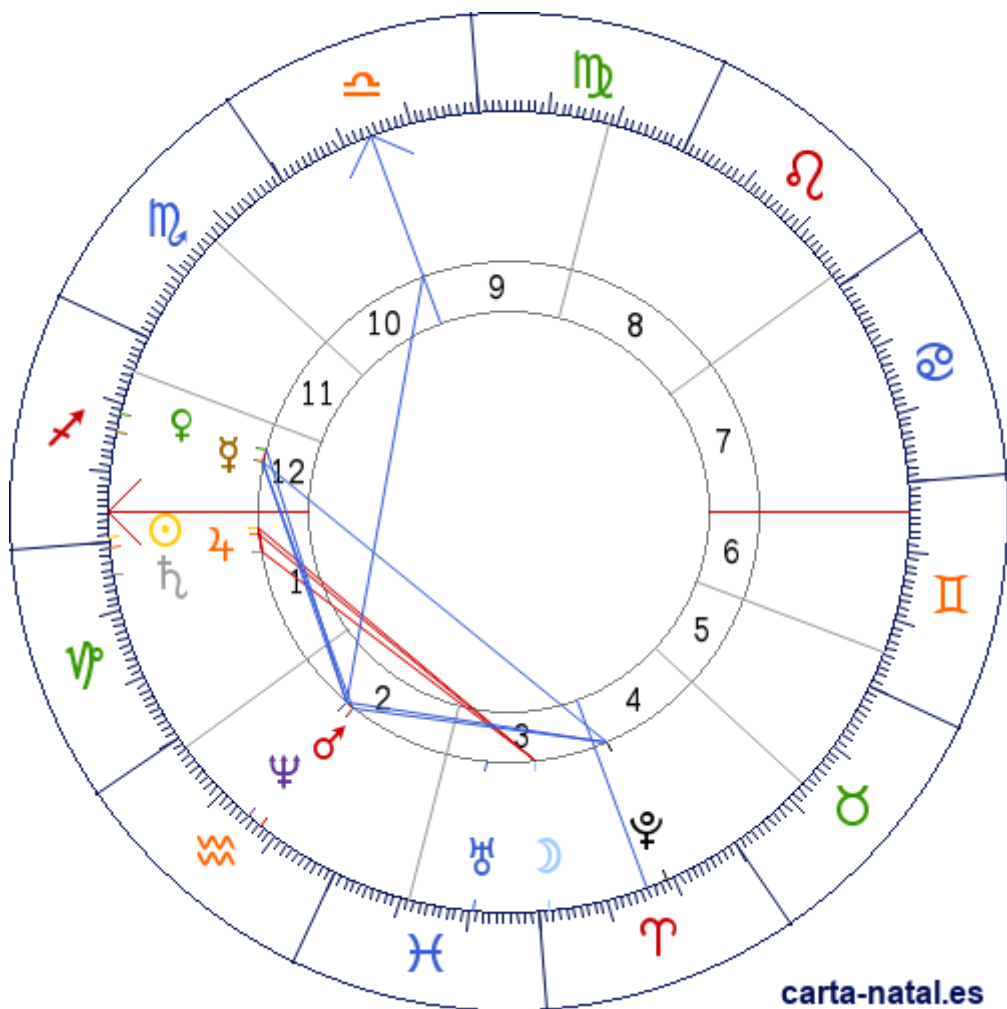

**Carta natal**

**José Nakens**

21/12/1841 07:00:00 (LMT)

21/12/1841 07:23:57 UT

37:22:38N 05:59:13W

Tropical/geocéntrico

Carta eclíptica

Casas: Placidus

ARMC: 194°38'15.49932"

carta-natal.es

Generalidades

Fuego 63.64%

Tierra 9.09%

Aire 22.73%

Agua 4.55%

Cardinal 36.36%

**Planetas**

☉	♈	29°20'28"	1
☾	♈	01°29'04"	3
♀	♈	14°17'28"	12
♂	♈	11°30'20"	12
♃	♌	17°24'26"	2
♄	♌	00°45'50"	1
♅	♌	04°44'55"	1
♆	♊	20°36'36"	3
♇	♌	15°06'59"	2
♁	♈	18°58'23" <sup>R</sup>	4

**Aspectos**

☉	90°	☾	2.14° (S)
☉	0°	♄	1.42° (A)
☉	0°	♅	5.41° (A)
☾	90°	♄	0.72° (S)
☾	90°	♅	3.26° (A)
♀	0°	♀	2.79° (S)
♀	60°	♂	3.12° (A)
♀	60°	♃	0.83° (A)
♀	120°	♁	4.68° (A)
♀	60°	♃	3.61° (A)
♂	0°	♃	2.29° (S)
♂	60°	♁	1.57° (A)
♄	0°	♅	3.98° (A)
♃	60°	♁	3.86° (A)
♃	120°	MC	0.78° (S)