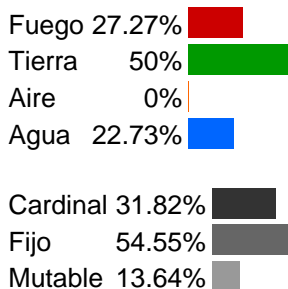

**Carta natal**

**Franco Baresi**

04/05/1960 00:20:00 (CET)  
03/05/1960 23:20:00 UT

45:31:09N 10:04:50E

Tropical/geocéntrico  
Carta eclíptica  
Casas: Placidus

ARMC: 221°55'56.45532"

carta-natal.es

Generalidades

**Casas (Placidus)**

C 1 (AC)	♍	15°37'16"
C 2	♉	02°42'52"
C 3	♈	15°10'25"
C 4	♌	14°23'39"
C 5	♊	06°00'54"
C 6	♊	24°59'49"
C 7	♎	15°37'16"
C 8	♍	02°42'52"
C 9	♌	15°10'25"
C 10 (MC)	♌	14°23'39"
C 11	♈	06°00'54"
C 12	♈	24°59'49"