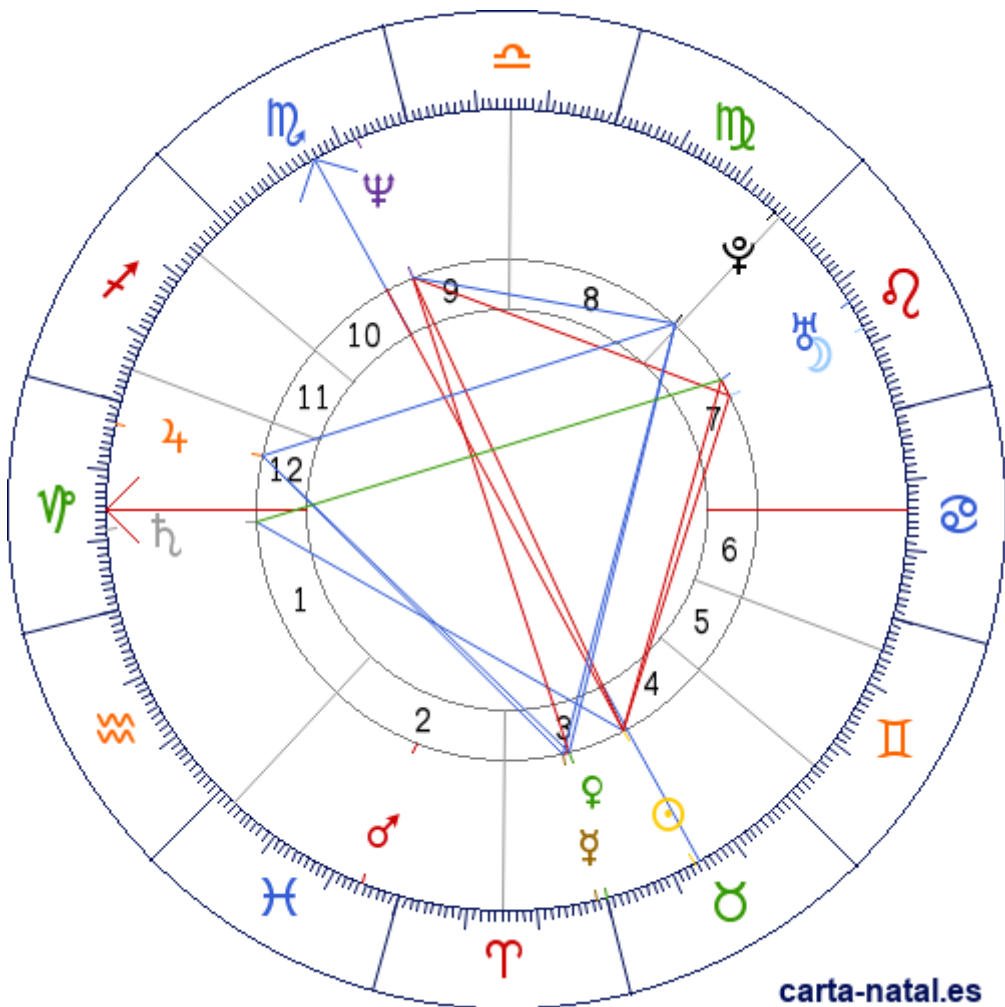

**Carta natal**

**Franco Baresi**

04/05/1960 00:20:00 (CET)  
03/05/1960 23:20:00 UT

45:31:09N 10:04:50E

Tropical/geocéntrico  
Carta eclíptica  
Casas: Placidus

ARMC: 221°55'56.45532"

carta-natal.es

Generalidades

**Casas (Placidus)**

C 1 (AC)	♍	15°37'16"
C 2	♉	02°42'52"
C 3	♈	15°10'25"
C 4	♌	14°23'39"
C 5	♊	06°00'54"
C 6	♊	24°59'49"
C 7	♎	15°37'16"
C 8	♍	02°42'52"
C 9	♌	15°10'25"
C 10 (MC)	♌	14°23'39"
C 11	♈	06°00'54"
C 12	♈	24°59'49"

**Planetas**

☉	♈	13°30'18"	3 » 4
☾	♎	12°43'34"	7
☿	♈	28°38'07"	3
♀	♈	00°10'28"	3
♂	♉	24°23'52"	2
♃	♍	03°19'07" <u>R</u>	12
♄	♍	18°23'45" <u>E</u>	1
♅	♎	16°58'20"	7
♆	♍	07°36'51" <u>R</u>	9
♇	♍	03°37'09" <u>R</u>	8

**Aspectos**

☉	90°	☾	0.78° (A)
☉	120°	♄	4.89° (A)
☉	90°	♅	3.47° (A)
☉	180°	♆	5.89° (S)
☉	180°	MC	0.89° (S)
☾	0°	♅	4.25° (A)
☾	90°	♆	5.11° (S)
♀	0°	♀	1.54° (A)
♀	120°	♃	4.68° (A)
♀	120°	♇	4.98° (A)
♀	120°	♃	3.14° (A)
♀	180°	♆	7.44° (A)
♀	120°	♇	3.44° (A)
♃	120°	♇	0.3° (S)
♄	150°	♅	1.42° (A)