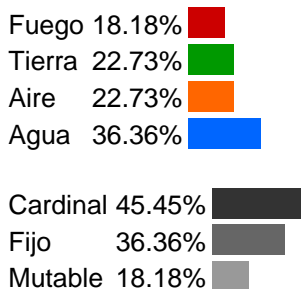

Carta natal

Julio Casares Sánchez

26/09/1877 23:59:00 (LMT)
27/09/1877 00:13:26 UT

37:11:17N 03:36:24W

Tropical/geocéntrico
Carta eclíptica
Casas: Placidus

ARMC: 05°38'53.45664"

carta-natal.es

Generalidades

Casas (Placidus)

C 1 (AC)	♈	21°30'55"
C 2	♉	12°12'28"
C 3	♊	06°14'22"
C 4	♋	06°09'12"
C 5	♌	12°08'23"
C 6	♍	19°08'00"
C 7	♎	21°30'55"
C 8	♏	12°12'28"
C 9	♐	06°14'22"
C 10 (MC)	♑	06°09'12"
C 11	♒	12°08'23"
C 12	♓	19°08'00"

Planetas

☉	♋	03°58'50"	3 » 4
☾	♋	23°54'56"	11
♃	♋	03°53'17" <u>R</u>	3 » 4
♄	♌	10°54'12"	4 » 5
♅	♋	08°58'32" <u>R</u>	9
♁	♋	25°53'41"	6
♆	♋	15°38'36" <u>R</u>	9
♇	♏	27°27'22"	2
♈	♋	06°59'52" <u>R</u>	10
♉	♋	25°21'02" <u>R</u>	11