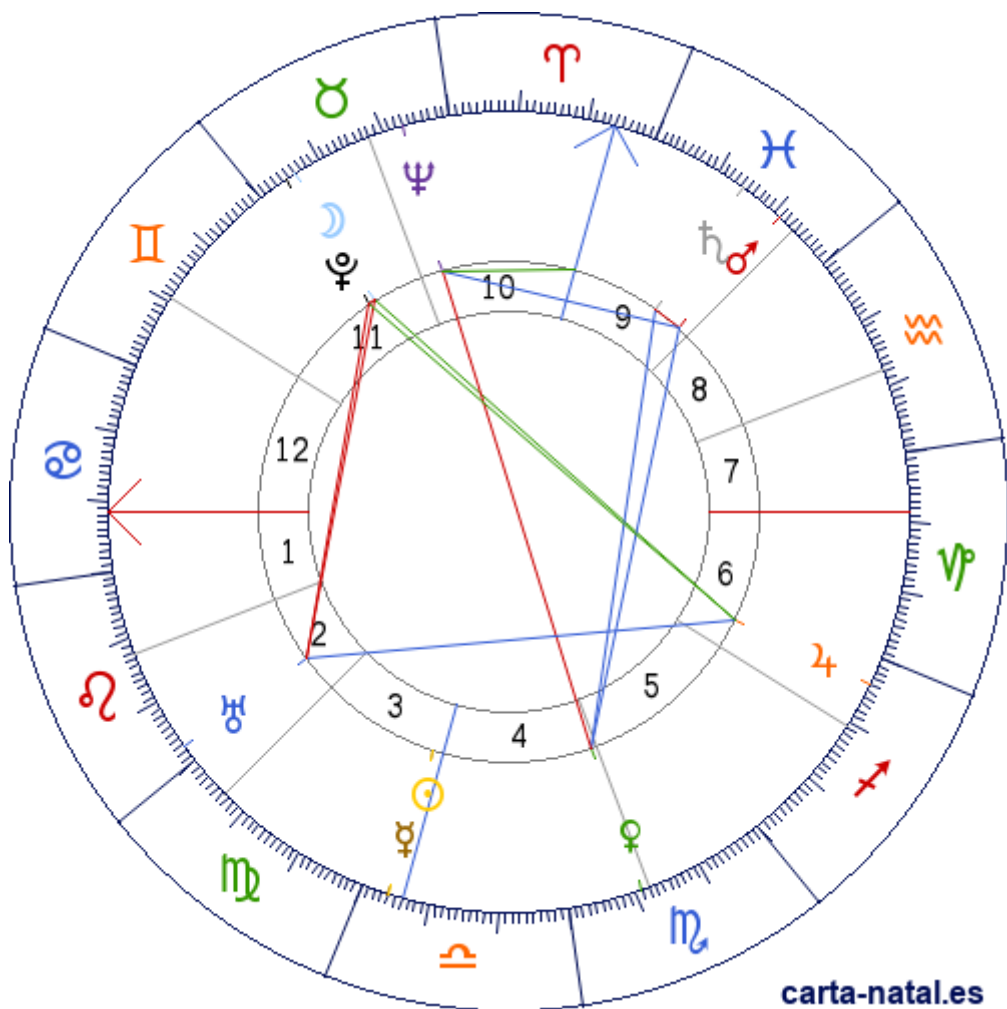

Carta natal

Julio Casares Sánchez

26/09/1877 23:59:00 (LMT)
27/09/1877 00:13:26 UT

37:11:17N 03:36:24W

Tropical/geocéntrico
Carta eclíptica
Casas: Placidus

ARMC: 05°38'53.45664"

carta-natal.es

Generalidades

Casas (Placidus)

C 1 (AC)	♈	21°30'55"
C 2	♉	12°12'28"
C 3	♊	06°14'22"
C 4	♋	06°09'12"
C 5	♌	12°08'23"
C 6	♍	19°08'00"
C 7	♎	21°30'55"
C 8	♏	12°12'28"
C 9	♐	06°14'22"
C 10 (MC)	♑	06°09'12"
C 11	♒	12°08'23"
C 12	♓	19°08'00"

Planetas

☉	♋	03°58'50"	3 » 4
☾	♋	23°54'56"	11
♃	♋	03°53'17" <u>R</u>	3 » 4
♄	♌	10°54'12"	4 » 5
♅	♋	08°58'32" <u>R</u>	9
♁	♋	25°53'41"	6
♆	♋	15°38'36" <u>R</u>	9
♇	♏	27°27'22"	2
♈	♋	06°59'52" <u>R</u>	10
♉	♋	25°21'02" <u>R</u>	11

Aspectos

☉	0°	♀	0.09° (S)
☾	150°	♌	1.98° (A)
☾	90°	♌	3.54° (A)
☾	0°	♀	1.43° (A)
♀	120°	♌	1.93° (S)
♀	120°	♋	4.74° (A)
♀	180°	♋	3.91° (S)
♌	0°	♋	6.67° (S)
♌	60°	♋	1.98° (A)
♌	120°	♌	1.56° (A)
♌	150°	♀	0.54° (S)
♌	90°	♀	2.11° (S)
♋	30°	MC	0.84° (A)