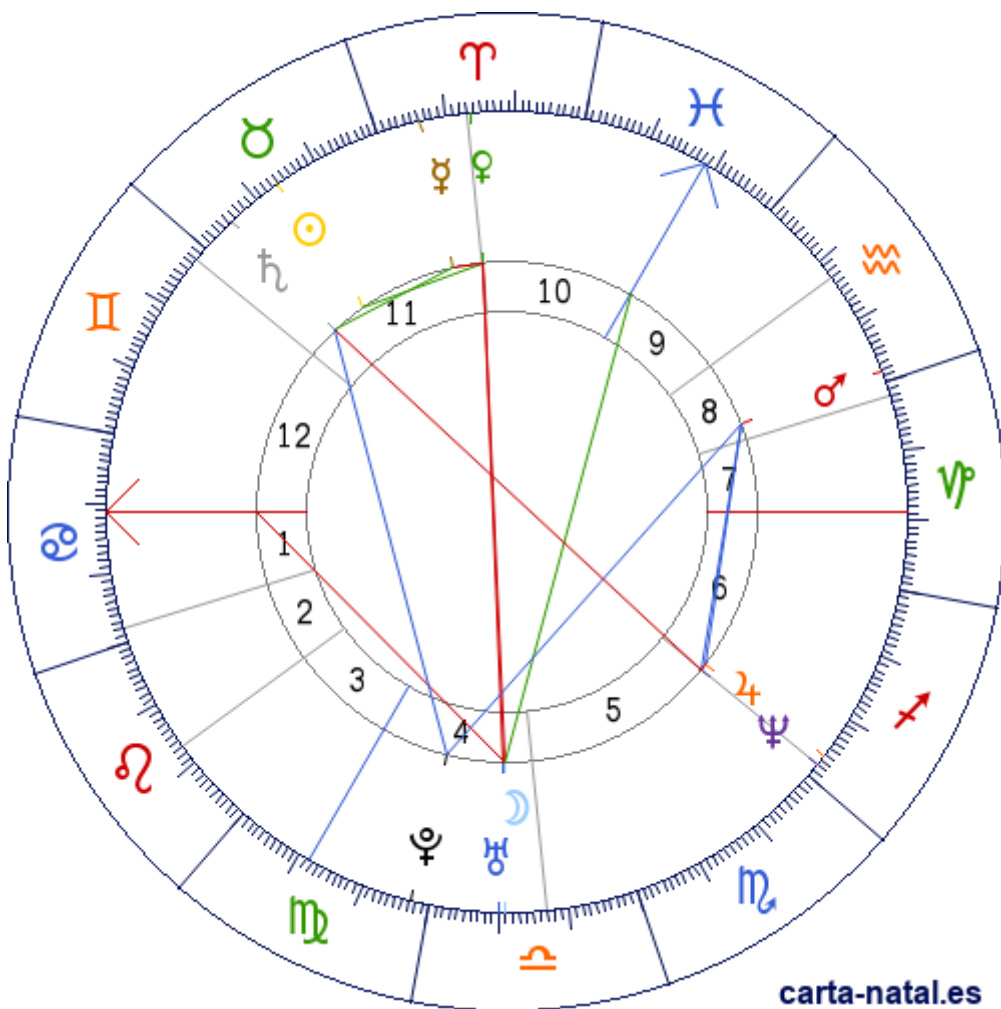

Carta natal

Thomas Piketty

07/05/1971 08:45:00 (CET)

07/05/1971 07:45:00 UT

48:54:01N 02:18:34E

Tropical/geocéntrico

Carta eclíptica

Casas: Placidus

ARMC: 343°03'46.08684"

carta-natal.es

Generalidades

Fuego 27.27%

Tierra 22.73%

Aire 27.27%

Agua 22.73%

Cardinal 50%

♅ ♍ 02°08'12"R 5 » 6

♆ ♌ 27°14'04"R 4

Aspectos

♁ 30° ♀ 0.35° (S)

♁ 180° ♀ 5.69° (A)

♁ 0° ♄ 0.64° (S)

♁ 90° AC 0.39° (S)

♁ 150° MC 0.86° (S)