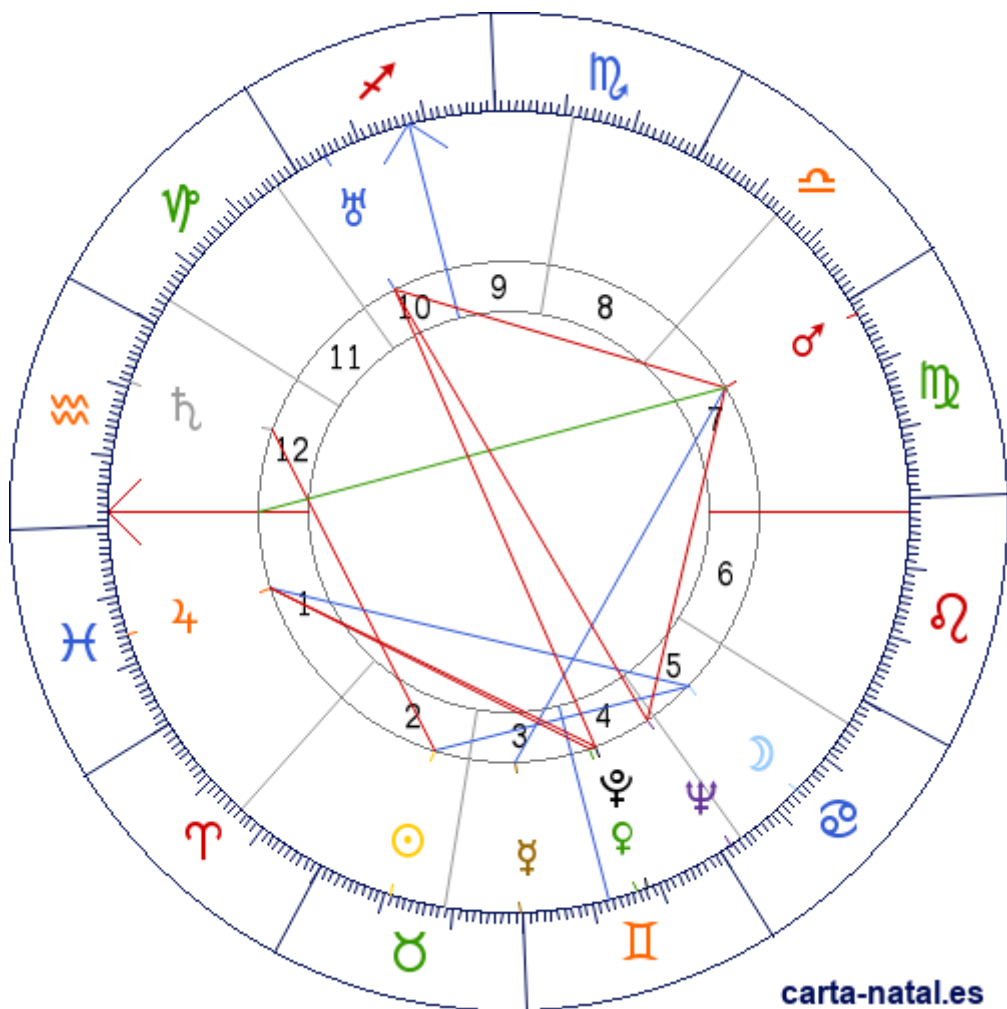

**Carta natal**

**Manfred von Richthofen**

02/05/1903 02:00:00 (EST)

02/05/1903 07:00:00 UT

41:18:29N 72:55:41W

Tropical/geocéntrico

Carta eclíptica

Casas: Placidus

ARMC: 251°05'28.3758"

carta-natal.es

Generalidades

Fuego 13.64% ■

Tierra 31.82% ■

Aire 31.82% ■

Agua 22.73% ■

Cardinal 18.18% ■

Fijo 40.91% ■

Mutable 40.91% ■

**Casas (Placidus)**

C 1 (AC) ♊ 27°58'48"

C 2 ♈ 16°05'23"

C 3 ♉ 18°53'37"

C 4 ♊ 12°33'15"

C 5 ♋ 03°20'18"

♅ ♌ 01°35'09" 4 » 5

♄ ♊ 18°17'50" 4

**Aspectos**

☉ 60° ☽ 3.13° (S)

☉ 90° ♃ 1.65° (S)

☽ 120° ♄ 1.94° (A)

♃ 120° ♂ 1.79° (S)

♀ 90° ♄ 0.89° (S)