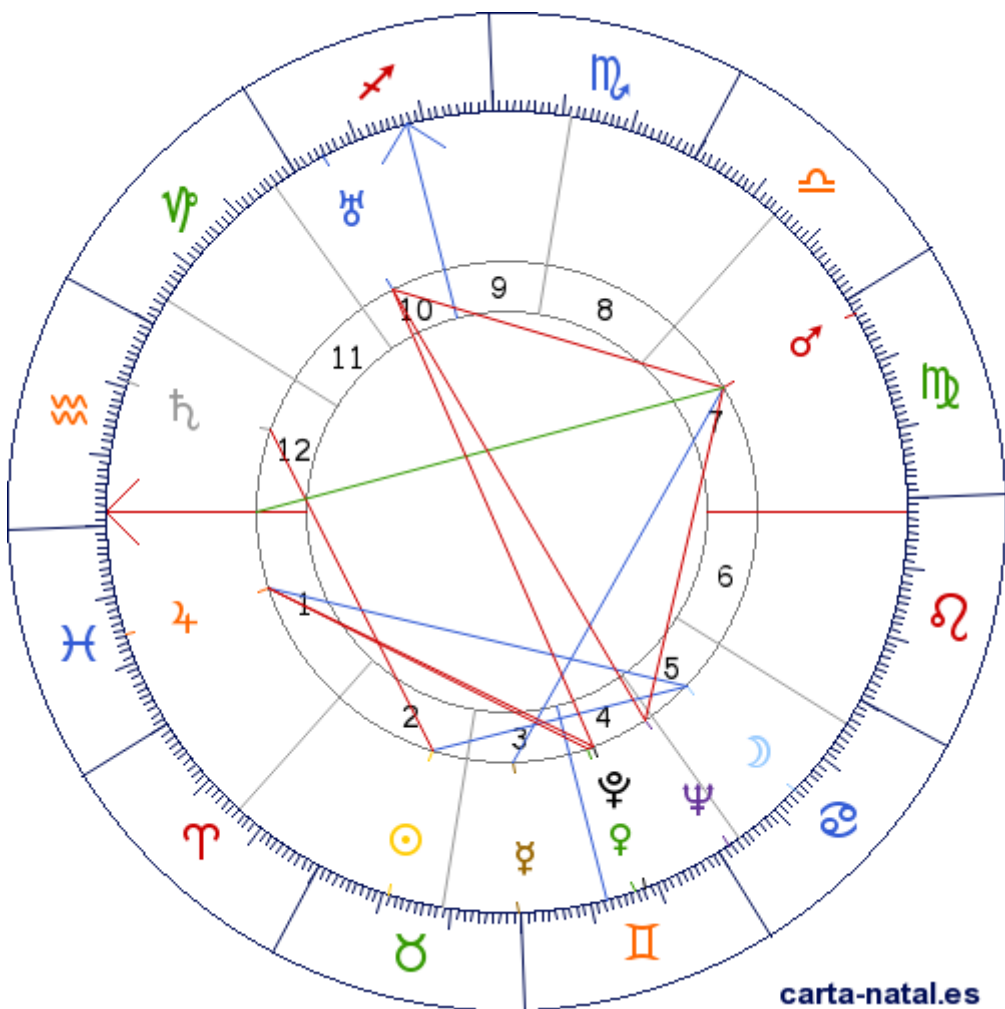

**Carta natal**

**Manfred von Richthofen**

02/05/1903 02:00:00 (EST)

02/05/1903 07:00:00 UT

41:18:29N 72:55:41W

Tropical/geocéntrico

Carta eclíptica

Casas: Placidus

ARMC: 251°05'28.3758"

carta-natal.es

Generalidades

Fuego 13.64% ■

Tierra 31.82% ■

Aire 31.82% ■

Agua 22.73% ■

Cardinal 18.18% ■

Fijo 40.91% ■

Mutable 40.91% ■

**Casas (Placidus)**

C 1 (AC) ♊ 27°58'48"

C 2 ♈ 16°05'23"

C 3 ♉ 18°53'37"

C 4 ♊ 12°33'15"

C 5 ♋ 03°20'18"

♆ ♌ 01°35'09" 4 » 5

♇ ♊ 18°17'50" 4

**Aspectos**

♁ 60° ♁ 3.13° (S)

♁ 90° ♄ 1.65° (S)

♁ 120° ♃ 1.94° (A)

♀ 120° ♂ 1.79° (S)

♀ 90° ♃ 0.89° (S)