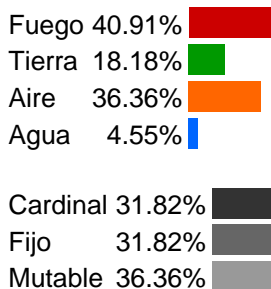

Carta natal

Sean Lennon

09/10/1975 02:00:00 (EDT)
09/10/1975 06:00:00 UT

40:42:51N 74:00:21W

Tropical/geocéntrico
Carta eclíptica
Casas: Placidus

ARMC: 33°13'56.83872"

carta-natal.es

Generalidades

Casas (Placidus)

C 1 (AC)	♈	15°17'46"
C 2	♉	06°44'25"
C 3	♊	03°07'59"
C 4	♈	05°31'54"
C 5	♌	11°36'25"
C 6	♍	15°48'54"
C 7	♎	15°17'46"
C 8	♏	06°44'25"
C 9	♐	03°07'59"
C 10 (MC)	♑	05°31'54"
C 11	♒	11°36'25"
C 12	♓	15°48'54"