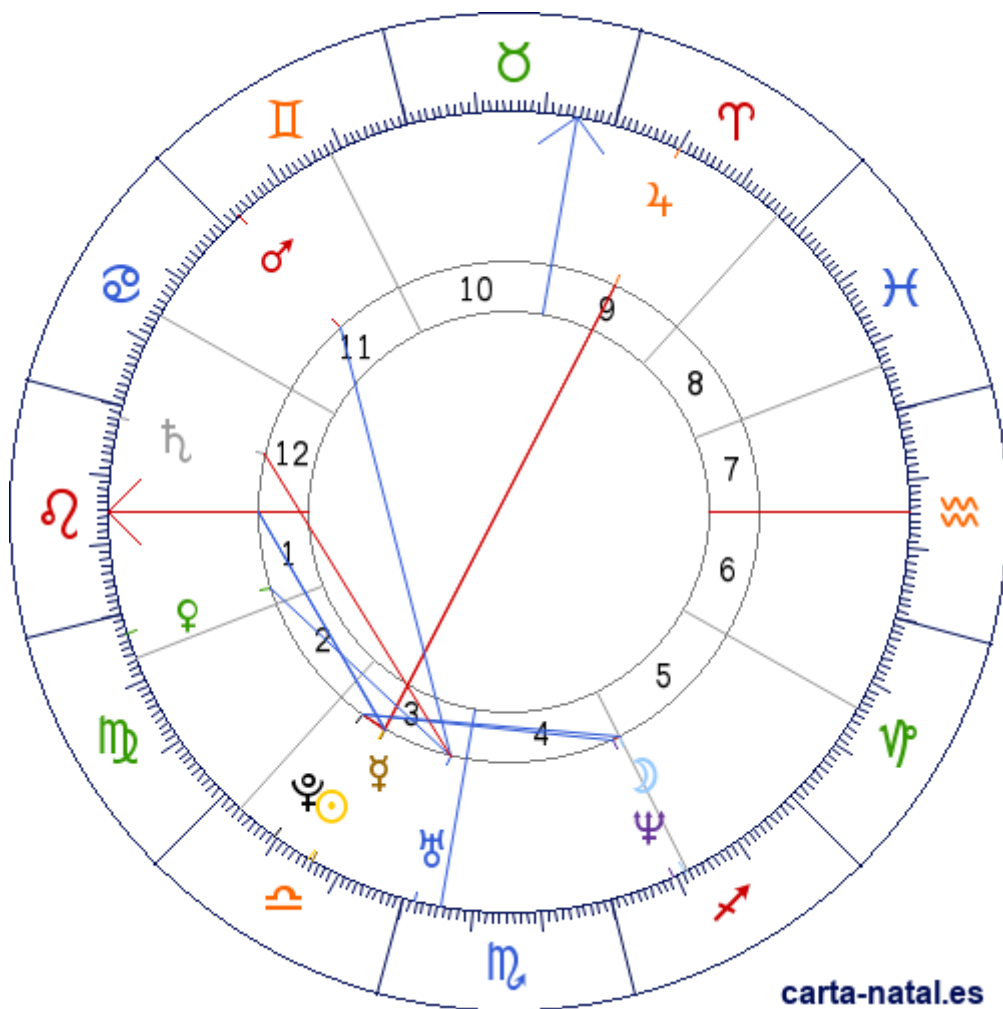

Carta natal

Sean Lennon

09/10/1975 02:00:00 (EDT)
09/10/1975 06:00:00 UT

40:42:51N 74:00:21W

Tropical/geocéntrico
Carta eclíptica
Casas: Placidus

ARMC: 33°13'56.83872"

carta-natal.es

Generalidades

Casas (Placidus)

C 1 (AC)	♈	15°17'46"
C 2	♉	06°44'25"
C 3	♊	03°07'59"
C 4	♈	05°31'54"
C 5	♌	11°36'25"
C 6	♍	15°48'54"
C 7	♎	15°17'46"
C 8	♏	06°44'25"
C 9	♐	03°07'59"
C 10 (MC)	♑	05°31'54"
C 11	♒	11°36'25"
C 12	♓	15°48'54"

Planetas

☉	♎	15°19'40"	3
☾	♉	11°16'0"	4 » 5
♀	♎	15°48'07" <u>R</u>	3
♀	♈	02°55'48"	1 » 2
♂	♊	27°38'53"	11
♃	♐	20°14'35" <u>R</u>	9
♄	♏	01°45'34"	12
♅	♈	01°43'36"	3 » 4
♆	♌	09°38'54"	4 » 5
♇	♎	09°22'32"	3

Aspectos

☉	0°	♀	0.47° (A)
☉	180°	♃	4.92° (A)
☉	0°	♁	5.95° (S)
☉	60°	AC	0.03° (A)
☾	0°	♁	1.62° (S)
☾	60°	♁	1.89° (S)
♀	180°	♃	4.44° (S)
♀	0°	♁	6.43° (A)
♀	60°	AC	0.51° (A)
♀	60°	♅	1.2° (S)
♂	120°	♅	4.08° (A)
♄	90°	♅	0.03° (S)
♆	60°	♁	0.27° (A)