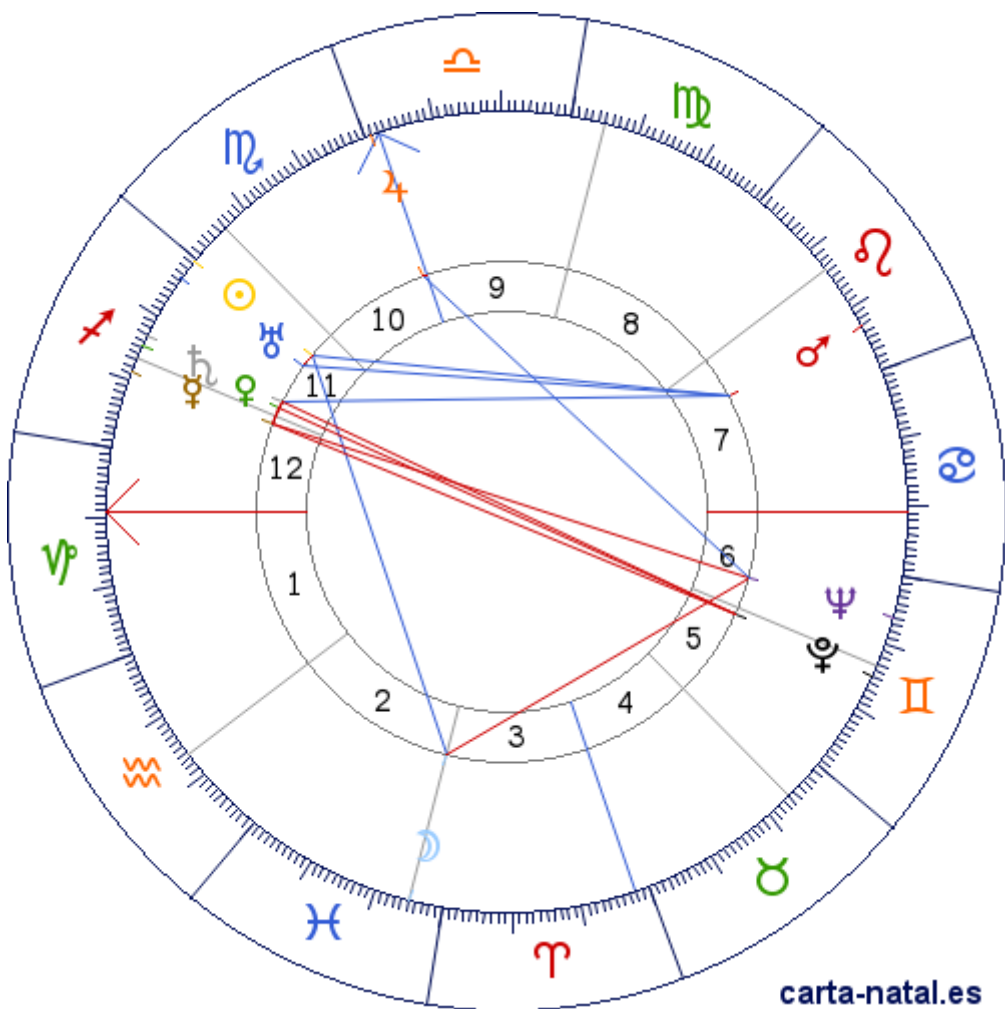

Carta natal

Wiley Post

22/11/1898 11:00:00 (CDT)

22/11/1898 16:00:00 UT

32:40:24N 95:42:34W

Tropical/geocéntrico

Carta eclíptica

Casas: Placidus

ARMC: 205°56'54.08916"

carta-natal.es

Generalidades

Fuego 50%

Tierra 13.64%

Aire 22.73%

Agua 13.64%

Cardinal 27.27%

♃ ♎ 24°00'04"R 6

♁ ♎ 14°58'45"R 5 » 6

Aspectos

☉ 120° ☾ 5.28° (A)

☉ 120° ♂ 6.44° (A)

☉ 0° ♁ 3.19° (A)

☾ 90° ♃ 1.13° (S)

♀ 0° ♀ 4.11° (S)