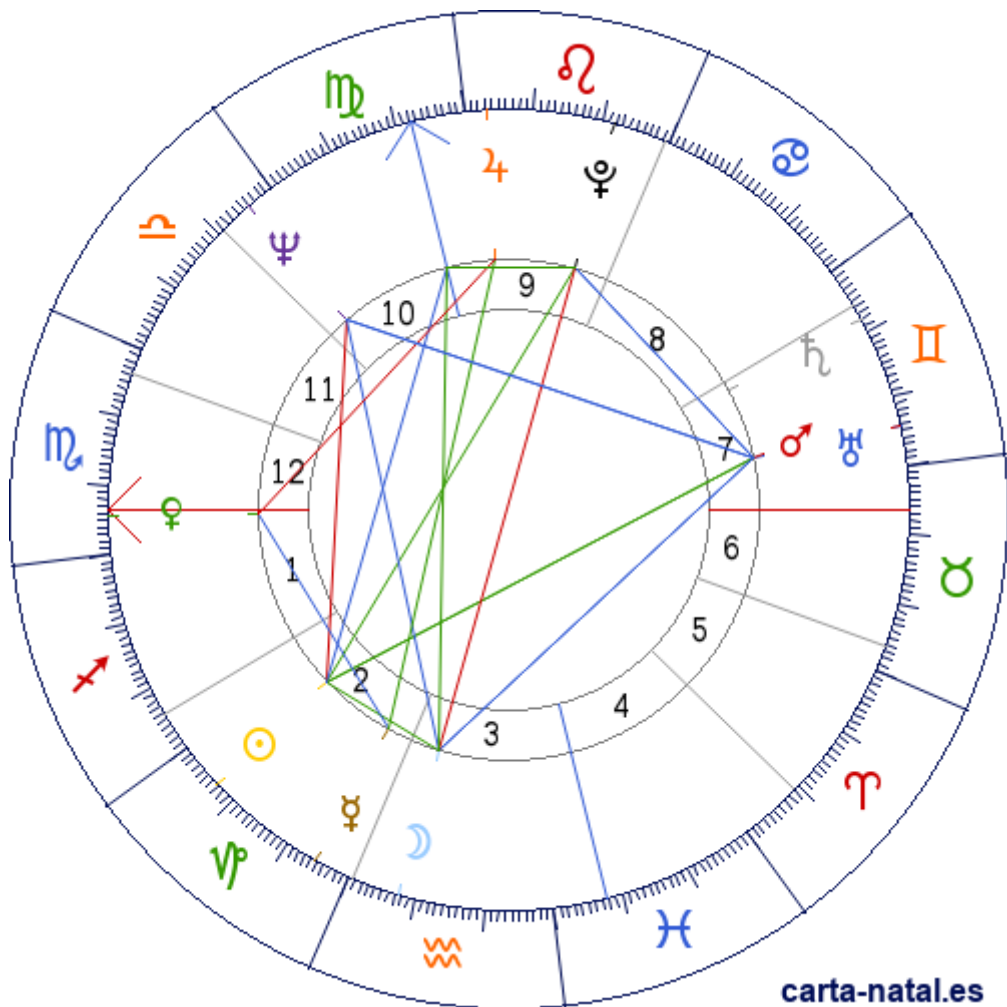

Carta natal

Rick Danko

29/12/1943 05:31:00 (EWT)
29/12/1943 09:31:00 UT

42:50:00N 80:17:59W

Tropical/geocéntrico
Carta eclíptica
Casas: Placidus

ARMC: 159°25'3.3636"

carta-natal.es

Generalidades

Casas (Placidus)

C 1 (AC)	♎	23°33'11"
C 2	♏	24°13'46"
C 3	♐	00°37'44"
C 4	♑	07°44'24"
C 5	♒	09°02'36"
C 6	♓	03°36'02"
C 7	♈	23°33'11"
C 8	♉	24°13'46"
C 9	♊	00°37'44"
C 10 (MC)	♋	07°44'24"
C 11	♌	09°02'36"
C 12	♍	03°36'02"

Planetas

☉	♐	06°47'49"	2
☾	♑	07°29'56"	3
♀	♒	24°40'26"	2
♂	♓	24°19'12"	1
♃	♈	05°47'29" <u>R</u>	7
♄	♉	26°40'25" <u>R</u>	9
♅	♊	22°03'27" <u>R</u>	7 » 8
♆	♋	05°39'35" <u>R</u>	7
♇	♌	04°13'46"	10
♁	♍	08°14'54" <u>R</u>	9

Aspectos

☉	30°	☾	0.7° (S)
☉	150°	♂	1.01° (S)
☉	150°	♆	1.14° (S)
☉	90°	♅	2.57° (S)
☉	150°	♁	1.45° (A)
☉	120°	MC	0.94° (S)
☾	120°	♂	1.71° (S)
☾	120°	♆	1.84° (S)
☾	120°	♅	3.27° (S)
☾	180°	♁	0.75° (A)
☾	150°	MC	0.24° (S)
♀	60°	♀	0.35° (A)
♀	150°	♄	2° (A)
♀	90°	♄	2.35° (A)
♀	0°	AC	0.77° (A)