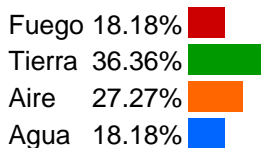

Carta natal

José Amador de los Ríos

01/01/1816 22:00:00 (LMT)
01/01/1816 22:17:16 UT

37:37:00N 04:19:00W

Tropical/geocéntrico
Carta eclíptica
Casas: Placidus

ARMC: 70°26'47.33808"

carta-natal.es

Generalidades

Casas (Placidus)

C 1 (AC)	♌	14°03'08"
C 2	♍	09°18'16"
C 3	♎	09°00'19"
C 4	♏	11°57'15"
C 5	♐	15°21'52"
C 6	♑	16°27'04"
C 7	♒	14°03'08"
C 8	♓	09°18'16"
C 9	♈	09°00'19"
C 10 (MC)	♉	11°57'15"
C 11	♊	15°21'52"
C 12	♋	16°27'04"