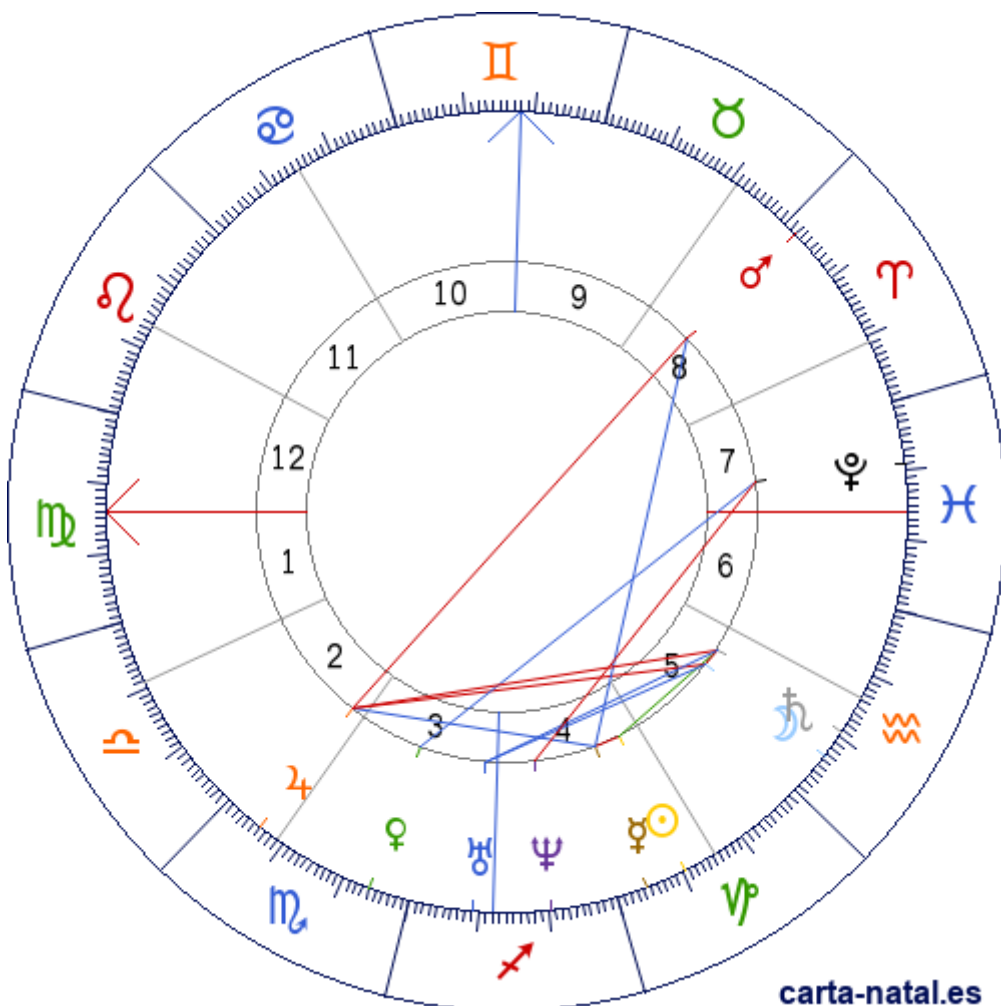

Carta natal

José Amador de los Ríos

01/01/1816 22:00:00 (LMT)
01/01/1816 22:17:16 UT

37:37:00N 04:19:00W

Tropical/geocéntrico
Carta eclíptica
Casas: Placidus

ARMC: 70°26'47.33808"

carta-natal.es

Generalidades

Casas (Placidus)

C 1 (AC)	♌	14°03'08"
C 2	♍	09°18'16"
C 3	♎	09°00'19"
C 4	♏	11°57'15"
C 5	♐	15°21'52"
C 6	♑	16°27'04"
C 7	♒	14°03'08"
C 8	♓	09°18'16"
C 9	♈	09°00'19"
C 10 (MC)	♉	11°57'15"
C 11	♊	15°21'52"
C 12	♋	16°27'04"

Planetas

☉	♐	10°28'29"	4
☾	♑	06°32'39"	5
♀	♐	04°32'48"	4
♃	♎	23°52'10"	3
♂	♏	28°01'52"	8
♄	♎	05°55'41"	2 » 3
♅	♑	10°49'01"	5
♁	♏	09°06'18"	3 » 4
♃	♏	20°24'23"	4
♁	♒	21°01'38"	7

Aspectos

☉	0°	♀	5.93° (A)
☉	30°	♄	0.34° (A)
☾	90°	♄	0.62° (S)
☾	0°	♄	4.27° (A)
☾	60°	♁	2.56° (A)
♀	120°	♂	6.52° (S)
♀	60°	♄	1.38° (A)
♀	120°	♁	2.84° (S)
♂	180°	♄	7.9° (A)
♄	90°	♄	4.89° (A)
♄	60°	♁	1.71° (S)
♃	90°	♁	0.62° (A)