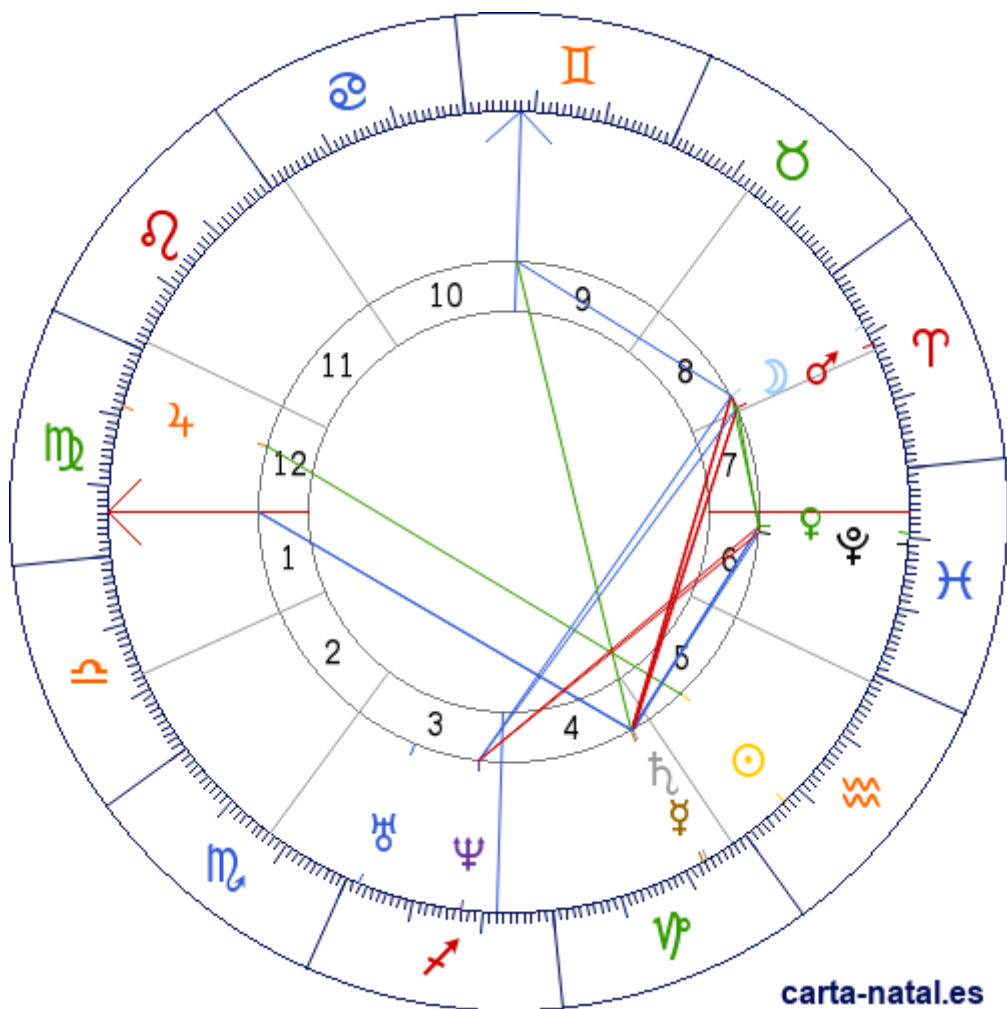

Carta natal

Eugène Viollet-le-Duc

27/01/1814 21:00:00 (LMT)

27/01/1814 20:50:36 UT

48:51:12N 02:20:56E

Tropical/geocéntrico

Carta eclíptica

Casas: Placidus

ARMC: 81°29'11.05368"

carta-natal.es

Generalidades

Fuego 31.82%

Tierra 31.82%

Aire 22.73%

Agua 13.64%

Cardinal 36.36%

Fijo 13.64%

Mutable 50%

Casas (Placidus)

C 1 (AC) ♉ 23°48'02"

C 2 ♋ 17°33'15"

C 3 ♌ 17°08'36"

C 4 ♍ 22°10'52"

C 5 ♎ 27°53'18"

♆ ♍ 17°01'22" 3

♁ ♋ 19°08'11" 6

Aspectos

☉ 150° ♃ 1.11° (A)

☾ 90° ♀ 1.38° (A)

☾ 30° ♀ 0.81° (S)

☾ 0° ♂ 3.04° (S)

☾ 90° ♃ 1.94° (A)