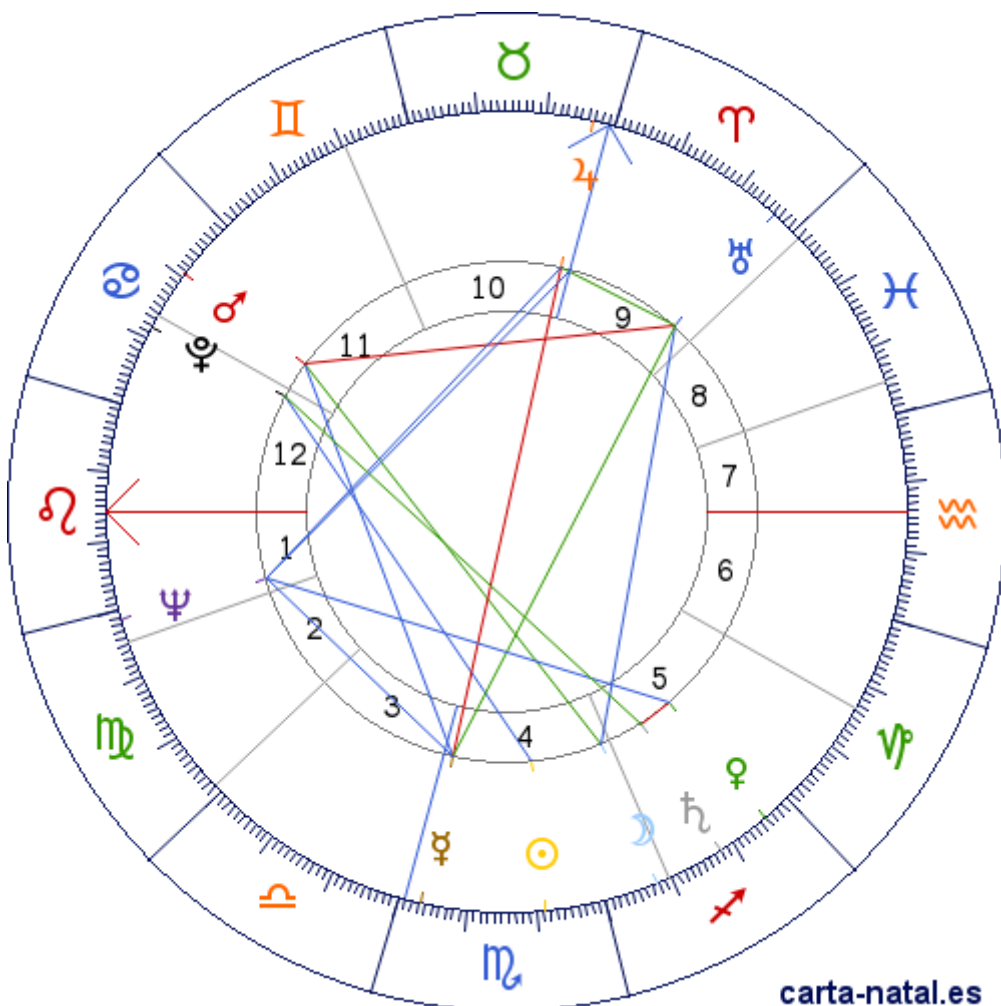

Carta natal

Michel Gauquelin

13/11/1928 22:15:00 (WET)

13/11/1928 22:15:00 UT

48:51:12N 02:20:56E

Tropical/geocéntrico

Carta eclíptica

Casas: Placidus

ARMC: 28°52'19.9776"

carta-natal.es

Generalidades

Fuego 45.45%

Tierra 18.18%

Aire 0%

Agua 36.36%

Cardinal 18.18%