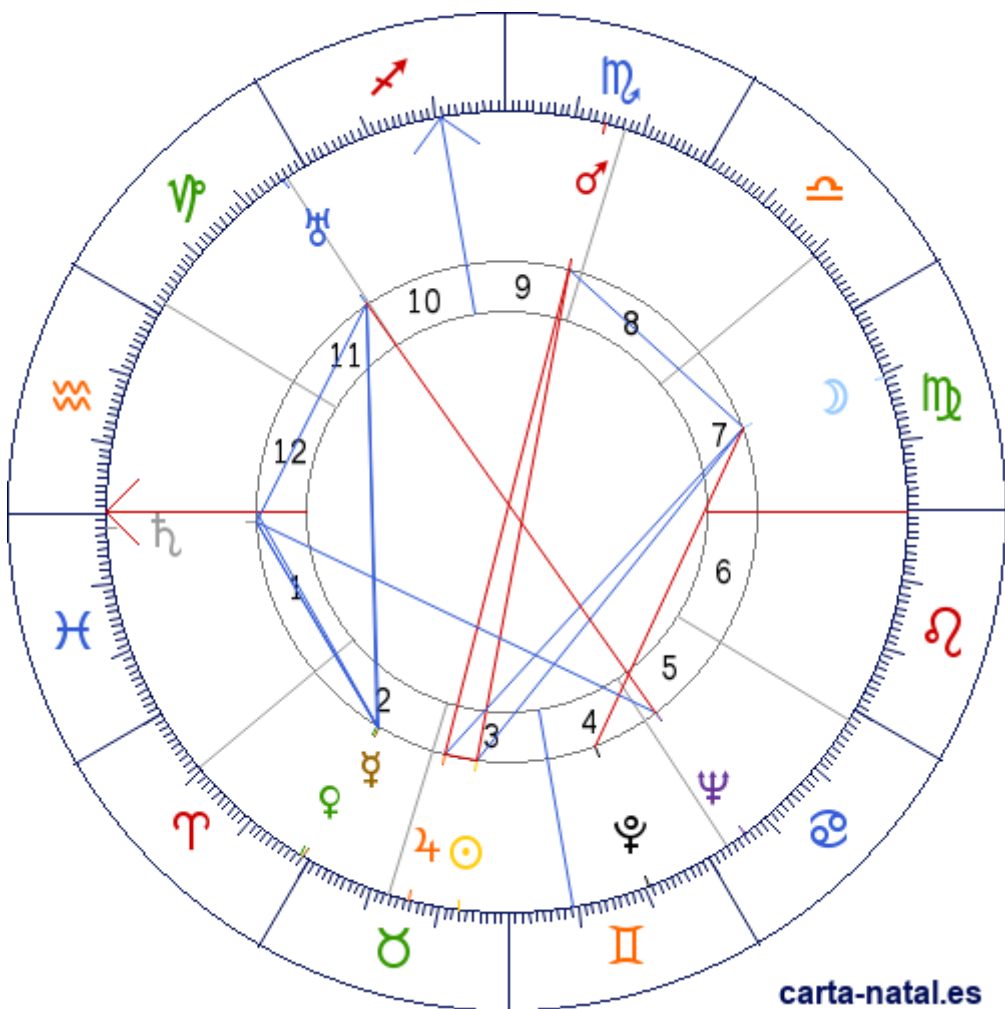

**Carta natal**

**Arturo de la Garza**

14/05/1905 01:00:00 (LMT)

14/05/1905 07:41:16 UT

25:48:00N 99:10:00W

Tropical/geocéntrico

Carta eclíptica

Casas: Placidus

ARMC: 247°31'50.08548"

carta-natal.es

Generalidades

Fuego 27.27%

Tierra 36.36%

Aire 18.18%

Agua 18.18%

Cardinal 27.27%

Fijo 40.91%

Mutable 31.82%

**Casas (Placidus)**

C 1 (AC) ♋ 29°45'06"

C 2 ♌ 09°31'22"

C 3 ♍ 12°34'03"

C 4 ♎ 09°13'18"

C 5 ♏ 03°12'53"

♃ ♏ 06°16'07" 5

♁ ♎ 20°31'46" 4

**Aspectos**

☉ 120° ☾ 3.38° (A)

☉ 180° ♂ 7.28° (S)

☉ 0° ♃ 7.33° (S)

☾ 60° ♂ 3.9° (S)

☾ 120° ♃ 3.95° (S)