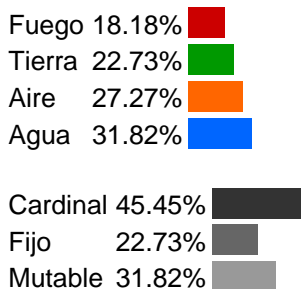

Carta natal

Warner Baxter

29/03/1889 19:20:00 (LMT)
30/03/1889 00:52:00 UT

39:57:40N 82:59:56W

Tropical/geocéntrico
Carta eclíptica
Casas: Placidus

ARMC: 117°36'28.81908"

carta-natal.es

Generalidades

Casas (Placidus)

C 1 (AC)	♈	22°00'36"
C 2	♉	19°43'54"
C 3	♊	21°21'59"
C 4	♋	25°37'48"
C 5	♌	28°51'03"
C 6	♍	27°54'05"
C 7	♎	22°00'36"
C 8	♏	19°43'54"
C 9	♐	21°21'59"
C 10 (MC)	♑	25°37'48"
C 11	♒	28°51'03"
C 12	♓	27°54'05"