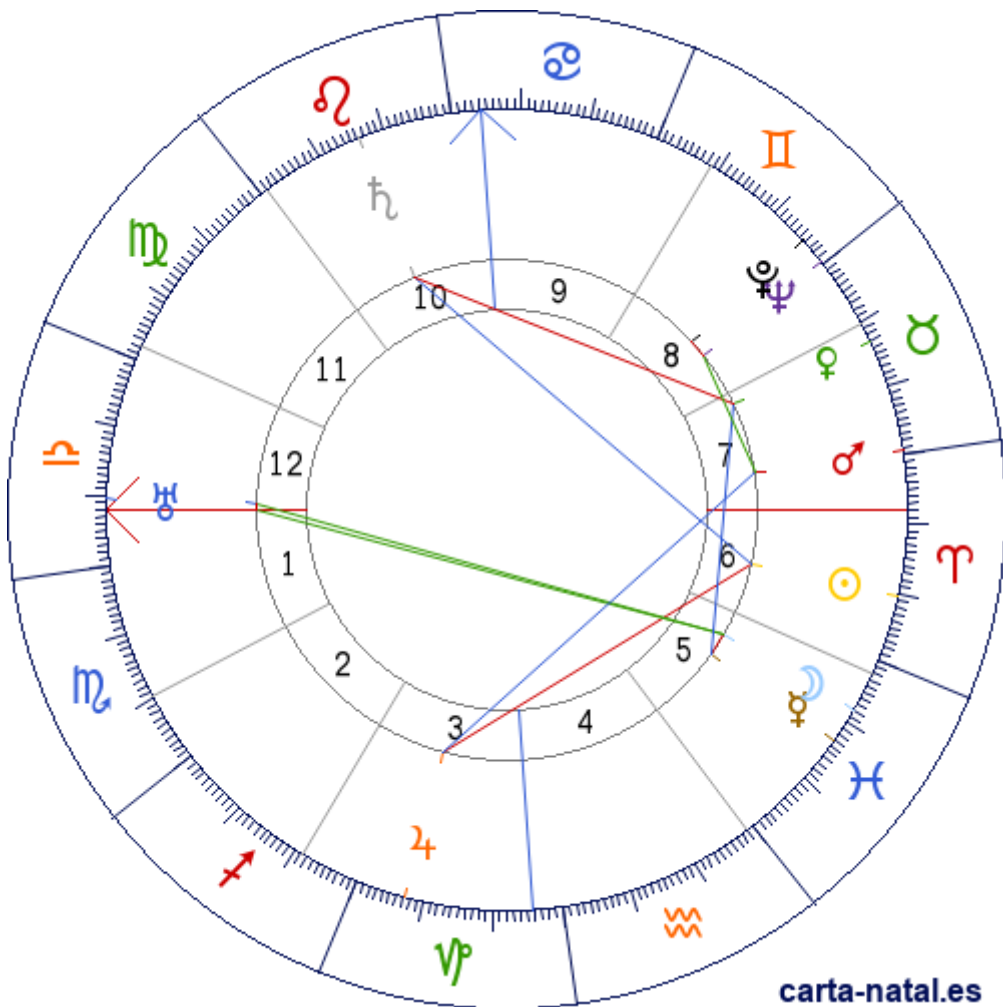

Carta natal

Warner Baxter

29/03/1889 19:20:00 (LMT)
30/03/1889 00:52:00 UT

39:57:40N 82:59:56W

Tropical/geocéntrico
Carta eclíptica
Casas: Placidus

ARMC: 117°36'28.81908"

carta-natal.es

Generalidades

Casas (Placidus)

C 1 (AC)	♈	22°00'36"
C 2	♉	19°43'54"
C 3	♊	21°21'59"
C 4	♋	25°37'48"
C 5	♌	28°51'03"
C 6	♍	27°54'05"
C 7	♎	22°00'36"
C 8	♏	19°43'54"
C 9	♐	21°21'59"
C 10 (MC)	♑	25°37'48"
C 11	♒	28°51'03"
C 12	♓	27°54'05"

Planetas

☉	♈	09°31'35"	6
☾	♋	22°08'43"	5
☿	♌	16°48'03"	5
♀	♍	16°58'44"	7 » 8
♂	♎	00°35'47"	7
♃	♏	07°14'27"	3
♄	♐	13°38'20" <u>R</u>	10
♅	♑	20°24'50" <u>R</u>	12 » 1
♆	♒	00°11'38"	8
♇	♓	04°18'03"	8

Aspectos