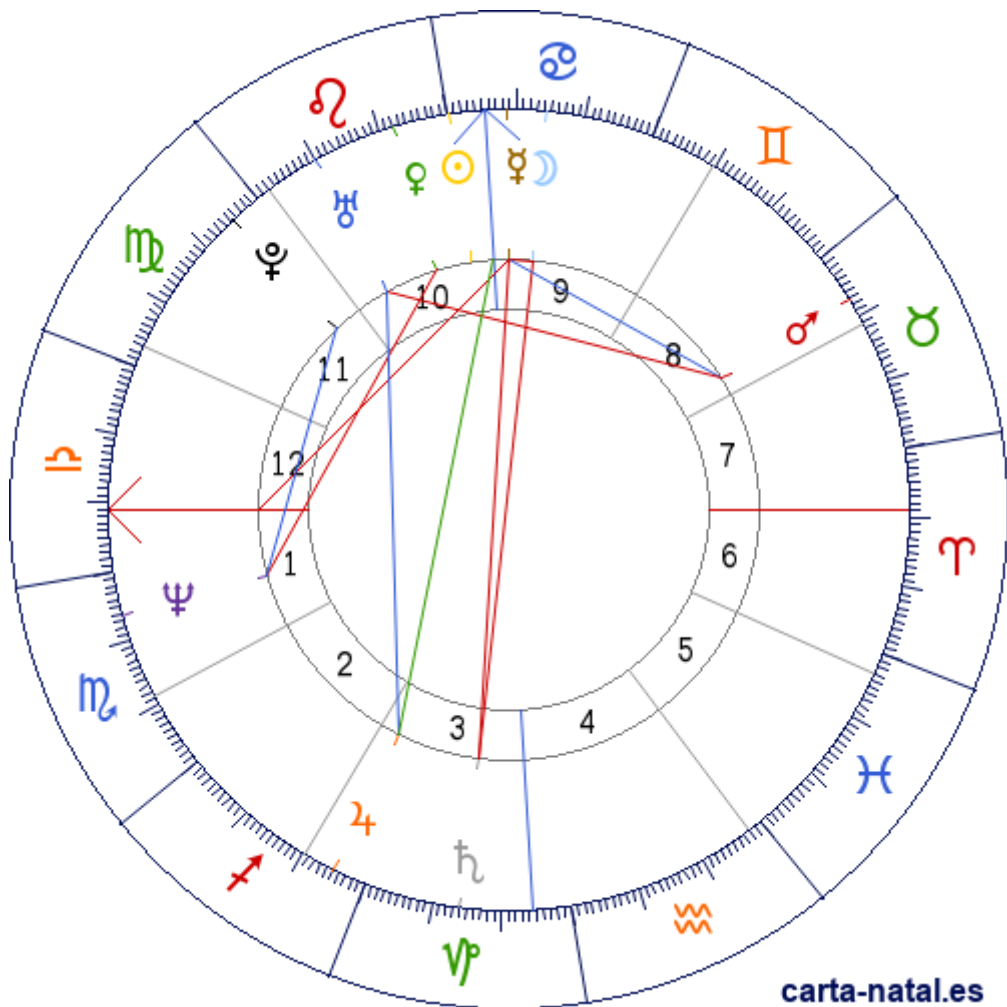

Carta natal

Ágatha Ruiz de la Prada

22/07/1960 13:00:00 (CET)
22/07/1960 12:00:00 UT

40:24:59N 03:42:09W

Tropical/geocéntrico
Carta eclíptica
Casas: Placidus

ARMC: 116°32'9.2652"

carta-natal.es

Generalidades

Casas (Placidus)

C 1 (AC)	♈	21°04'14"
C 2	♉	18°41'05"
C 3	♊	20°17'44"
C 4	♋	24°36'53"
C 5	♌	27°53'44"
C 6	♍	26°58'13"
C 7	♎	21°04'14"
C 8	♏	18°41'05"
C 9	♐	20°17'44"
C 10 (MC)	♑	24°36'53"
C 11	♒	27°53'44"
C 12	♓	26°58'13"

Planetas

☉	♋	29°39'24"	10
☾	♋	15°44'20"	9
☿	♋	21°13'14" <u>R</u>	9 » 10
♀	♋	07°53'20"	10
♂	♏	22°47'06"	8
♃	♏	25°03'56" <u>R</u>	3
♄	♏	14°01'34" <u>R</u>	3
♅	♏	20°01'08"	10
♆	♏	06°22'11" <u>E</u>	1
♇	♏	04°40'01"	11

Aspectos

☾	0°	♀	5.48° (A)
☾	180°	♄	1.71° (S)
♀	60°	♂	1.56° (S)
♀	180°	♄	7.19° (A)
♀	90°	AC	0.15° (A)
♀	90°	♅	1.52° (S)
♂	90°	♃	2.77° (S)
♃	120°	♃	5.05° (A)
♃	150°	MC	0.45° (A)
♅	60°	♅	1.7° (A)