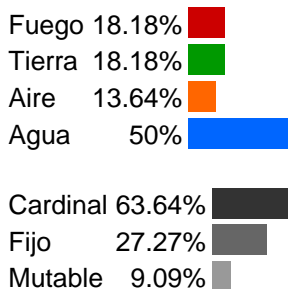

Carta natal

Ágatha Ruiz de la Prada

22/07/1960 13:00:00 (CET)
22/07/1960 12:00:00 UT

40:24:59N 03:42:09W

Tropical/geocéntrico
Carta eclíptica
Casas: Placidus

ARMC: 116°32'9.2652"

carta-natal.es

Generalidades

Casas (Placidus)

C 1 (AC)	♈	21°04'14"
C 2	♉	18°41'05"
C 3	♊	20°17'44"
C 4	♋	24°36'53"
C 5	♌	27°53'44"
C 6	♍	26°58'13"
C 7	♎	21°04'14"
C 8	♏	18°41'05"
C 9	♐	20°17'44"
C 10 (MC)	♑	24°36'53"
C 11	♒	27°53'44"
C 12	♓	26°58'13"