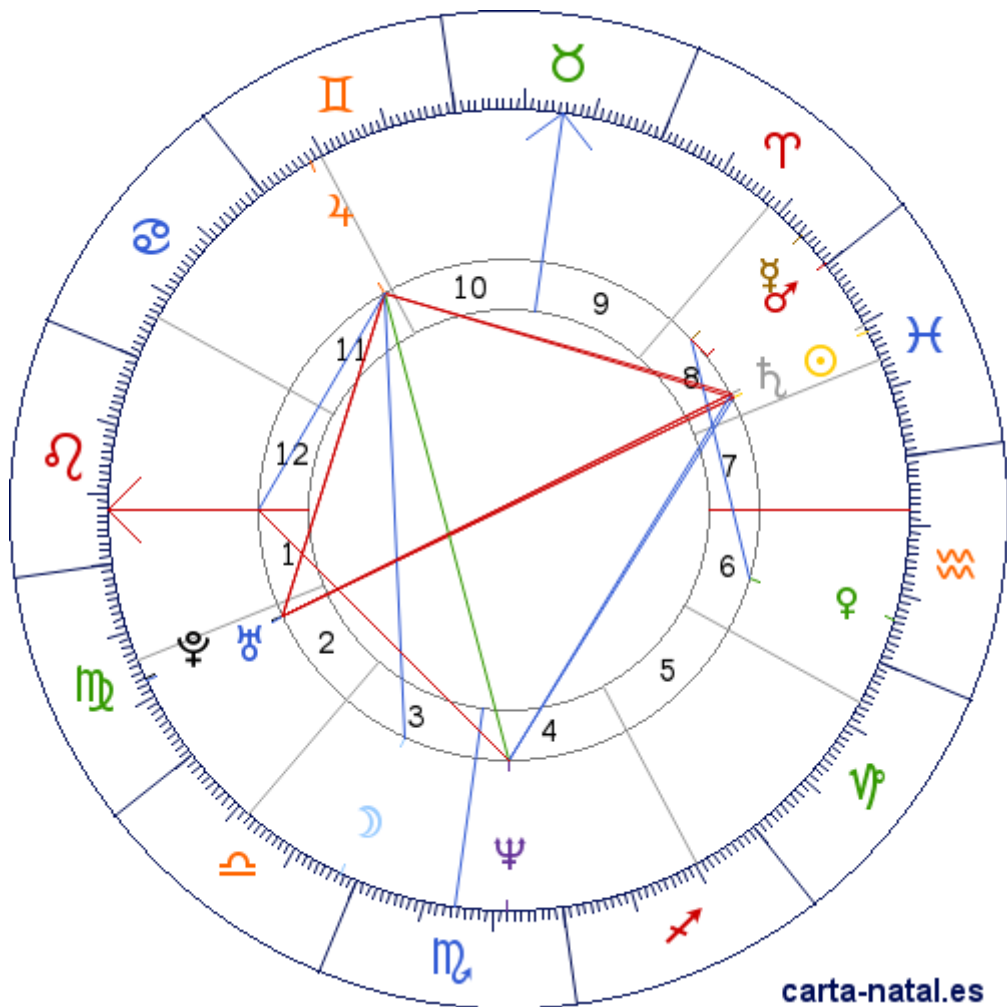

Carta natal

Brendan Canty

09/03/1966 15:36:00 (EST)

09/03/1966 20:36:00 UT

40:53:51N 74:00:57W

Tropical/geocéntrico

Carta eclíptica

Casas: Placidus

ARMC: 42°03'49.365"

carta-natal.es

Generalidades

Fuego 31.82%

Tierra 18.18%

Aire 27.27%

Agua 22.73%

Cardinal 31.82%

♂ ♋ 22°06'53"R 4

♀ ♉ 17°07'13"R 2

Aspectos

☉ 90° ♃ 3.26° (A)

☉ 0° ♅ 0.92° (A)

☉ 180° ♁ 1.28° (S)

☉ 120° ♂ 3.29° (A)

☉ 180° ♀ 1.7° (S)