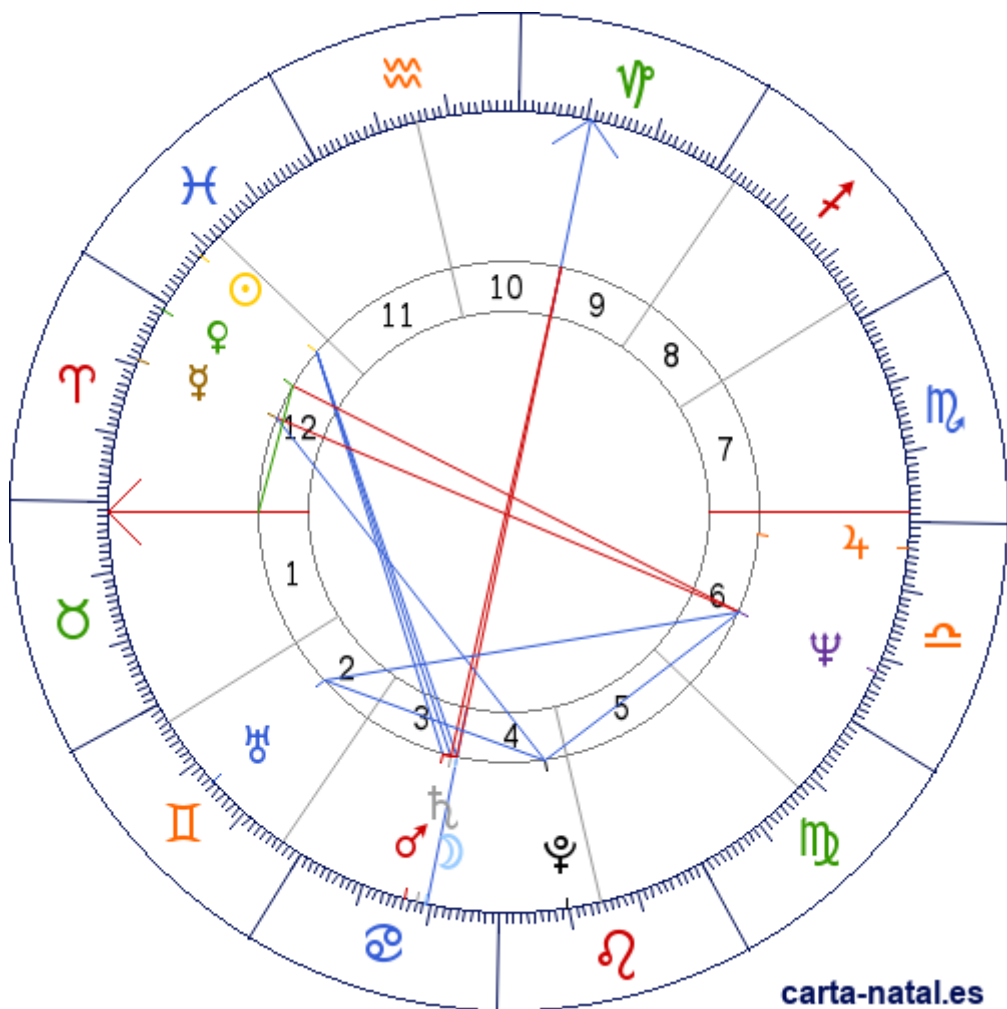

Carta natal

Liza Minnelli

12/03/1946 07:58:00 (PST)

12/03/1946 15:58:00 UT

34:03:08N 118:14:37W

Tropical/geocéntrico

Carta eclíptica

Casas: Placidus

ARMC: 290°56'53.25324"

Generalidades

Fuego 22.73%

Tierra 22.73%

Aire 13.64%

Agua 40.91%

Cardinal 63.64%

Fijo 18.18%

♇ ♏ 09°47'03"R 4

Aspectos

☉ 120° ☾ 2.34° (A)

☉ 120° ♂ 5.38° (S)

☉ 120° ♃ 3.47° (S)

☾ 0° ♂ 3.04° (S)

☾ 0° ♃ 1.14° (S)

☾ 180° MC 0.21° (S)