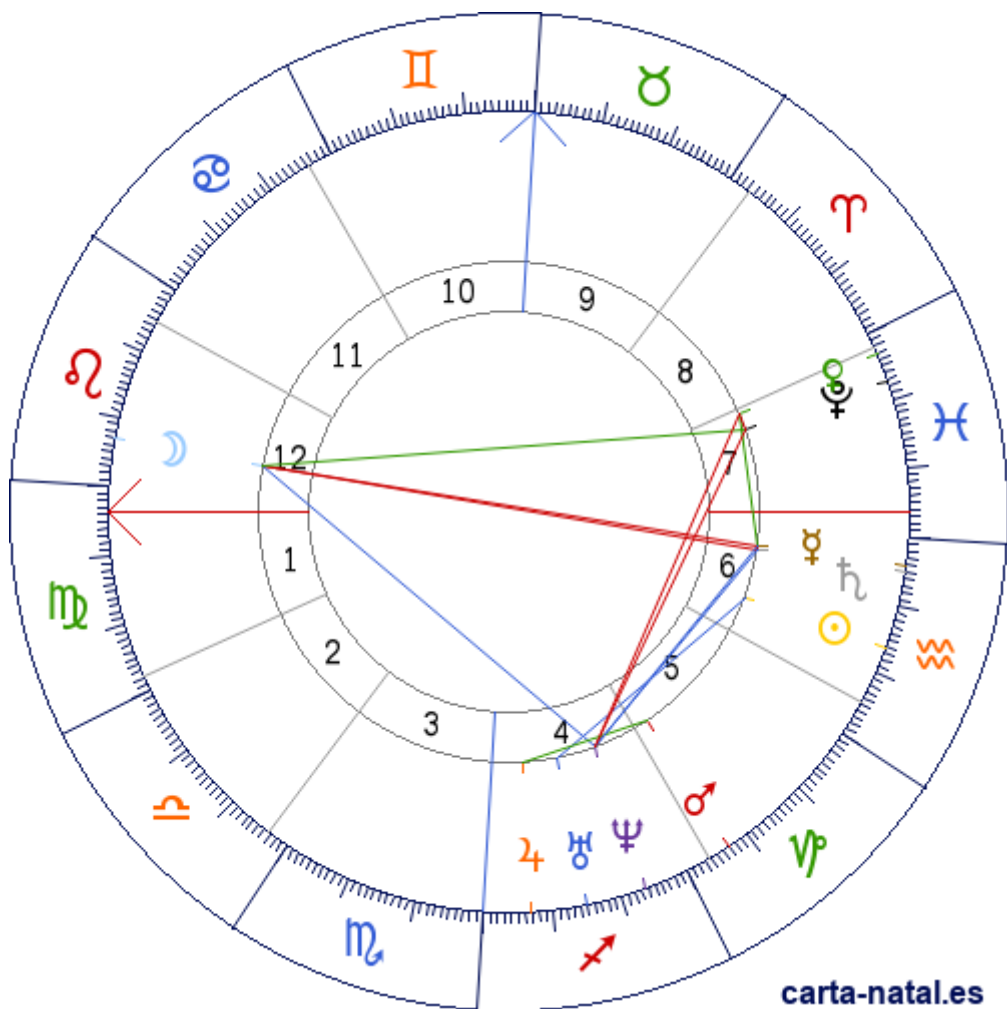

Carta natal

Pep Ventura

02/02/1817 19:00:00 (LMT)

02/02/1817 19:15:44 UT

37:28:00N 03:56:00W

Tropical/geocéntrico

Carta eclíptica

Casas: Placidus

ARMC: 57°36'18.74448"

carta-natal.es

Generalidades

Fuego 27.27%

Tierra 31.82%

Aire 27.27%

Agua 13.64%

Cardinal 9.09%

Fijo 50%

Mutable 40.91%

Casas (Placidus)

C 1 (AC) ♋ 03°36'35"

C 2 ♋ 27°51'48"

C 3 ♌ 26°51'40"

C 4 ♌ 29°47'58"

C 5 ♍ 03°43'48"

♆ ♏ 23°34'12" 4

♁ ♎ 22°41'46" 7

Aspectos

☉ 60° ♁ 1.19° (A)

☽ 180° ♀ 2.94° (A)

☽ 180° ♃ 2.05° (A)

☽ 120° ♆ 0.62° (A)

☽ 150° ♁ 0.25° (S)