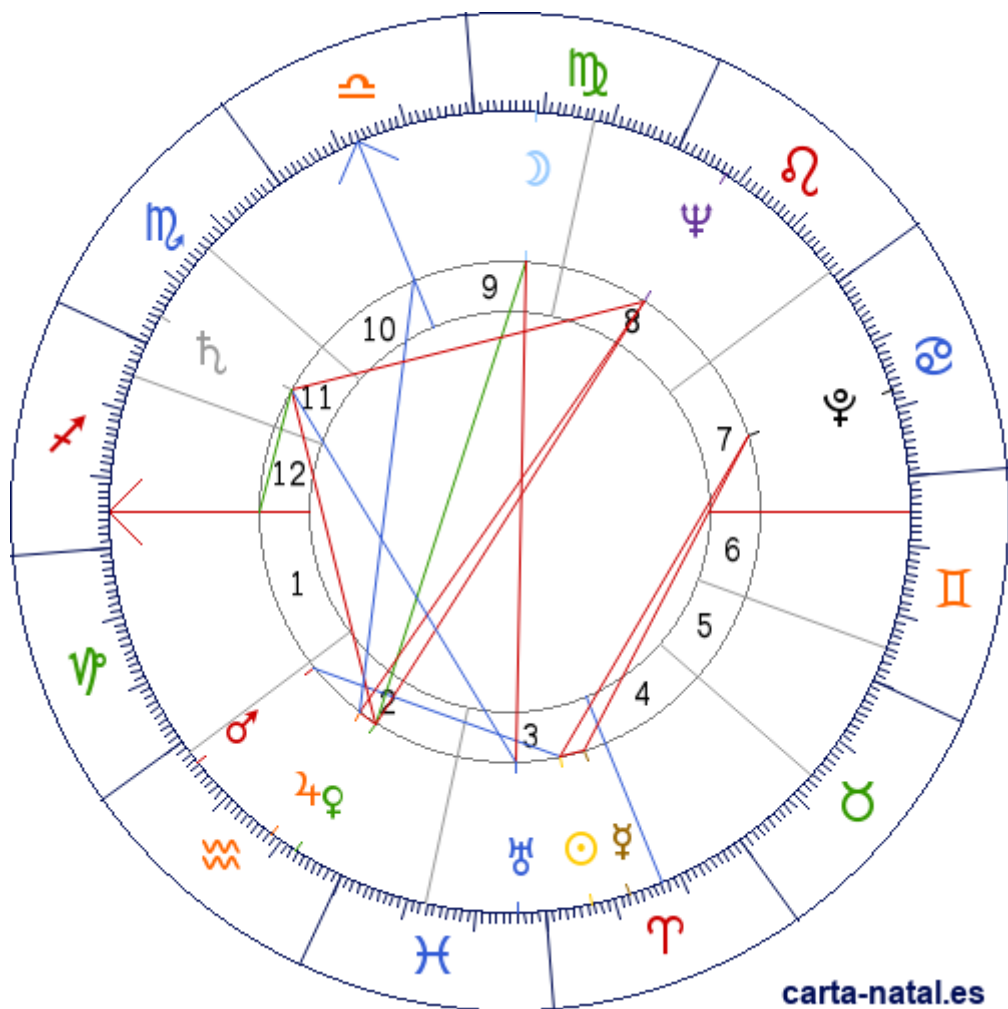

Carta natal

Cayetana Fitz-James Stuart

28/03/1926 01:00:00 (WET)

28/03/1926 01:00:00 UT

40:24:59N 03:42:09W

Tropical/geocéntrico

Carta eclíptica

Casas: Placidus

ARMC: 195°59'27.97548"

Generalidades

Fuego 40.91%

Tierra 13.64%

Aire 31.82%

Agua 13.64%

Cardinal 36.36%

Fijo 31.82%

Planetas

☉	♈	06°36'14"	3
☾	♉	21°09'18"	9
☿	♊	12°16'01" <u>R</u>	3
♀	♋	22°33'24"	2
♂	♌	03°29'38"	2
♃	♍	18°17'35"	2
♁	♎	25°40'46" <u>R</u>	11
♄	♏	26°03'47"	3
♅	♐	22°20'35" <u>R</u>	8
♆	♑	12°35'04" <u>E</u>	7

Aspectos

☉	0°	♀	5.66° (A)
☉	60°	♂	3.11° (S)
☉	90°	☽	5.98° (A)
☾	150°	♀	1.4° (A)
☾	180°	♁	4.91° (A)
♀	90°	☽	0.32° (S)
♀	0°	♃	4.26° (S)
♀	90°	♁	3.12° (A)
♀	180°	♅	0.21° (S)
♃	180°	♅	4.05° (A)
♃	120°	MC	0.95° (A)
♁	120°	♁	0.38° (S)
♁	90°	♅	3.34° (A)
♁	30°	AC	0.8° (A)