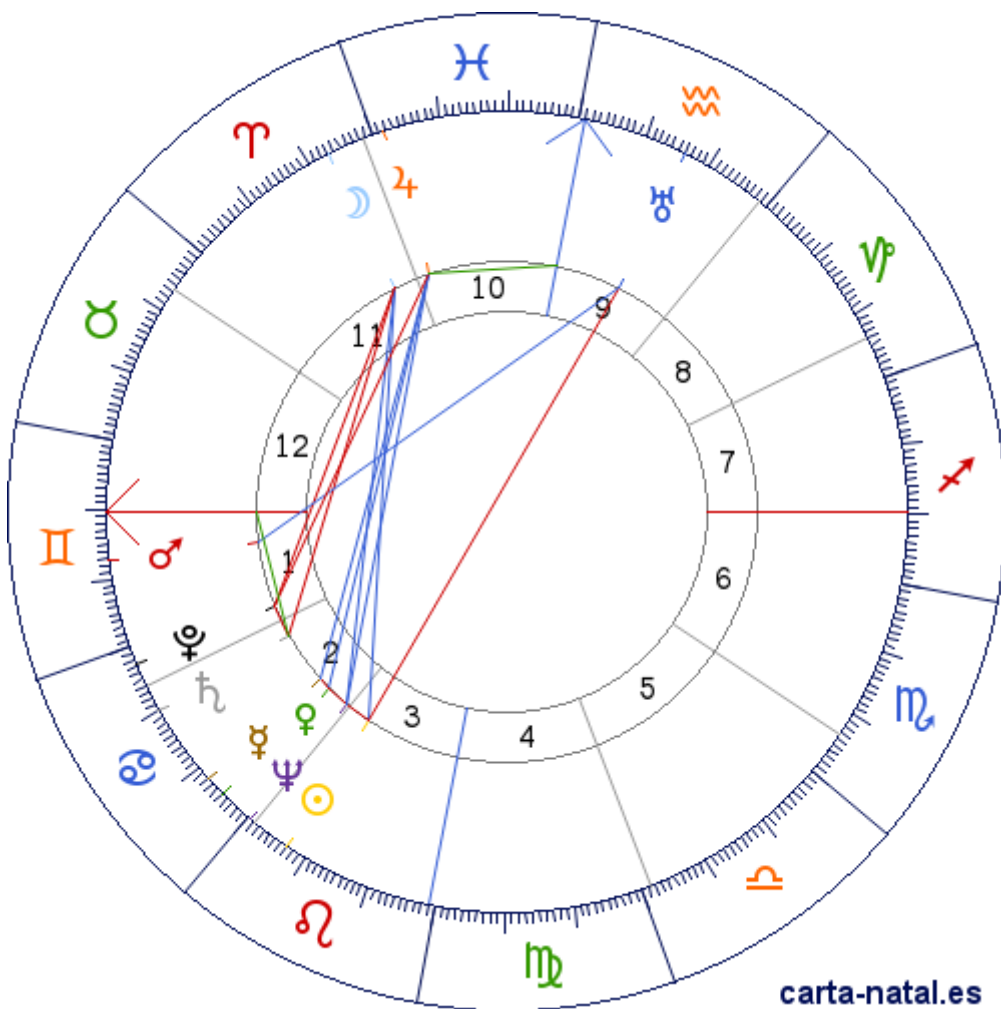

Carta natal

César Andreu Iglesias

31/07/1915 02:00:00 (AST)

31/07/1915 06:00:00 UT

18:00:40N 66:36:51W

Tropical/geocéntrico

Carta eclíptica

Casas: Placidus

ARMC: 331°10'1.6896"

carta-natal.es

Generalidades

Fuego 31.82%

Tierra 0%

Aire 36.36%

Agua 31.82%

Cardinal 40.91%

♆ ♋ 00°25'59" 2 » 3

♇ ♉ 02°34'30" 1 » 2

Aspectos

☉ 120° ☽ 0.07° (A)

☉ 180° ♄ 7.02° (A)

☉ 0° ♃ 6.52° (S)

☽ 90° ♄ 3.17° (A)

☽ 120° ♃ 6.45° (S)