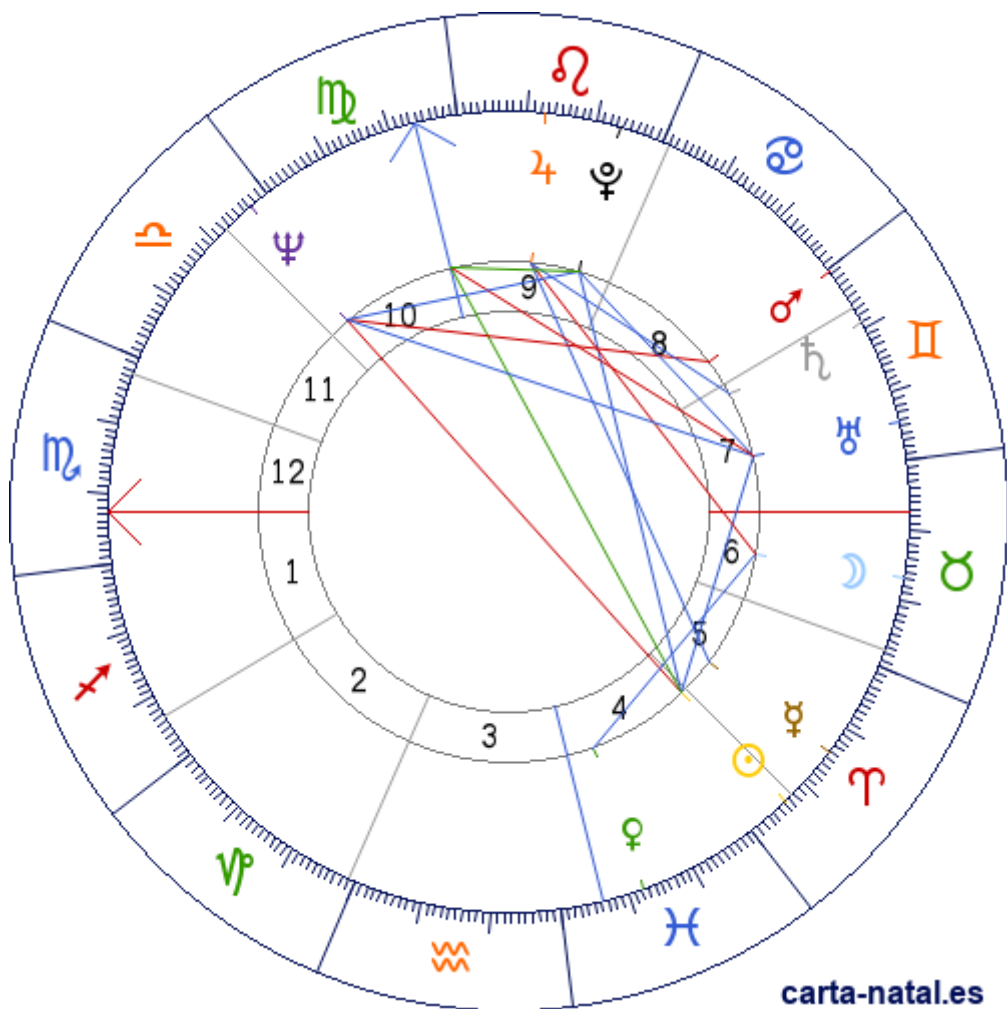

Carta natal

Diana Ross

26/03/1944 23:46:00 (EWT)

27/03/1944 03:46:00 UT

42:19:53N 83:02:45W

Tropical/geocéntrico

Carta eclíptica

Casas: Placidus

ARMC: 157°54'27.2664"

Generalidades

Fuego 31.82%

Tierra 22.73%

Aire 22.73%

Agua 22.73%

Cardinal 27.27%

Fijo 36.36%

♀ ♎ 06°30'56"R 9

Aspectos

☉ 60° ♁ 0.72° (S)

☉ 180° ♃ 3.58° (S)

☉ 120° ♀ 0.16° (A)

☉ 150° MC 0.23° (A)

☾ 60° ♀ 0.71° (S)

☾ 90° ♃ 4.42° (A)