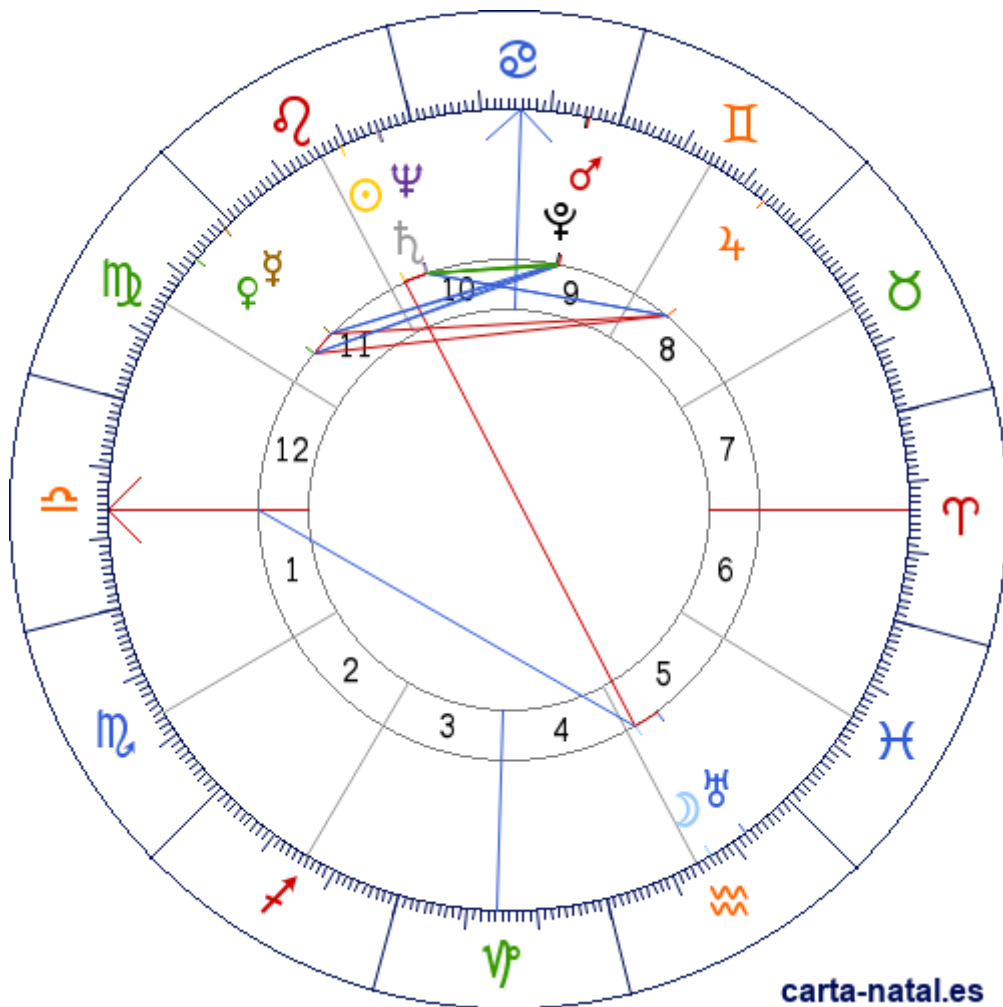

Carta natal

Antonio Lauro

03/08/1917 10:00:00 (/0430)
03/08/1917 14:30:00 UT

08:07:45N 63:32:27W

Tropical/geocéntrico
Carta eclíptica
Casas: Placidus

ARMC: 105°33'21.84156"

carta-natal.es

Generalidades

Casas (Placidus)

C 1 (AC)	♈	15°54'47"
C 2	♉	16°22'58"
C 3	♊	15°38'50"
C 4	♋	14°19'35"
C 5	♌	13°54'14"
C 6	♍	14°55'45"
C 7	♎	15°54'47"
C 8	♏	16°22'58"
C 9	♐	15°38'50"
C 10 (MC)	♑	14°19'35"
C 11	♒	13°54'14"
C 12	♓	14°55'45"

Planetas

♁	♁	10°39'01"	10 » 11
♁	♌	16°10'21"	5
♀	♎	01°16'16"	11
♀	♎	07°07'07"	11
♂	♈	04°18'12"	9
♃	♉	06°28'31"	8
♃	♁	05°03'48"	10
♃	♌	22°11'51"R	5
♃	♁	04°50'41"	10
♃	♈	04°48'44"	9

Aspectos

♁	180°	♁	5.52° (S)
♁	0°	♃	5.59° (S)
♁	0°	♃	5.81° (S)
♁	0°	♃	6.02° (A)
♁	120°	AC	0.26° (A)
♀	0°	♀	5.85° (A)
♀	60°	♂	3.03° (A)
♀	90°	♃	5.2° (A)
♀	60°	♃	3.54° (A)
♀	60°	♂	2.82° (S)
♀	90°	♃	0.64° (S)
♀	60°	♃	2.31° (S)
♂	30°	♃	0.76° (A)
♂	30°	♃	0.54° (A)
♂	0°	♃	0.51° (A)