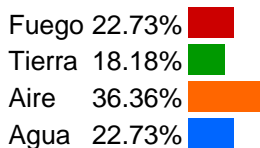

Casas (Placidus)

C 1 (AC)	♈	15°54'47"
C 2	♉	16°22'58"
C 3	♊	15°38'50"
C 4	♋	14°19'35"
C 5	♌	13°54'14"
C 6	♍	14°55'45"
C 7	♎	15°54'47"
C 8	♏	16°22'58"
C 9	♐	15°38'50"
C 10 (MC)	♑	14°19'35"
C 11	♒	13°54'14"
C 12	♓	14°55'45"