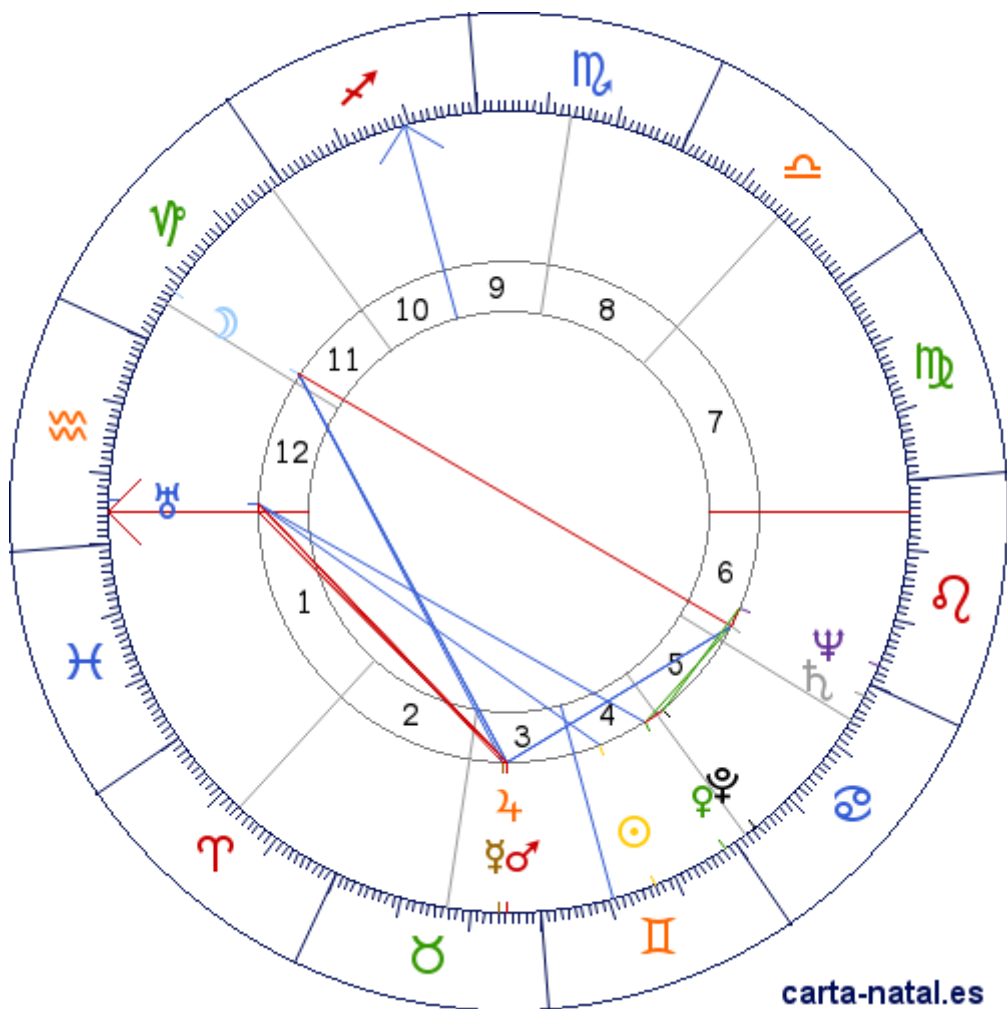

**Carta natal**

**Dean Martin**

07/06/1917 23:55:00 (EST)

08/06/1917 04:55:00 UT

40:22:11N 80:38:02W

Tropical/geocéntrico

Carta eclíptica

Casas: Placidus

ARMC: 249°07'21.50004"

carta-natal.es

Generalidades

Casas (Placidus)

C 1 (AC)	♋	25°31'01"
C 2	♌	13°07'20"
C 3	♍	16°32'47"
C 4	♎	10°42'53"
C 5	♏	01°45'19"
C 6	♐	24°20'19"
C 7	♑	25°31'01"
C 8	♒	13°07'20"
C 9	♓	16°32'47"
C 10 (MC)	♈	10°42'53"
C 11	♉	01°45'19"
C 12	♊	24°20'19"

Planetas

☉	♎	16°48'51"	4
☾	♑	22°16'01"	11 » 12
☿	♍	24°02'59"	3
♀	♎	28°14'44"	4 » 5
♂	♍	25°13'09"	3
♃	♍	25°12'29"	3
♄	♏	28°07'53"	6
♅	♋	23°40'42"R	12 » 1
♆	♑	02°54'49"	6
♇	♏	03°29'05"	5

Aspectos

☉	120°	♎	6.86° (A)
☾	120°	♀	1.78° (A)
☾	120°	♂	2.95° (A)
☾	120°	♃	2.94° (A)
☾	180°	♄	5.86° (A)
♀	0°	♂	1.17° (S)
♀	0°	♃	1.16° (A)
♀	90°	♎	0.37° (S)
♀	30°	♄	0.11° (S)
♀	120°	♎	4.57° (S)
♀	0°	♆	5.24° (A)
♂	0°	♃	0.01° (S)
♂	60°	♄	2.91° (A)
♂	90°	♎	1.54° (S)
♂	90°	AC	0.3° (S)