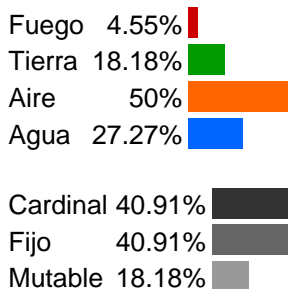

Carta natal

Julius Erving

22/02/1950 20:51:00 (EST)

23/02/1950 01:51:00 UT

40:42:22N 73:37:07W

Tropical/geocéntrico

Carta eclíptica

Casas: Placidus

ARMC: 106°31'18.53796"

carta-natal.es

Generalidades

Casas (Placidus)

C 1 (AC)	♈	13°06'06"
C 2	♉	10°08'11"
C 3	♊	11°14'55"
C 4	♋	15°13'24"
C 5	♌	18°36'41"
C 6	♍	18°14'58"
C 7	♎	13°06'06"
C 8	♏	10°08'11"
C 9	♐	11°14'55"
C 10 (MC)	♑	15°13'24"
C 11	♒	18°36'41"
C 12	♓	18°14'58"