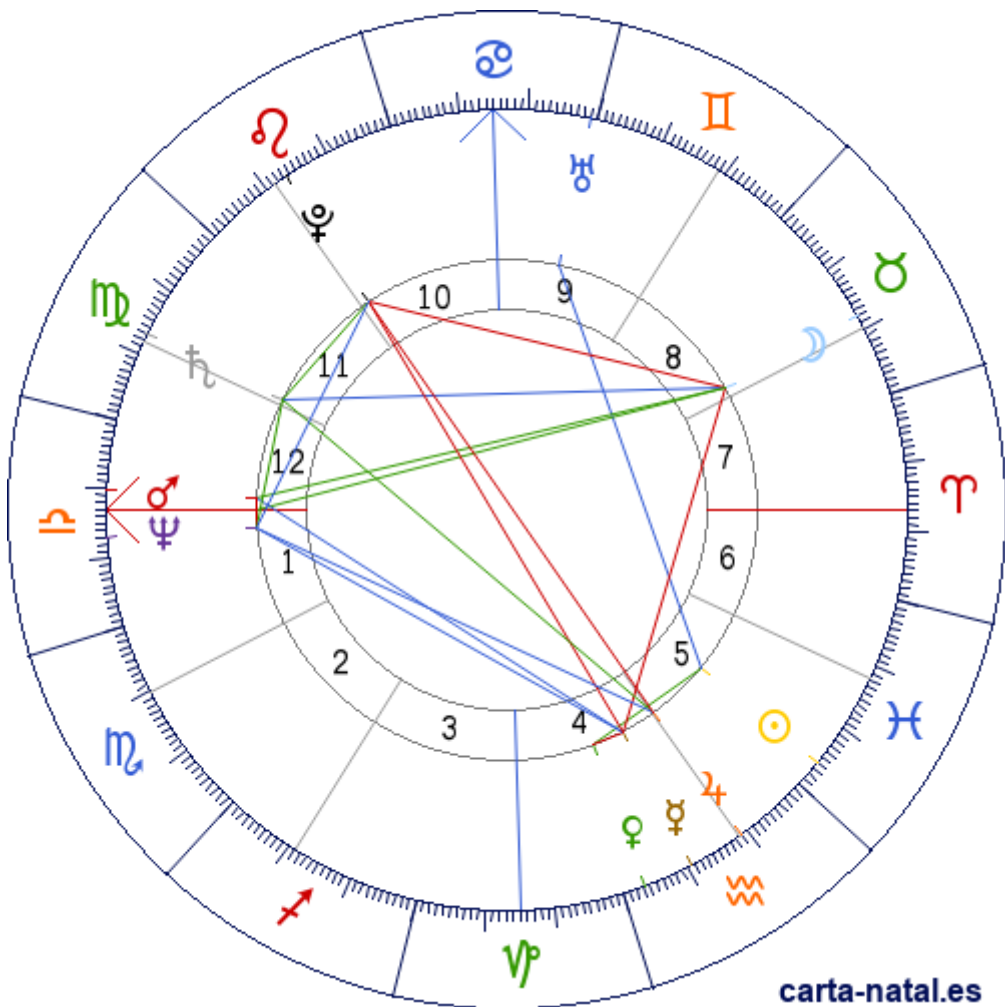

Carta natal

Julius Erving

22/02/1950 20:51:00 (EST)

23/02/1950 01:51:00 UT

40:42:22N 73:37:07W

Tropical/geocéntrico

Carta eclíptica

Casas: Placidus

ARMC: 106°31'18.53796"

carta-natal.es

Generalidades

Casas (Placidus)

C 1 (AC)	♈	13°06'06"
C 2	♉	10°08'11"
C 3	♊	11°14'55"
C 4	♋	15°13'24"
C 5	♌	18°36'41"
C 6	♍	18°14'58"
C 7	♎	13°06'06"
C 8	♏	10°08'11"
C 9	♐	11°14'55"
C 10 (MC)	♑	15°13'24"
C 11	♒	18°36'41"
C 12	♓	18°14'58"

Planetas

☉	♎	03°53'11"	5
☾	♊	12°07'36"	8
☿	♎	10°37'40"	4
♀	♏	03°12'39"	4
♂	♐	10°17'22"R	12 » 1
♃	♐	18°59'43"	5
♅	♎	17°00'21"R	11 » 12
♆	♑	01°02'03"R	9
♁	♈	17°01'12"R	1
♆	♑	16°36'30"R	10 » 11

Aspectos

☉	30°	♀	0.68° (S)
☉	120°	♁	2.85° (S)
☾	90°	♀	1.5° (S)
☾	150°	♂	1.84° (S)
☾	120°	♅	4.88° (A)
☾	90°	♁	4.48° (A)
☾	150°	AC	0.98° (S)
♀	0°	♀	7.42° (S)
♀	120°	♂	0.34° (S)
♀	120°	♁	6.39° (A)
♀	180°	♁	5.98° (A)
♂	0°	♁	6.73° (S)
♃	150°	♅	1.99° (S)
♃	120°	♁	1.98° (S)
♃	180°	♁	2.39° (S)

♄	30°	♄	0.01° (S)
♄	30°	♁	0.4° (A)
♄	60°	♁	0.41° (S)