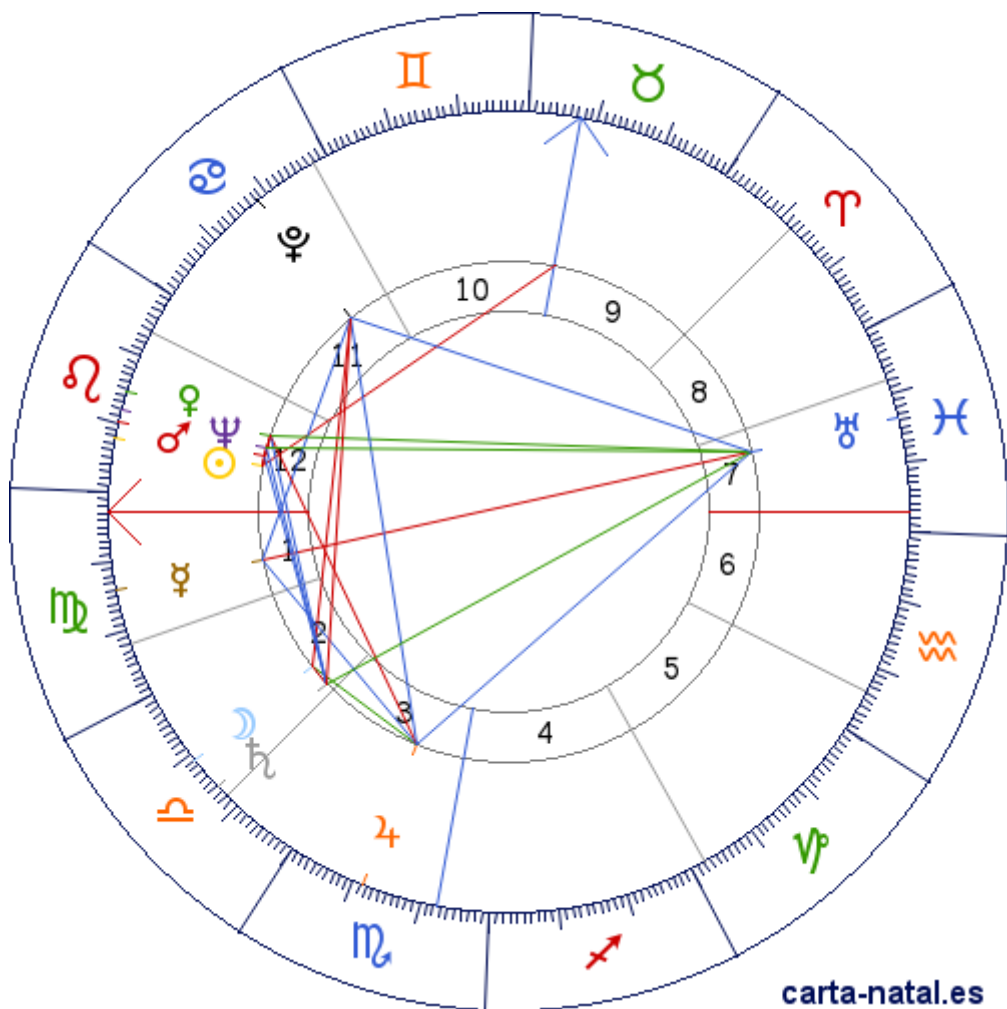

Carta natal

Shimon Peres

16/08/1923 05:51:00 (MMT)

16/08/1923 04:01:00 UT

54:08:10N 26:12:50E

Tropical/geocéntrico

Carta eclíptica

Casas: Placidus

ARMC: 49°59'28.63968"

carta-natal.es

Generalidades

Fuego 36.36%

Tierra 31.82%

Aire 18.18%

Agua 13.64%

Cardinal 22.73%

Fijo 50%

Mutable 27.27%

Casas (Placidus)

C 1 (AC) ♋ 02°50'24"

C 2 ♋ 22°12'40"

C 3 ♌ 18°05'33"

C 4 ♌ 22°24'07"

C 5 ♍ 02°04'54"

♆ ♓ 18°04'34" 12

♇ ♒ 11°44'49" 11

Aspectos

☉ 0° ♀ 6.9° (A)

☉ 0° ♂ 2.37° (S)

☉ 0° ♀ 4.19° (S)

☉ 90° MC 0.14° (S)

☾ 30° ♃ 0.24° (A)