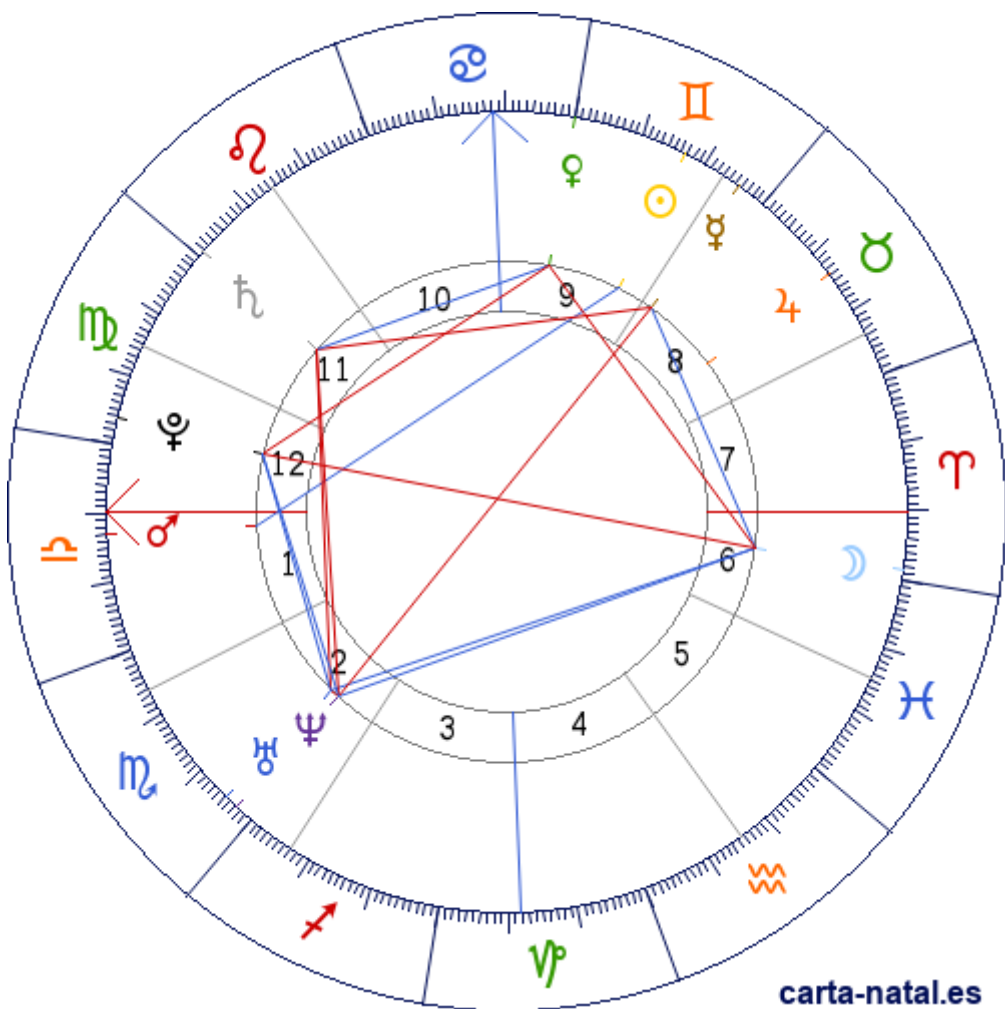

Carta natal

Clemente VII

04/06/1478 14:00:00 (LMT)
04/06/1478 13:15:00 UT GREG

43:46:00N 11:15:00E

Tropical/geocéntrico
Carta eclíptica
Casas: Placidus

ARMC: 102°42'32.87016"

carta-natal.es

Generalidades

Casas (Placidus)

C 1 (AC)	♈	09°46'41"
C 2	♉	06°06'36"
C 3	♊	07°07'38"
C 4	♈	11°41'05"
C 5	♎	15°37'07"
C 6	♏	15°16'10"
C 7	♐	09°46'41"
C 8	♑	06°06'36"
C 9	♒	07°07'38"
C 10 (MC)	♓	11°41'05"
C 11	♈	15°37'07"
C 12	♉	15°16'10"

Planetas

☉	♊	13°24'54"	9
☾	♈	01°35'03"	6
♀	♊	04°28'19"	8 » 9
♃	♈	00°06'45"R	9
♄	♈	13°00'05"	1
♅	♉	16°19'44"	8
♆	♏	29°12'18"	11
♇	♎	25°10'51"R	2
♁	♎	27°15'08"R	2
♂	♎	26°14'44"E	12

Aspectos

☉	120°	♄	0.41° (S)
☾	60°	♀	2.89° (A)
☾	90°	♀	1.47° (S)
☾	120°	♁	6.4° (S)
☾	120°	♃	4.33° (S)
☾	180°	♀	5.34° (S)
♀	90°	♆	5.27° (S)
♀	180°	♃	7.22° (S)
♀	60°	♆	0.91° (A)
♀	90°	♀	3.87° (A)
♆	90°	♁	4.02° (S)
♆	90°	♃	1.95° (S)
♁	0°	♃	2.07° (S)
♁	60°	♀	1.06° (S)
♃	60°	♀	1.01° (A)