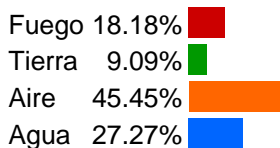

Carta natal

Clemente VII

04/06/1478 14:00:00 (LMT)
04/06/1478 13:15:00 UT GREG

43:46:00N 11:15:00E

Tropical/geocéntrico
Carta eclíptica
Casas: Placidus

ARMC: 102°42'32.87016"

carta-natal.es

Generalidades

Casas (Placidus)

C 1 (AC)	♈	09°46'41"
C 2	♉	06°06'36"
C 3	♊	07°07'38"
C 4	♈	11°41'05"
C 5	♎	15°37'07"
C 6	♏	15°16'10"
C 7	♐	09°46'41"
C 8	♑	06°06'36"
C 9	♒	07°07'38"
C 10 (MC)	♓	11°41'05"
C 11	♈	15°37'07"
C 12	♉	15°16'10"