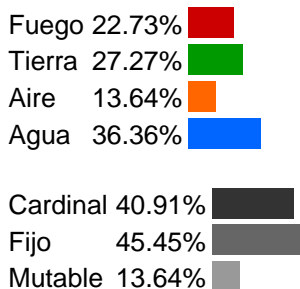

Carta natal

Eamon de Valera

14/10/1882 17:11:00 (LMT)

14/10/1882 22:07:01 UT

40:42:51N 74:00:21W

Tropical/geocéntrico

Carta eclíptica

Casas: Placidus

ARMC: 281°05'35.02932"

carta-natal.es

Generalidades

Casas (Placidus)

| | | |
|-----------|---|-----------|
| C 1 (AC) | ♈ | 19°01'58" |
| C 2 | ♌ | 24°56'55" |
| C 3 | ♍ | 19°11'14" |
| C 4 | ♎ | 10°11'48" |
| C 5 | ♏ | 02°52'46" |
| C 6 | ♐ | 03°06'42" |
| C 7 | ♑ | 19°01'58" |
| C 8 | ♒ | 24°56'55" |
| C 9 | ♓ | 19°11'14" |
| C 10 (MC) | ♈ | 10°11'48" |
| C 11 | ♉ | 02°52'46" |
| C 12 | ♊ | 03°06'42" |