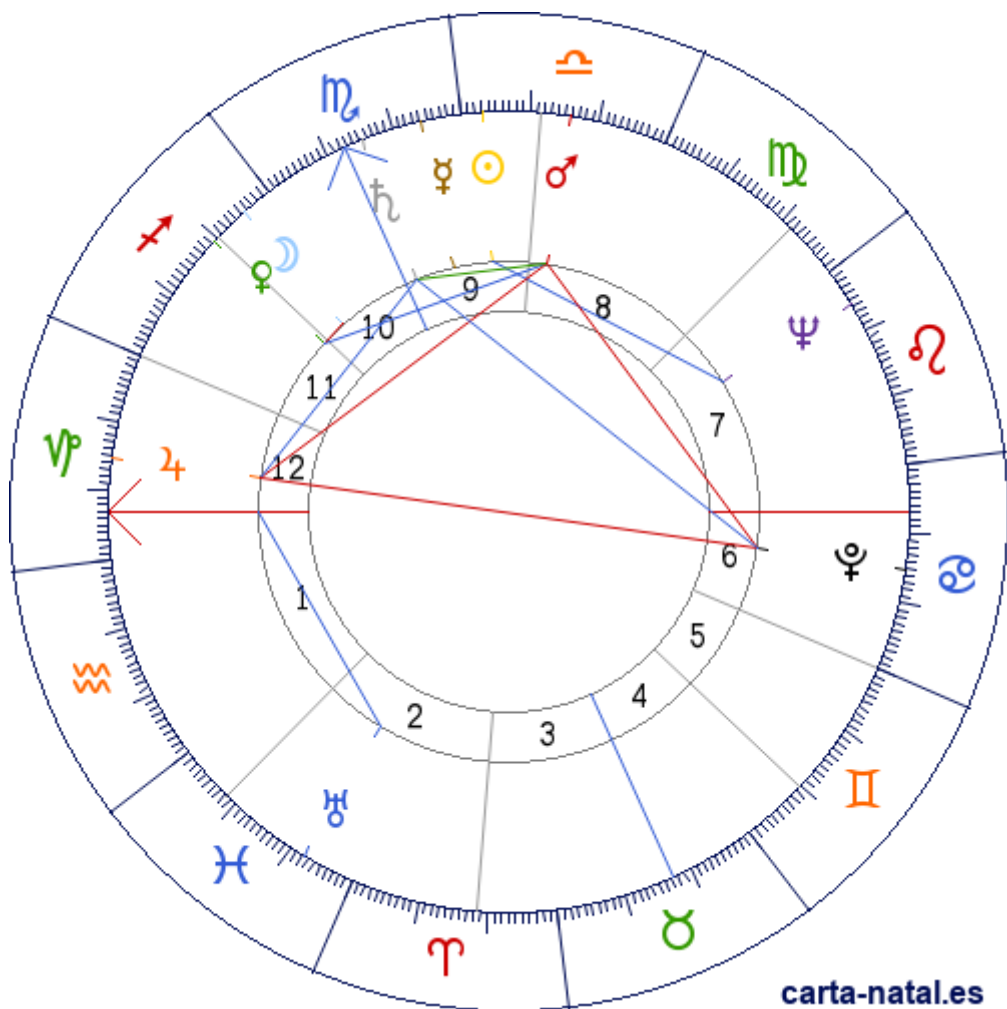

Carta natal

Art Buchwald

20/10/1925 13:00:00 (EST)

20/10/1925 18:00:00 UT

40:54:45N 73:50:13W

Tropical/geocéntrico

Carta eclíptica

Casas: Placidus

ARMC: 224°50'12.27408"

carta-natal.es

Generalidades

Fuego 27.27%

Tierra 18.18%

Aire 22.73%

Agua 31.82%

Cardinal 45.45%

♆ ♏ 24°23'39" 7

♁ ♓ 14°44'24"E 6

Aspectos

☉ 60° ♀ 2.43° (S)

☾ 0° ♀ 6.09° (A)

♀ 60° ♂ 3.7° (A)

♂ 90° ♄ 1.04° (A)

♂ 30° ♃ 0.34° (A)