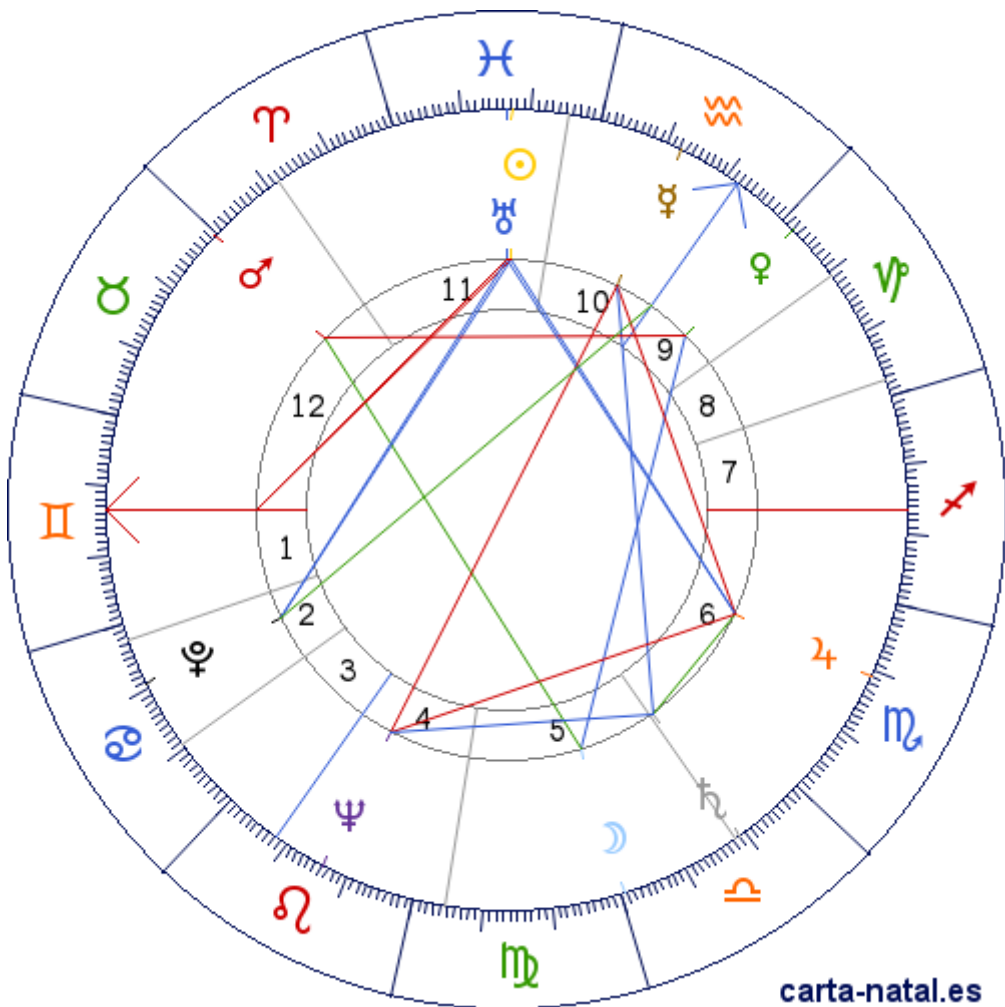

Carta natal

Sir Patrick Moore

04/03/1923 10:00:00 (GMT)
04/03/1923 10:00:00 UT

51:35:38N 00:22:56W

Tropical/geocéntrico
Carta eclíptica
Casas: Placidus

ARMC: 310°45'35.08776"

carta-natal.es

Generalidades

Casas (Placidus)

C 1 (AC)	♈	13°31'55"
C 2	♉	02°36'23"
C 3	♊	19°23'55"
C 4	♋	08°20'10"
C 5	♌	04°43'04"
C 6	♍	18°15'28"
C 7	♎	13°31'55"
C 8	♏	02°36'23"
C 9	♐	19°23'55"
C 10 (MC)	♑	08°20'10"
C 11	♒	04°43'04"
C 12	♓	18°15'28"

Planetas

☉	♈	12°48'50"	11
☾	♋	00°37'15"	5
☿	♏	17°40'34"	10
♀	♐	27°56'55"	9
♂	♈	00°16'31"	12
♃	♍	18°56'10"E	6
♄	♋	19°09'10"R	6
♅	♈	13°30'12"	11
♆	♏	16°06'25"R	4
♇	♉	09°09'37"R	2

Aspectos

☉	120°	♋	6.12° (A)
☉	0°	♈	0.69° (A)
☉	120°	♏	3.65° (S)
☉	90°	AC	0.72° (S)
☾	120°	♀	2.67° (S)
☾	150°	♂	0.35° (S)
♀	90°	♋	1.26° (A)
♀	120°	♌	1.48° (A)
♀	180°	♍	1.57° (S)
♀	90°	♎	2.33° (A)
♃	30°	♌	0.22° (A)
♃	120°	♈	5.43° (A)
♃	90°	♉	2.83° (S)
♄	60°	♍	3.05° (A)
♄	120°	♏	4.34° (S)

♁	90°	AC	0.03° (S)
♁	150°	MC	0.82° (A)