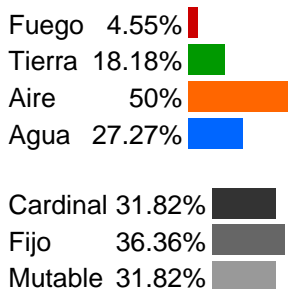

Carta natal

Sir Patrick Moore

04/03/1923 10:00:00 (GMT)
04/03/1923 10:00:00 UT

51:35:38N 00:22:56W

Tropical/geocéntrico
Carta eclíptica
Casas: Placidus

ARMC: 310°45'35.08776"

carta-natal.es

Generalidades

Casas (Placidus)

C 1 (AC)	♈	13°31'55"
C 2	♉	02°36'23"
C 3	♊	19°23'55"
C 4	♋	08°20'10"
C 5	♌	04°43'04"
C 6	♍	18°15'28"
C 7	♎	13°31'55"
C 8	♏	02°36'23"
C 9	♐	19°23'55"
C 10 (MC)	♑	08°20'10"
C 11	♒	04°43'04"
C 12	♓	18°15'28"