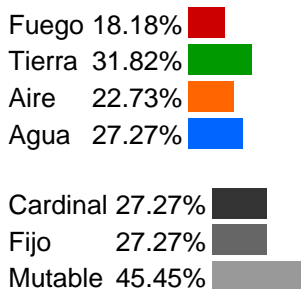

Carta natal

James Caviezel

26/09/1968 11:14:00 (PDT)
26/09/1968 18:14:00 UT

48:25:16N 122:20:03W

Tropical/geocéntrico
Carta eclíptica
Casas: Placidus

ARMC: 156°46'28.15032"

carta-natal.es

Generalidades

Casas (Placidus)

C 1 (AC)	♈	18°35'47"
C 2	♉	18°44'05"
C 3	♊	26°15'52"
C 4	♋	04°55'56"
C 5	♌	06°20'48"
C 6	♍	00°02'16"
C 7	♎	18°35'47"
C 8	♏	18°44'05"
C 9	♐	26°15'52"
C 10 (MC)	♑	04°55'56"
C 11	♒	06°20'48"
C 12	♓	00°02'16"

Planetas

☉	♁	03°42'33"	10 » 11
☾	♁	01°02'25"	1
♀	♁	28°58'05"	11 » 12
♀	♈	00°04'32"	12
♂	♈	03°07'35"	9 » 10
♃	♈	20°12'44"	10
♃	♒	23°31'14"R	5
♄	♈	29°52'46"	10
♅	♈	24°28'51"	1
♆	♈	23°05'02"	10

Aspectos

☉	60°	☾	2.67° (A)
☉	30°	♂	0.58° (S)
☉	0°	♁	3.83° (S)
☾	30°	♀	0.96° (S)
☾	90°	♂	2.09° (A)
☾	60°	♁	1.16° (S)
☾	0°	♃	6.56° (S)
♀	0°	♀	1.11° (S)
♀	180°	♃	5.45° (S)
♀	30°	♁	0.91° (A)
♀	60°	♂	3.05° (A)
♀	180°	♃	6.55° (S)
♀	30°	♁	0.2° (S)
♂	0°	MC	1.81° (S)
♃	0°	♃	2.87° (A)