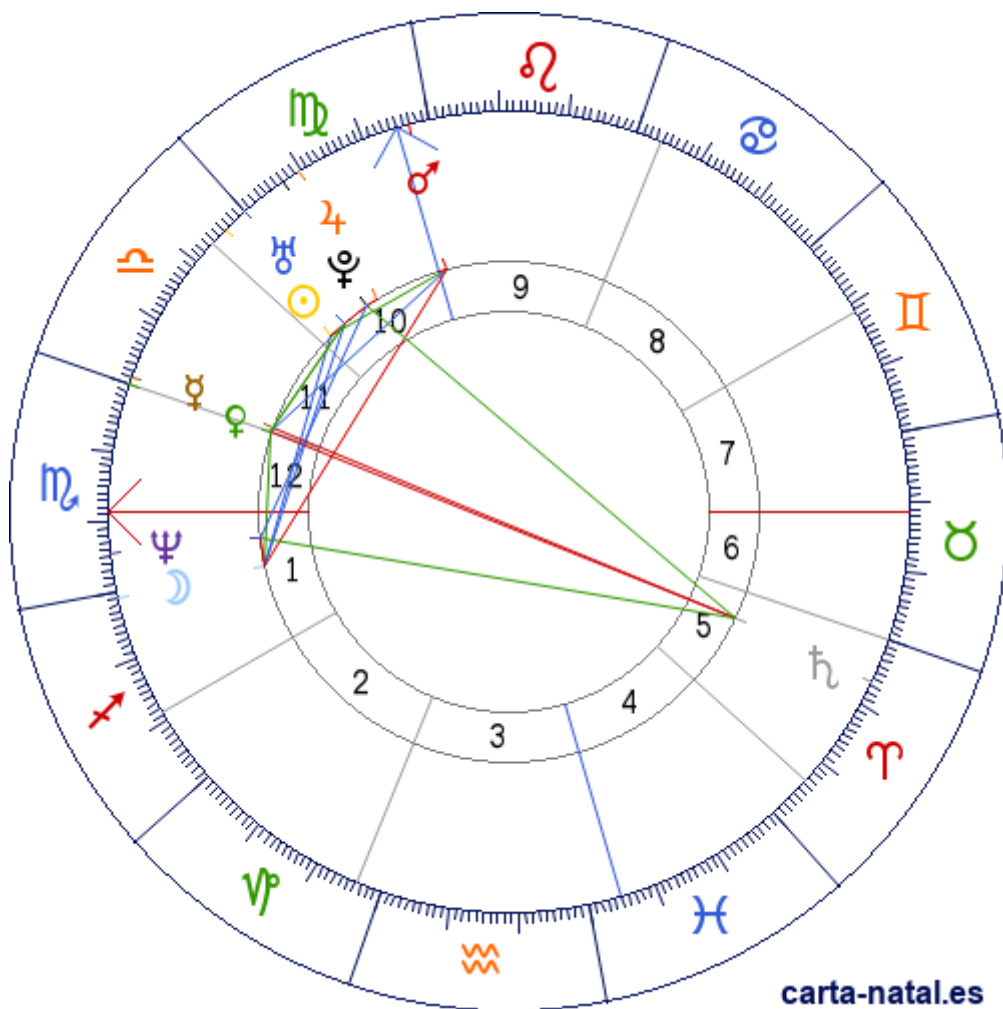

Carta natal

James Caviezel

26/09/1968 11:14:00 (PDT)
26/09/1968 18:14:00 UT

48:25:16N 122:20:03W

Tropical/geocéntrico
Carta eclíptica
Casas: Placidus

ARMC: 156°46'28.15032"

carta-natal.es

Generalidades

Casas (Placidus)

C 1 (AC)	♈	18°35'47"
C 2	♉	18°44'05"
C 3	♊	26°15'52"
C 4	♋	04°55'56"
C 5	♌	06°20'48"
C 6	♍	00°02'16"
C 7	♎	18°35'47"
C 8	♏	18°44'05"
C 9	♐	26°15'52"
C 10 (MC)	♑	04°55'56"
C 11	♒	06°20'48"
C 12	♓	00°02'16"

Planetas

☉	♁	03°42'33"	10 » 11
☾	♁	01°02'25"	1
♀	♁	28°58'05"	11 » 12
♀	♈	00°04'32"	12
♂	♈	03°07'35"	9 » 10
♃	♈	20°12'44"	10
♃	♒	23°31'14"R	5
♄	♈	29°52'46"	10
♅	♈	24°28'51"	1
♆	♈	23°05'02"	10

Aspectos

☉	60°	☾	2.67° (A)
☉	30°	♂	0.58° (S)
☉	0°	♁	3.83° (S)
☾	30°	♀	0.96° (S)
☾	90°	♂	2.09° (A)
☾	60°	♁	1.16° (S)
☾	0°	♃	6.56° (S)
♀	0°	♀	1.11° (S)
♀	180°	♃	5.45° (S)
♀	30°	♁	0.91° (A)
♀	60°	♂	3.05° (A)
♀	180°	♃	6.55° (S)
♀	30°	♁	0.2° (S)
♂	0°	MC	1.81° (S)
♃	0°	♃	2.87° (A)