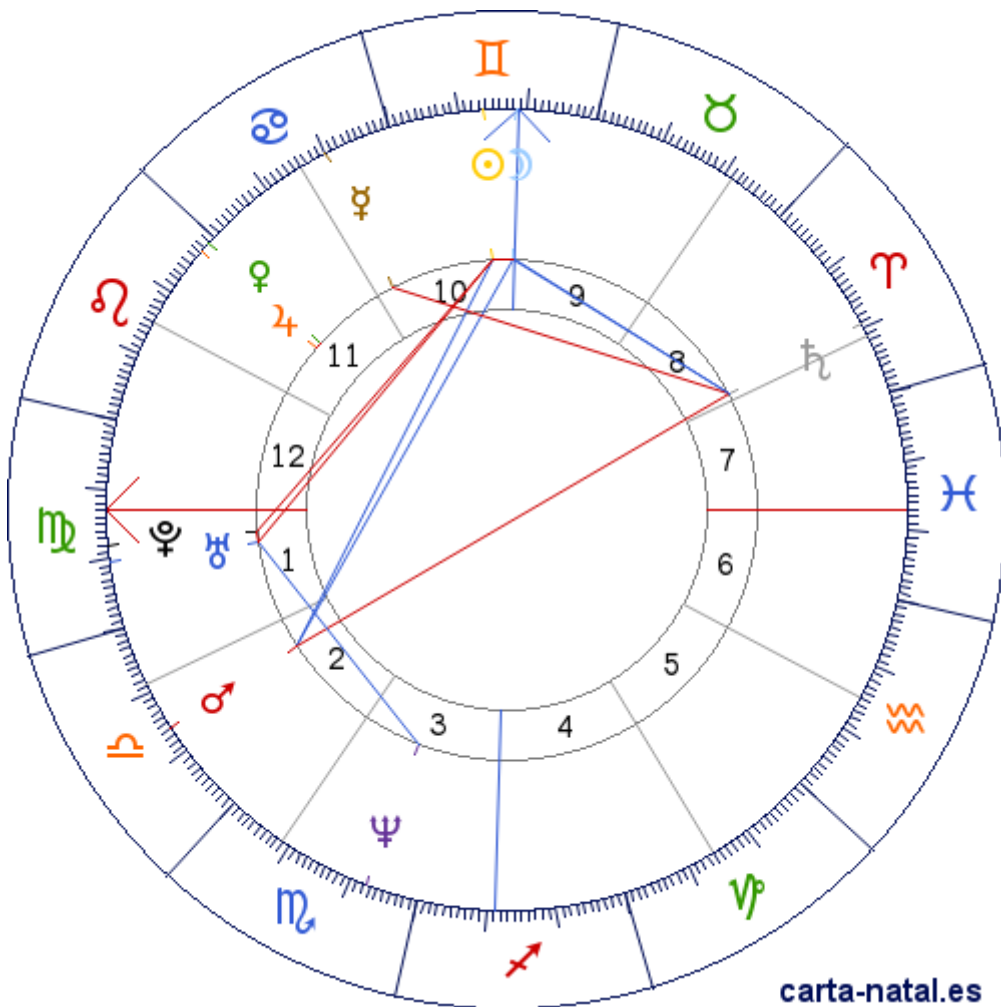

Carta natal

Dave Navarro

07/06/1967 12:31:00 (PDT)
07/06/1967 19:31:00 UT

34:01:10N 118:29:28W

Tropical/geocéntrico
Carta eclíptica
Casas: Placidus

ARMC: 69°45'52.13268"

carta-natal.es

Generalidades

Casas (Placidus)

C 1 (AC)	♌	12°58'21"
C 2	♍	08°53'55"
C 3	♎	08°48'50"
C 4	♏	11°18'52"
C 5	♐	14°01'39"
C 6	♑	14°55'11"
C 7	♒	12°58'21"
C 8	♓	08°53'55"
C 9	♈	08°48'50"
C 10 (MC)	♉	11°18'52"
C 11	♊	14°01'39"
C 12	♋	14°55'11"

Planetas

☉	♋	16°21'09"	10
☾	♋	11°40'27"	10
☿	♋	09°55'59"	10
♀	♋	01°09'23"	11
♂	♋	15°56'17"	2
♃	♋	02°39'17"	11
♄	♋	10°37'55"	8
♅	♋	20°19'19"	1
♆	♋	22°21'03" ^R	3
♇	♋	17°59'33"	1

Aspectos

☉	0°	☾	4.68° (A)
☉	120°	♂	0.41° (S)
☉	90°	♄	3.97° (A)
☉	90°	♀	1.64° (A)
☾	120°	♂	4.26° (A)
☾	60°	♄	1.04° (S)
☾	0°	MC	0.36° (A)
♀	90°	♄	0.7° (A)
♀	0°	♃	1.5° (A)
♂	180°	♄	5.31° (S)
♄	60°	MC	0.68° (S)
♄	60°	♅	2.03° (A)
♄	0°	♀	2.33° (S)