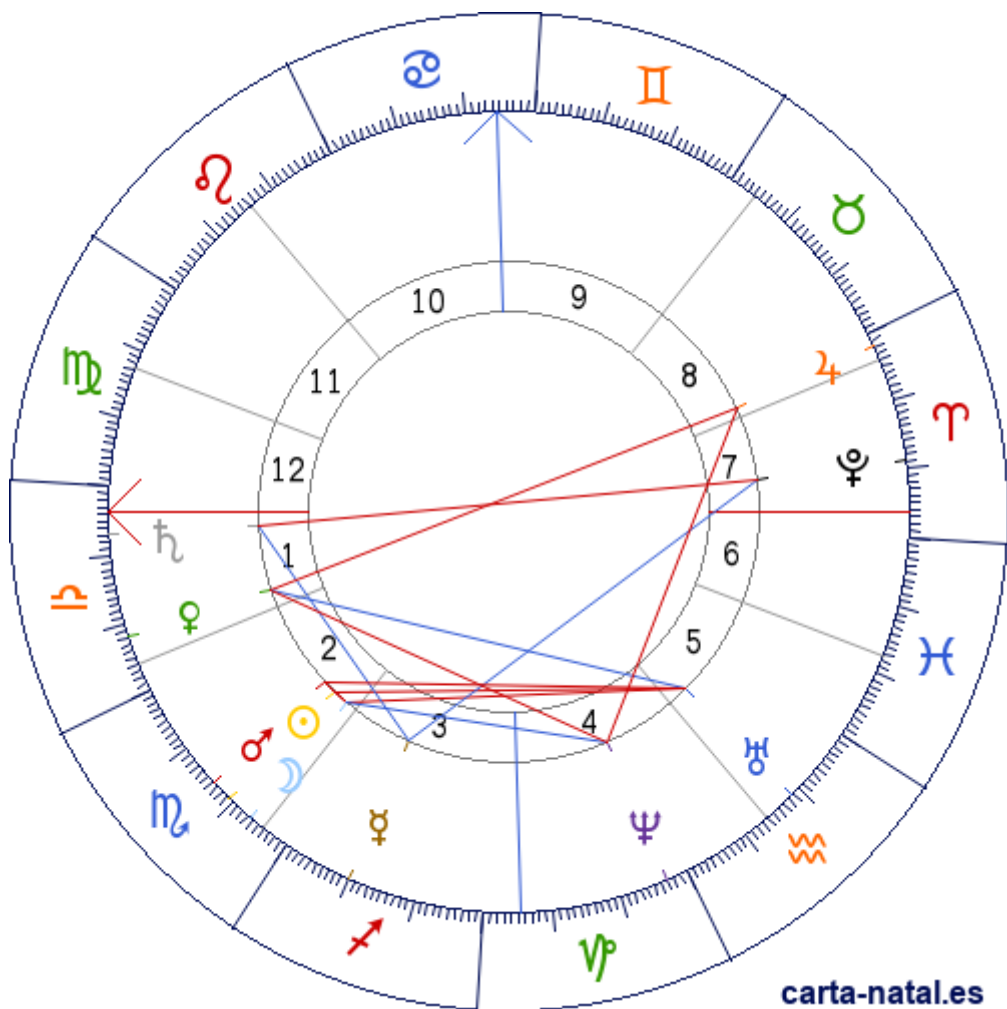

Carta natal

Alexander Borodin

12/11/1833 03:00:00 (LMT)

12/11/1833 00:58:57 UT

59:53:40N 30:15:51E

Tropical/geocéntrico

Carta eclíptica

Casas: Placidus

ARMC: 95°55'35.24916"

carta-natal.es

Generalidades

Casas (Placidus)

C 1 (AC)	♈	03°41'40"
C 2	♈	25°58'05"
C 3	♏	25°54'37"
C 4	♏	05°26'23"
C 5	♎	13°50'04"
C 6	♎	12°32'37"
C 7	♏	03°41'40"
C 8	♏	25°58'05"
C 9	♏	25°54'37"
C 10 (MC)	♏	05°26'23"
C 11	♏	13°50'04"
C 12	♏	12°32'37"

Planetas

♁	♏	19°26'55"	2
♁	♏	23°28'01"	2 » 3
♀	♏	09°58'31"	3
♀	♏	21°47'50"	1
♂	♏	16°15'13"	2
♃	♏	28°06'37"R	8
♄	♏	06°52'58"	1
♅	♏	18°43'10"	5
♆	♏	26°56'27"	4
♇	♏	11°04'25"R	7

Aspectos

♁	0°	♁	4.02° (S)
♁	0°	♂	3.19° (S)
♁	90°	♃	0.73° (S)
♁	0°	♂	7.21° (S)
♁	90°	♃	4.75° (S)
♁	60°	♃	3.47° (A)
♀	60°	♄	3.09° (S)
♀	120°	♀	1.1° (A)
♀	180°	♃	6.31° (A)
♀	120°	♃	3.08° (S)
♀	90°	♃	5.14° (A)
♂	90°	♃	2.47° (A)
♃	90°	♃	1.17° (A)
♄	180°	♀	4.19° (A)