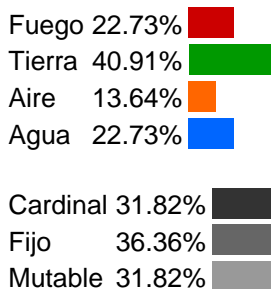

Carta natal

Charles Harrelson

23/07/1938 01:30:00 (EDT)
23/07/1938 05:30:00 UT

36:24:35N 84:29:26W

Tropical/geocéntrico
Carta eclíptica
Casas: Placidus

ARMC: 298°18'32.31324"

carta-natal.es

Generalidades

Casas (Placidus)

C 1 (AC)	♈	12°40'49"
C 2	♉	11°30'16"
C 3	♊	04°08'11"
C 4	♋	26°17'51"
C 5	♌	22°24'23"
C 6	♍	27°39'27"
C 7	♎	12°40'49"
C 8	♏	11°30'16"
C 9	♐	04°08'11"
C 10 (MC)	♑	26°17'51"
C 11	♒	22°24'23"
C 12	♓	27°39'27"

Planetas

☉	♋	29°42'12"	4
☾	♋	04°38'33"	1
☿	♌	25°24'20"	5
♀	♍	10°20'42"	5
♂	♌	00°11'24"	4
♃	♋	00°42'07" <u>R</u>	11
♅	♋	17°59'47" <u>E</u>	12
♆	♋	17°24'0"	1
♇	♍	19°06'27"	5
♁	♊	29°40'52"	4

Aspectos

☉	0°	♂	0.49° (A)
☉	150°	♃	1° (A)
☉	0°	♁	0.02° (S)
☾	90°	♀	5.7° (A)
☾	90°	♃	3.94° (S)
♀	180°	♃	5.3° (A)
♀	150°	MC	0.89° (S)
♂	150°	♃	0.51° (A)
♂	0°	♁	0.51° (S)
♃	150°	♁	1.02° (A)
♅	30°	♆	0.6° (A)
♅	150°	♇	1.11° (S)
♆	120°	♇	1.71° (S)