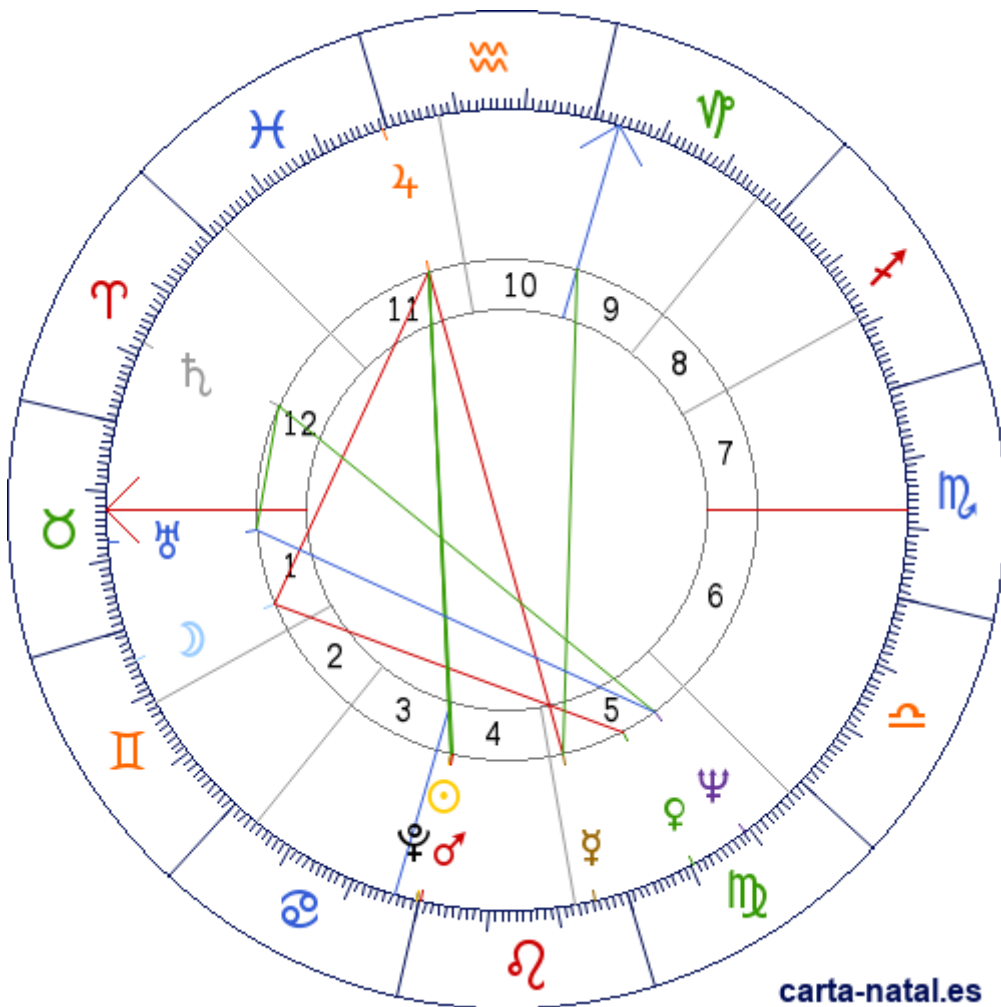

Carta natal

Charles Harrelson

23/07/1938 01:30:00 (EDT)
23/07/1938 05:30:00 UT

36:24:35N 84:29:26W

Tropical/geocéntrico
Carta eclíptica
Casas: Placidus

ARMC: 298°18'32.31324"

carta-natal.es

Generalidades

Casas (Placidus)

C 1 (AC)	♈	12°40'49"
C 2	♉	11°30'16"
C 3	♊	04°08'11"
C 4	♋	26°17'51"
C 5	♌	22°24'23"
C 6	♍	27°39'27"
C 7	♎	12°40'49"
C 8	♏	11°30'16"
C 9	♐	04°08'11"
C 10 (MC)	♑	26°17'51"
C 11	♒	22°24'23"
C 12	♓	27°39'27"

Planetas

☉	♋	29°42'12"	4
☾	♋	04°38'33"	1
☿	♌	25°24'20"	5
♀	♍	10°20'42"	5
♂	♌	00°11'24"	4
♃	♋	00°42'07" <u>R</u>	11
♅	♋	17°59'47" <u>E</u>	12
♆	♋	17°24'0"	1
♇	♍	19°06'27"	5
♁	♊	29°40'52"	4

Aspectos

☉	0°	♂	0.49° (A)
☉	150°	♃	1° (A)
☉	0°	♁	0.02° (S)
☾	90°	♀	5.7° (A)
☾	90°	♃	3.94° (S)
♀	180°	♃	5.3° (A)
♀	150°	MC	0.89° (S)
♂	150°	♃	0.51° (A)
♂	0°	♁	0.51° (S)
♃	150°	♁	1.02° (A)
♅	30°	♆	0.6° (A)
♅	150°	♇	1.11° (S)
♆	120°	♇	1.71° (S)