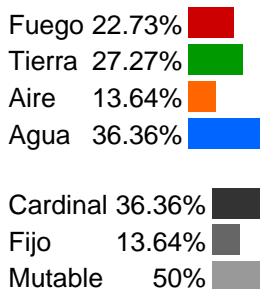

Carta natal

Fred Savage

09/07/1976 10:25:00 (CDT)

09/07/1976 15:25:00 UT

42:10:54N 87:48:01W

Tropical/geocéntrico

Carta eclíptica

Casas: Placidus

ARMC: 71°08'30.59772"

carta-natal.es

Generalidades

Casas (Placidus)

C 1 (AC)	♌	15°15'41"
C 2	♍	09°36'57"
C 3	♎	09°00'47"
C 4	♏	12°36'01"
C 5	♐	17°00'23"
C 6	♑	18°18'13"
C 7	♒	15°15'41"
C 8	♓	09°36'57"
C 9	♈	09°00'47"
C 10 (MC)	♉	12°36'01"
C 11	♊	17°00'23"
C 12	♋	18°18'13"

Planetas

☉	♋	17°31'29"	11
☾	♋	22°42'28"	4
☿	♋	10°23'36"	10
♀	♋	23°25'55"	11
♂	♋	01°36'42"	12
♃	♋	23°44'19"	9
♄	♋	04°00'08"	11
♅	♋	03°02'07" ^E	2
♆	♋	11°41'19" ^R	3 » 4
♇	♋	09°02'47"	1 » 2

Aspectos

☉	0°	♀	7.13° (A)
☉	0°	♀	5.91° (S)
☾	150°	♀	0.72° (A)
☾	150°	♃	1.03° (A)
♀	150°	♅	1.3° (A)
♀	90°	♁	1.35° (S)
♀	60°	♃	0.31° (A)
♂	60°	♅	1.42° (A)
♄	90°	♅	0.97° (S)
♅	60°	♁	2.64° (A)
♅	180°	MC	0.91° (S)