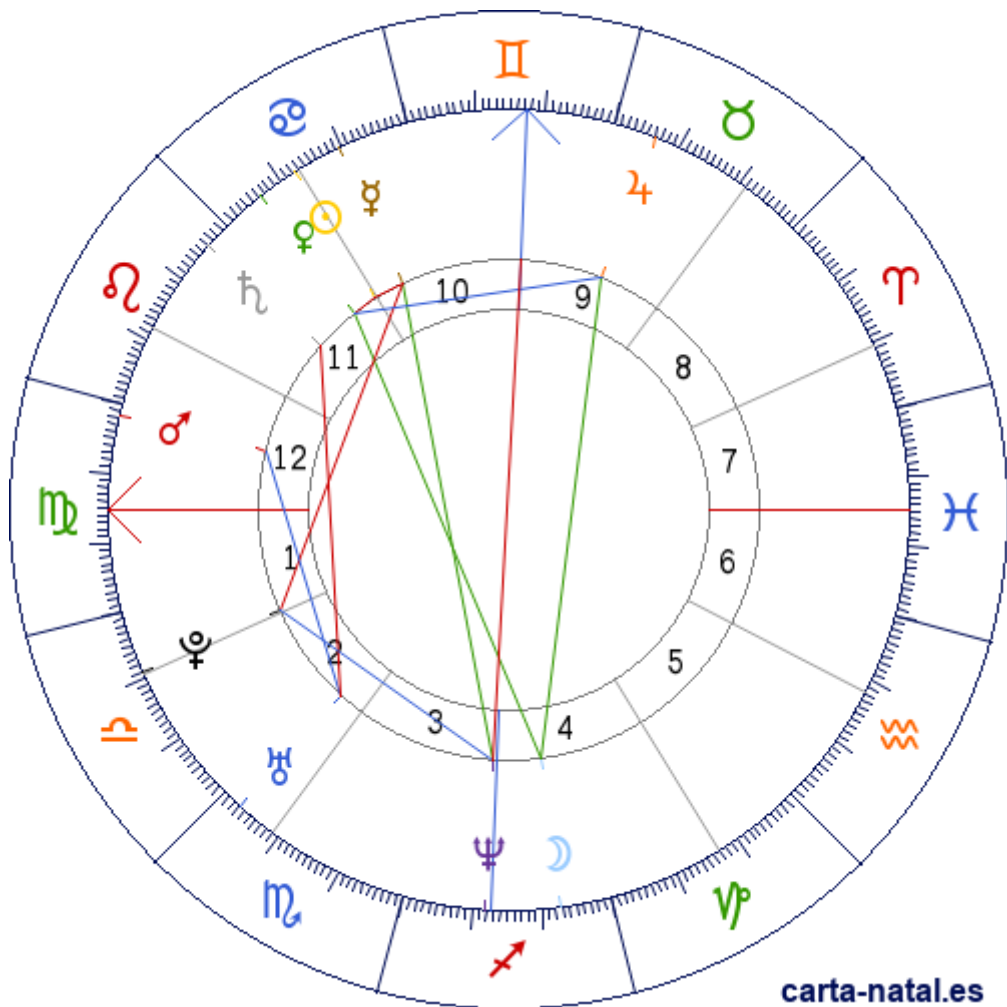

Carta natal

Fred Savage

09/07/1976 10:25:00 (CDT)

09/07/1976 15:25:00 UT

42:10:54N 87:48:01W

Tropical/geocéntrico

Carta eclíptica

Casas: Placidus

ARMC: 71°08'30.59772"

carta-natal.es

Generalidades

Casas (Placidus)

C 1 (AC)	♌	15°15'41"
C 2	♍	09°36'57"
C 3	♎	09°00'47"
C 4	♏	12°36'01"
C 5	♐	17°00'23"
C 6	♑	18°18'13"
C 7	♒	15°15'41"
C 8	♓	09°36'57"
C 9	♈	09°00'47"
C 10 (MC)	♉	12°36'01"
C 11	♊	17°00'23"
C 12	♋	18°18'13"

Planetas

☉	♋	17°31'29"	11
☾	♋	22°42'28"	4
☿	♋	10°23'36"	10
♀	♋	23°25'55"	11
♂	♋	01°36'42"	12
♃	♋	23°44'19"	9
♄	♋	04°00'08"	11
♅	♋	03°02'07" ^E	2
♆	♋	11°41'19" ^R	3 » 4
♇	♋	09°02'47"	1 » 2

Aspectos

☉	0°	♀	7.13° (A)
☉	0°	♀	5.91° (S)
☾	150°	♀	0.72° (A)
☾	150°	♃	1.03° (A)
♀	150°	♅	1.3° (A)
♀	90°	♁	1.35° (S)
♀	60°	♃	0.31° (A)
♂	60°	♅	1.42° (A)
♄	90°	♅	0.97° (S)
♅	60°	♁	2.64° (A)
♅	180°	MC	0.91° (S)