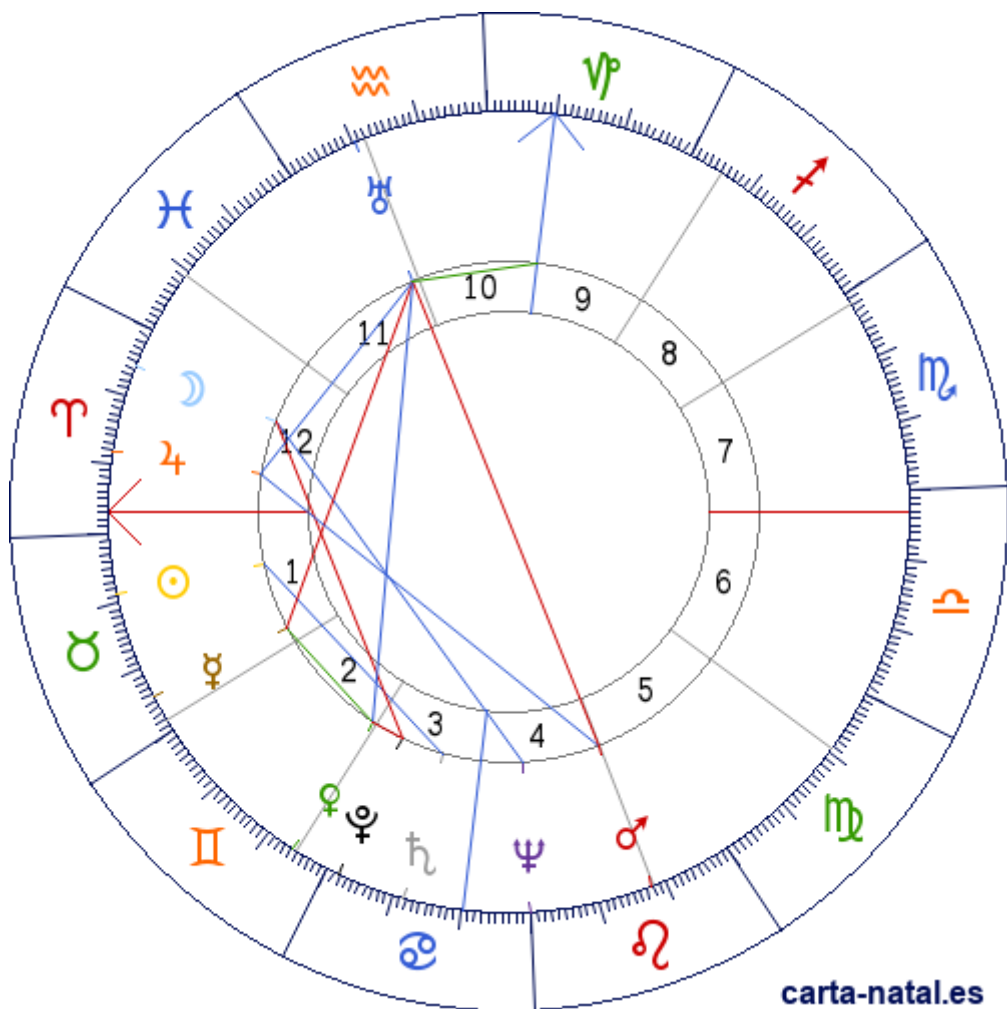

Carta natal

Ramón Amaya Amador

29/04/1916 05:00:00 (LMT)

29/04/1916 10:46:16 UT

15:30:00N 86:34:00W

Tropical/geocéntrico

Carta eclíptica

Casas: Placidus

ARMC: 292°03'32.37408"

carta-natal.es

Generalidades

Fuego 40.91%

Tierra 31.82%

Aire 13.64%

Agua 13.64%

Cardinal 54.55%

♇ ♋ 29°57'59" 4

♁ ♌ 01°36'20" 3

Aspectos

☉ 60° ♄ 2.87° (A)

☾ 120° ♃ 5.64° (S)

☾ 90° ☽ 4.01° (S)

♀ 30° ♀ 0.17° (S)

♀ 90° ♁ 4.95° (S)