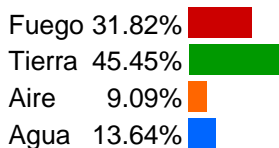

Carta natal

Willem de Kooning

24/04/1904 01:00:00 (AMT)
24/04/1904 00:40:00 UT

51:55:21N 04:28:45E

Tropical/geocéntrico
Carta eclíptica
Casas: Placidus

ARMC: 226°05'55.56156"

carta-natal.es

Generalidades

Casas (Placidus)

C 1 (AC)	♍	12°27'06"
C 2	♈	06°25'32"
C 3	♈	21°17'58"
C 4	♌	18°33'33"
C 5	♌	07°45'25"
C 6	♌	24°20'23"
C 7	♏	12°27'06"
C 8	♎	06°25'32"
C 9	♎	21°17'58"
C 10 (MC)	♎	18°33'33"
C 11	♏	07°45'25"
C 12	♏	24°20'23"