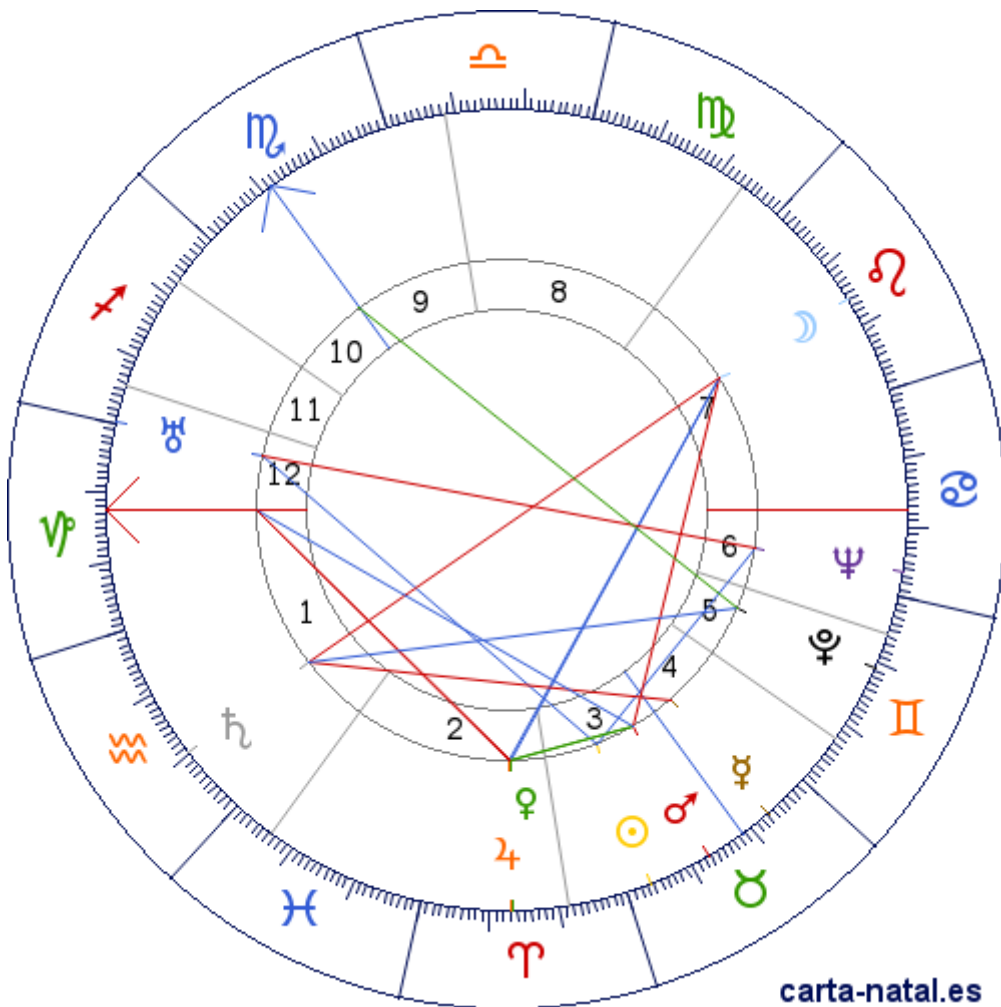

Carta natal

Willem de Kooning

24/04/1904 01:00:00 (AMT)
24/04/1904 00:40:00 UT

51:55:21N 04:28:45E

Tropical/geocéntrico
Carta eclíptica
Casas: Placidus

ARMC: 226°05'55.56156"

carta-natal.es

Generalidades

Casas (Placidus)

C 1 (AC)	♍	12°27'06"
C 2	♈	06°25'32"
C 3	♈	21°17'58"
C 4	♌	18°33'33"
C 5	♌	07°45'25"
C 6	♌	24°20'23"
C 7	♏	12°27'06"
C 8	♎	06°25'32"
C 9	♎	21°17'58"
C 10 (MC)	♎	18°33'33"
C 11	♏	07°45'25"
C 12	♏	24°20'23"

Planetas

♁	♌	03°24'36"	3
♁	♏	14°14'15"	7
♀	♌	23°11'46"	4
♀	♈	13°20'39"	2
♂	♌	12°41'44"	3
♃	♈	12°55'08"	2
♃	♎	19°51'21"	1
♃	♏	29°47'34"R	12
♃	♏	03°35'12"	6
♃	♌	19°08'59"	5

Aspectos

♁	120°	♃	3.62° (S)
♁	60°	♃	0.18° (A)
♁	120°	♀	0.89° (S)
♁	90°	♂	1.54° (S)
♁	120°	♃	1.32° (S)
♁	180°	♃	5.62° (A)
♀	90°	♃	3.34° (S)
♀	30°	♂	0.65° (S)
♀	0°	♃	0.43° (S)
♀	90°	AC	0.89° (A)
♂	30°	♃	0.22° (A)
♂	120°	AC	0.24° (A)
♃	90°	AC	0.47° (A)
♃	120°	♃	0.71° (S)
♃	180°	♃	3.79° (S)

150° MC

0.59° (A)
