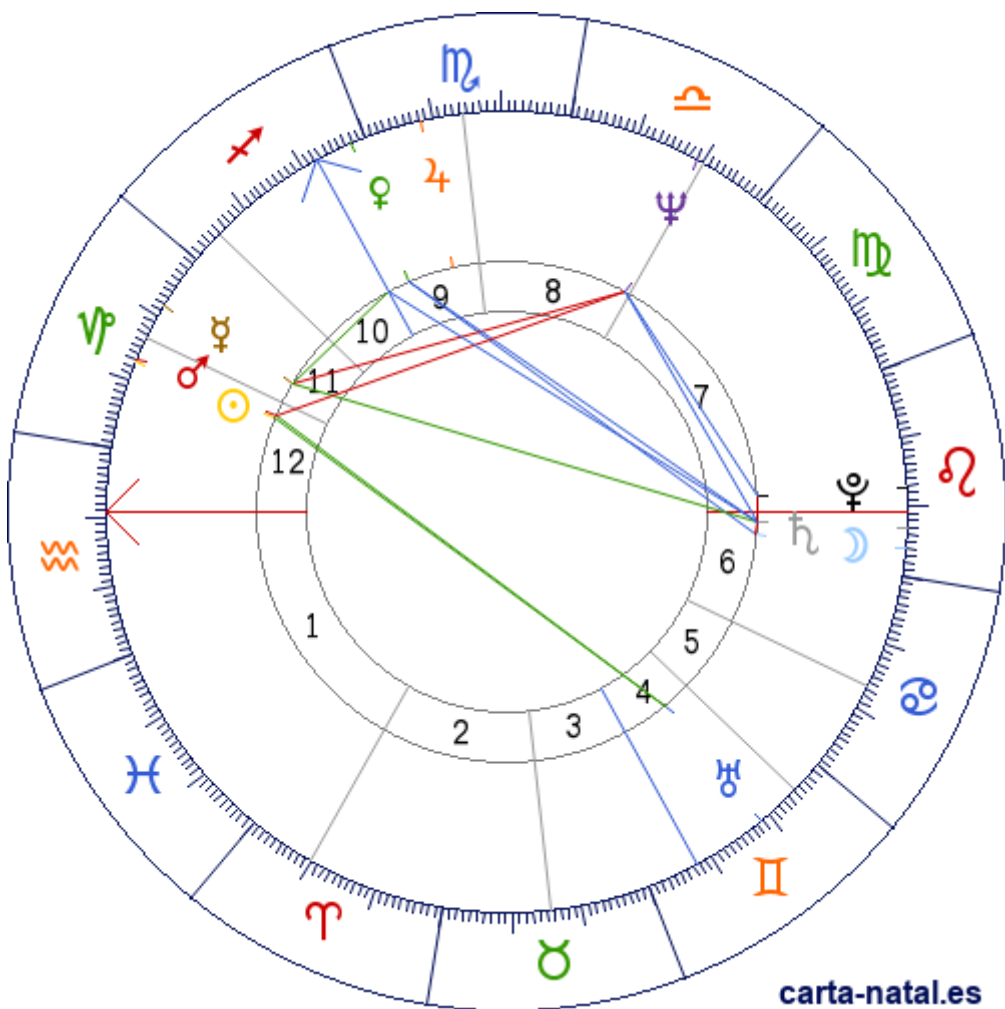

Carta natal

David Bowie

08/01/1947 09:15:00 (GMT)

08/01/1947 09:15:00 UT

51:30:31N 00:07:33W

Tropical/geocéntrico

Carta eclíptica

Casas: Placidus

ARMC: 245°42'21.96756"

carta-natal.es

Generalidades

Fuego 40.91%

Tierra 31.82%

Aire 22.73%

Agua 4.55%

Cardinal 36.36%

Fijo 40.91%

Mutable 22.73%

Casas (Placidus)

C 1 (AC) ♋ 09°13'19"

C 2 ♌ 09°44'33"

C 3 ♍ 15°27'0"

C 4 ♎ 07°30'17"

C 5 ♏ 25°10'22"

♆ ♎ 10°48'07"E 8

♇ ♑ 12°44'43"R 7

Aspectos

☉ 0° ♂ 0.52° (S)

☉ 150° ♄ 1.42° (A)

☾ 120° ♀ 1.83° (S)

☾ 0° ♃ 2.87° (A)

♀ 150° ♃ 1.35° (S)