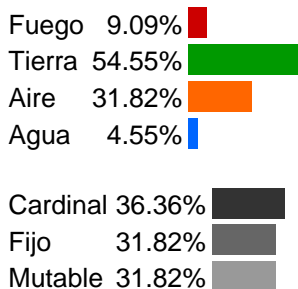

Carta natal

Manuel Beltroy Vera

25/04/1893 22:00:00 (LMT)

26/04/1893 03:08:07 UT

12:02:35S 77:01:42W

Tropical/geocéntrico

Carta eclíptica

Casas: Placidus

ARMC: 184°20'46.06368"

carta-natal.es

Generalidades

Casas (Placidus)

C 1 (AC)	♍	08°48'15"
C 2	♎	04°49'03"
C 3	♏	03°09'04"
C 4	♐	04°44'09"
C 5	♑	07°44'0"
C 6	♒	09°18'22"
C 7	♓	08°48'15"
C 8	♈	04°49'03"
C 9	♉	03°09'04"
C 10 (MC)	♊	04°44'09"
C 11	♋	07°44'0"
C 12	♌	09°18'22"

Planetas

☉	♉	06°05'37"	4 » 5
☾	♊	11°29'01"	9
☿	♈	09°30'47"	4
♀	♈	04°26'20"	4 » 5
♂	♈	18°26'27"	6
♃	♈	07°27'47"	4 » 5
♄	♉	07°28'12"R	10
♅	♊	08°49'16"R	11
♆	♈	09°42'38"	6
♇	♈	08°32'55"	5 » 6

Aspectos

☉	120°	☾	5.39° (S)
☉	0°	♀	1.65° (A)
☉	0°	♃	1.37° (A)
☉	150°	♄	1.38° (A)
☉	180°	♅	2.73° (A)
☾	150°	♀	1.97° (S)
☾	120°	♃	4.02° (S)
☾	60°	♅	2.66° (S)
☾	90°	♆	1.77° (S)
☾	90°	♇	2.94° (S)
♀	180°	♄	2.04° (S)
♀	150°	♅	0.69° (S)
♀	60°	♆	0.2° (A)
♀	60°	♇	0.96° (S)
♀	90°	AC	0.71° (A)