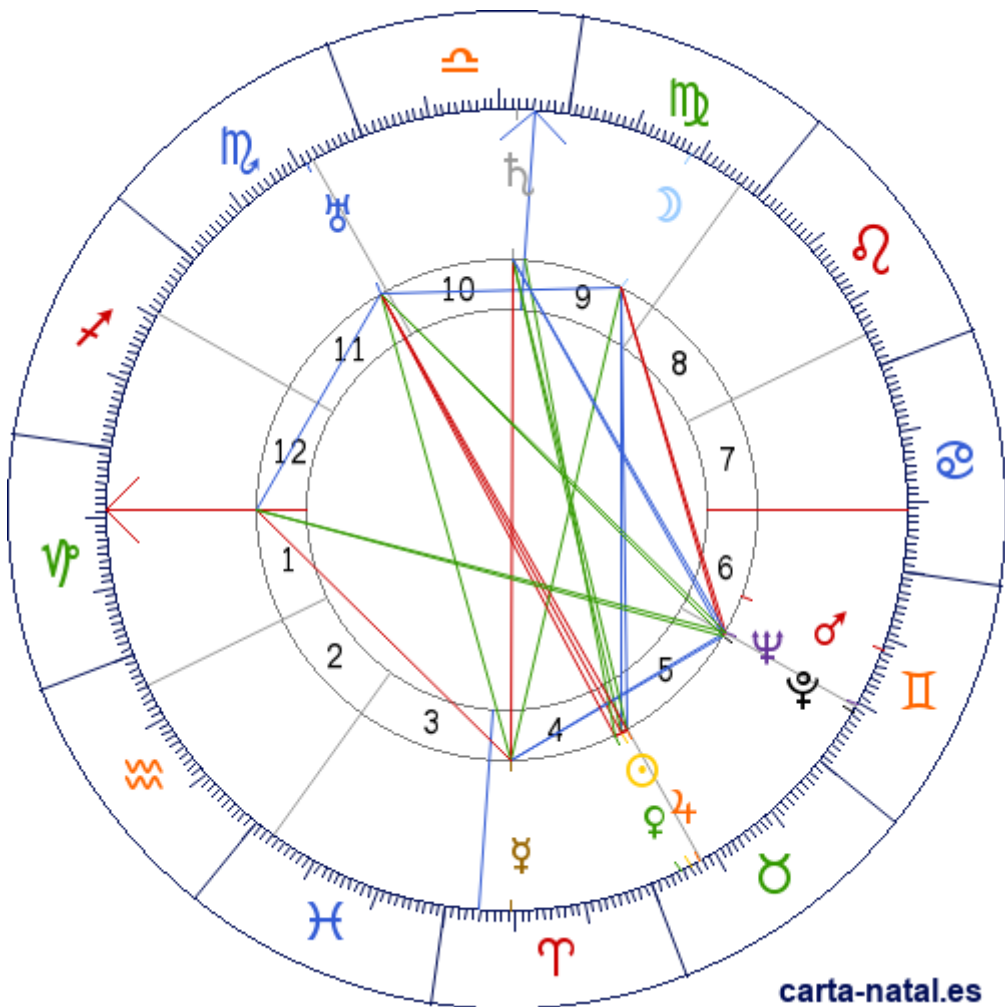

Carta natal

Manuel Beltroy Vera

25/04/1893 22:00:00 (LMT)

26/04/1893 03:08:07 UT

12:02:35S 77:01:42W

Tropical/geocéntrico

Carta eclíptica

Casas: Placidus

ARMC: 184°20'46.06368"

carta-natal.es

Generalidades

Casas (Placidus)

C 1 (AC)	♍	08°48'15"
C 2	♎	04°49'03"
C 3	♏	03°09'04"
C 4	♐	04°44'09"
C 5	♑	07°44'0"
C 6	♒	09°18'22"
C 7	♓	08°48'15"
C 8	♈	04°49'03"
C 9	♉	03°09'04"
C 10 (MC)	♊	04°44'09"
C 11	♋	07°44'0"
C 12	♌	09°18'22"

Planetas

☉	♉	06°05'37"	4 » 5
☾	♊	11°29'01"	9
☿	♈	09°30'47"	4
♀	♈	04°26'20"	4 » 5
♂	♈	18°26'27"	6
♃	♈	07°27'47"	4 » 5
♄	♉	07°28'12"R	10
♅	♊	08°49'16"R	11
♆	♈	09°42'38"	6
♇	♈	08°32'55"	5 » 6

Aspectos

☉	120°	☾	5.39° (S)
☉	0°	♀	1.65° (A)
☉	0°	♃	1.37° (A)
☉	150°	♄	1.38° (A)
☉	180°	♅	2.73° (A)
☾	150°	♀	1.97° (S)
☾	120°	♃	4.02° (S)
☾	60°	♅	2.66° (S)
☾	90°	♆	1.77° (S)
☾	90°	♇	2.94° (S)
♀	180°	♄	2.04° (S)
♀	150°	♅	0.69° (S)
♀	60°	♆	0.2° (A)
♀	60°	♇	0.96° (S)
♀	90°	AC	0.71° (A)

♀	0°	♄	3.02° (A)
♀	180°	♁	4.38° (A)
♀	150°	MC	0.3° (S)
♄	150°	♃	0.01° (A)
♄	180°	♁	1.36° (A)
♃	120°	♁	2.24° (S)
♃	120°	♀	1.08° (S)
♁	150°	♁	0.89° (S)
♁	150°	♀	0.27° (A)
♁	60°	AC	0.02° (A)
♁	0°	♀	1.16° (S)
♁	150°	AC	0.91° (A)
♀	150°	AC	0.26° (S)