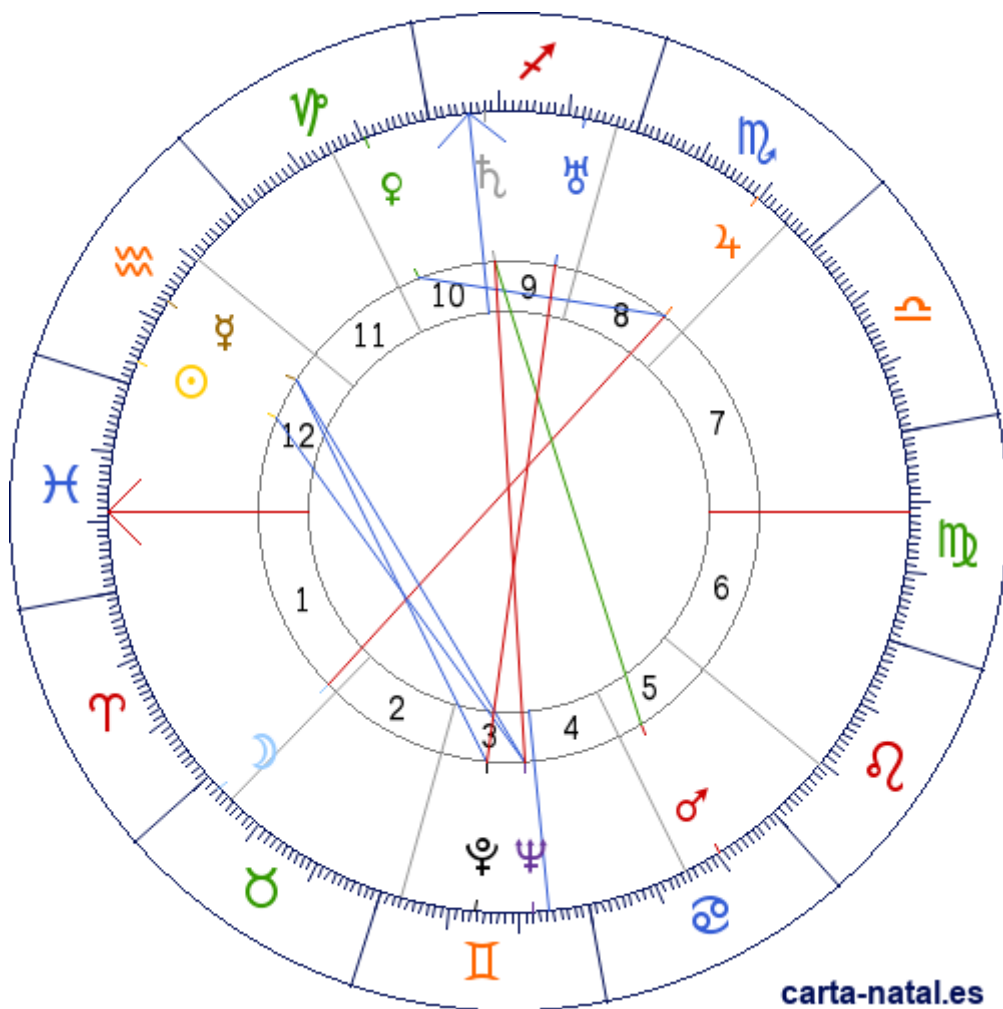

Carta natal

Georges Auric

15/02/1899 07:51:00 (PMT)

15/02/1899 07:41:39 UT

43:43:00N 03:19:00E

Tropical/geocéntrico

Carta eclíptica

Casas: Placidus

ARMC: 263°49'35.46012"

carta-natal.es

Generalidades

- Fuego 18.18%
- Tierra 22.73%
- Aire 31.82%
- Agua 27.27%

- Cardinal 18.18%
- Fijo 40.91%
- Mutable 40.91%

Casas (Placidus)

C 1 (AC)	♈	18°33'43"
C 2	♉	04°39'29"
C 3	♊	02°57'40"
C 4	♋	24°19'59"
C 5	♌	14°43'53"
C 6	♍	09°22'53"
C 7	♎	18°33'43"
C 8	♏	04°39'29"
C 9	♐	02°57'40"
C 10 (MC)	♑	24°19'59"
C 11	♒	14°43'53"
C 12	♓	09°22'53"

Planetas

☉	♓	26°27'04"	12
☾	♓	02°14'15"	1 » 2
☿	♊	16°54'23"	12
♀	♑	09°43'50"	10
♂	♌	20°19'50" <u>R</u>	5
♃	♏	10°05'22"	8
♄	♐	21°58'24"	9 » 10
♅	♐	07°44'08"	9
♆	♊	22°02'48" <u>R</u>	3 » 4
♇	♊	13°43'57" <u>R</u>	3

Aspectos

☉	120°	♓	4.4° (S)
☾	180°	♓	7.85° (A)
☿	120°	♓	5.14° (A)
♀	120°	♑	3.17° (S)
♂	60°	♋	0.36° (A)
♃	150°	♈	1.64° (S)
♄	180°	♓	0.07° (A)
♅	180°	♑	6° (A)