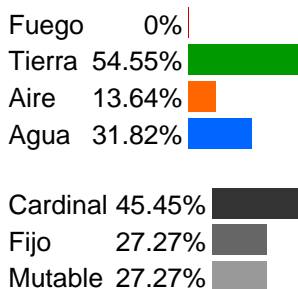

Carta natal

J. Edgar Hoover

01/01/1895 07:30:00 (EST)

01/01/1895 12:30:00 UT

38:53:42N 77:02:11W

Tropical/geocéntrico

Carta eclíptica

Casas: Placidus

ARMC: 211°22'9.33168"

carta-natal.es

Generalidades

Casas (Placidus)

C 1 (AC)	♐	10°22'53"
C 2	♑	20°55'48"
C 3	♒	01°41'23"
C 4	♈	03°36'26"
C 5	♉	28°01'20"
C 6	♊	18°59'04"
C 7	♋	10°22'53"
C 8	♌	20°55'48"
C 9	♍	01°41'23"
C 10 (MC)	♎	03°36'26"
C 11	♏	28°01'20"
C 12	♐	18°59'04"

Planetas

☉	♐	10°53'47"	1
☾	♑	09°51'43"	2
☿	♐	05°47'50"	12
♀	♐	18°32'59"	1
♂	♈	00°27'20"	3 » 4
♃	♊	29°59'46"R	6
♅	♎	05°35'27"	10
♆	♎	18°43'21"	10
♇	♊	13°41'54"R	5
♁	♊	10°14'42"R	5

Aspectos

☉	60°	☾	1.03° (A)
☉	0°	♀	5.1° (A)
☉	0°	♀	7.65° (S)
☉	150°	♁	0.65° (S)
☉	0°	AC	0.51° (A)
☾	120°	♅	4.27° (S)
☾	90°	♃	3.84° (A)
☾	90°	♁	0.38° (A)
☾	60°	AC	0.52° (S)
♀	120°	♂	5.34° (S)
♀	180°	♃	5.8° (S)
♀	60°	♅	0.21° (S)
♀	60°	♆	0.17° (A)
♂	60°	♃	0.46° (S)
♂	180°	♅	5.14° (A)