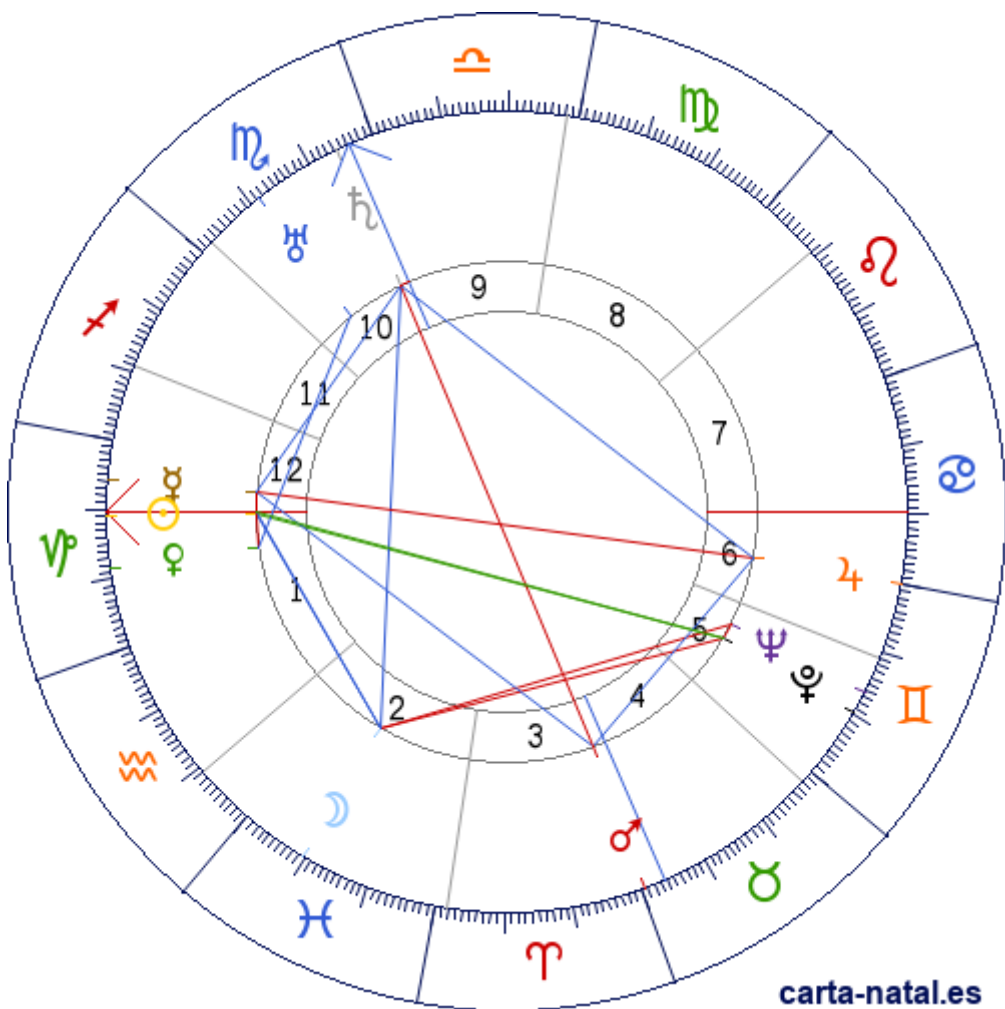

Carta natal

J. Edgar Hoover

01/01/1895 07:30:00 (EST)

01/01/1895 12:30:00 UT

38:53:42N 77:02:11W

Tropical/geocéntrico

Carta eclíptica

Casas: Placidus

ARMC: 211°22'9.33168"

carta-natal.es

Generalidades

Casas (Placidus)

C 1 (AC)	♐	10°22'53"
C 2	♑	20°55'48"
C 3	♒	01°41'23"
C 4	♈	03°36'26"
C 5	♉	28°01'20"
C 6	♊	18°59'04"
C 7	♋	10°22'53"
C 8	♌	20°55'48"
C 9	♍	01°41'23"
C 10 (MC)	♎	03°36'26"
C 11	♏	28°01'20"
C 12	♐	18°59'04"

Planetas

☉	♐	10°53'47"	1
☾	♑	09°51'43"	2
☿	♐	05°47'50"	12
♀	♐	18°32'59"	1
♂	♈	00°27'20"	3 » 4
♃	♊	29°59'46"R	6
♅	♎	05°35'27"	10
♆	♎	18°43'21"	10
♇	♊	13°41'54"R	5
♁	♊	10°14'42"R	5

Aspectos

☉	60°	☾	1.03° (A)
☉	0°	♀	5.1° (A)
☉	0°	♀	7.65° (S)
☉	150°	♁	0.65° (S)
☉	0°	AC	0.51° (A)
☾	120°	♅	4.27° (S)
☾	90°	♃	3.84° (A)
☾	90°	♁	0.38° (A)
☾	60°	AC	0.52° (S)
♀	120°	♂	5.34° (S)
♀	180°	♃	5.8° (S)
♀	60°	♅	0.21° (S)
♀	60°	♆	0.17° (A)
♂	60°	♃	0.46° (S)
♂	180°	♅	5.14° (A)

♄	120°	♏	5.59° (S)
♏	0°	MC	1.98° (A)
♁	0°	♁	3.45° (A)
♁	150°	AC	0.14° (S)