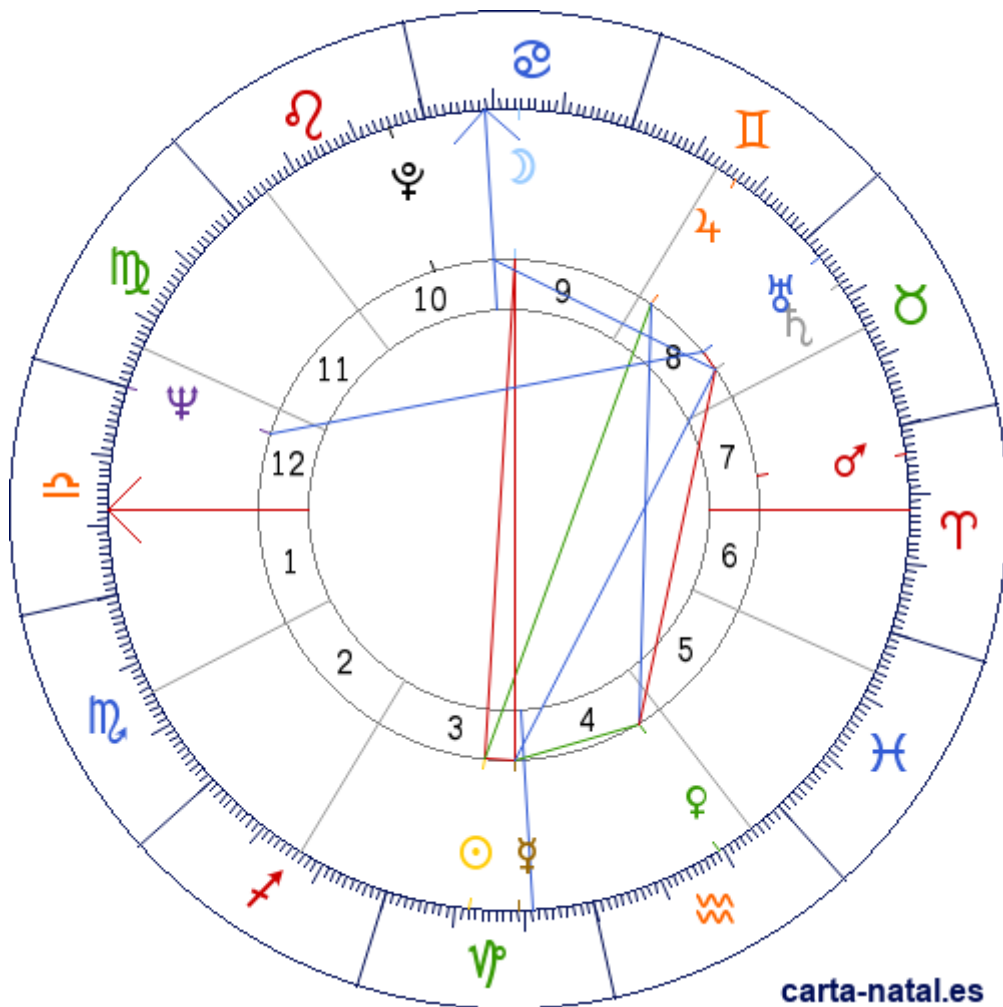

Carta natal

Manuel Gutiérrez Aragón

03/01/1942 02:00:00 (CET)
03/01/1942 01:00:00 UT

43:21:00N 04:03:00W

Tropical/geocéntrico
Carta eclíptica
Casas: Placidus

ARMC: 112°58'32.36592"

Generalidades

Casas (Placidus)

C 1 (AC)	♈	17°44'20"
C 2	♉	14°46'33"
C 3	♊	16°22'40"
C 4	♋	21°15'17"
C 5	♌	24°57'25"
C 6	♍	23°59'13"
C 7	♎	17°44'20"
C 8	♏	14°46'33"
C 9	♐	16°22'40"
C 10 (MC)	♑	21°15'17"
C 11	♒	24°57'25"
C 12	♓	23°59'13"

Planetas

☉	♋	12°01'35"	3
☾	♈	16°22'12"	9
☿	♋	19°08'02"	3 » 4
♀	♌	19°16'57"	4
♂	♎	25°46'00"	7
♃	♉	13°12'39" <u>R</u>	8 » 9
♄	♏	22°00'53" <u>R</u>	8
♅	♏	26°46'19" <u>R</u>	8
♆	♋	29°52'42" <u>E</u>	12
♇	♒	05°07'46" <u>R</u>	10

Aspectos

☉	180°	☾	4.34° (S)
☉	0°	♀	7.11° (S)
☉	150°	♃	1.18° (A)
☾	180°	♀	2.76° (A)
♀	30°	♀	0.15° (A)
♀	120°	♄	2.88° (A)
♀	120°	♃	6.07° (S)
♀	90°	♄	2.73° (A)
♄	0°	♅	4.76° (S)
♄	60°	MC	0.76° (A)
♅	120°	♆	3.11° (S)