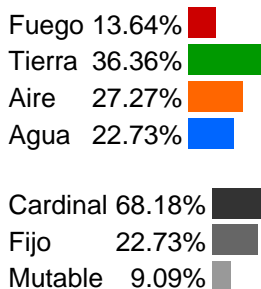

Carta natal

Manuel Gutiérrez Aragón

03/01/1942 02:00:00 (CET)
03/01/1942 01:00:00 UT

43:21:00N 04:03:00W

Tropical/geocéntrico
Carta eclíptica
Casas: Placidus

ARMC: 112°58'32.36592"

Generalidades

Casas (Placidus)

C 1 (AC)	♈	17°44'20"
C 2	♉	14°46'33"
C 3	♊	16°22'40"
C 4	♋	21°15'17"
C 5	♌	24°57'25"
C 6	♍	23°59'13"
C 7	♎	17°44'20"
C 8	♏	14°46'33"
C 9	♐	16°22'40"
C 10 (MC)	♑	21°15'17"
C 11	♒	24°57'25"
C 12	♓	23°59'13"