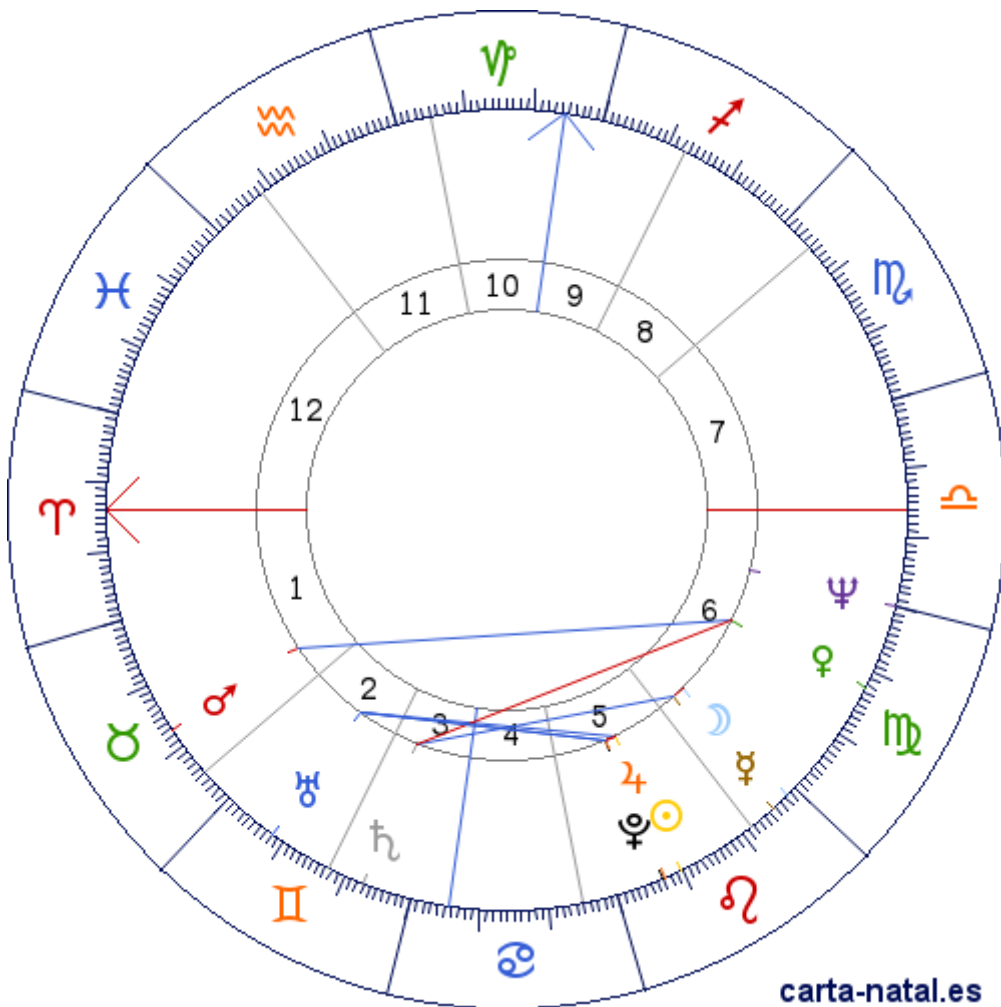

Carta natal

Bernard Dhellemme

02/08/1943 23:30:00 (CEST)
02/08/1943 21:30:00 UT

50:38:37N 02:59:14E

Tropical/geocéntrico
Carta eclíptica
Casas: Placidus

ARMC: 276°05'8.60496"

carta-natal.es

Generalidades

Casas (Placidus)

C 1 (AC)	♈	13°56'19"
C 2	♌	25°00'36"
C 3	♍	17°28'51"
C 4	♎	05°35'12"
C 5	♏	24°45'31"
C 6	♐	21°38'38"
C 7	♑	13°56'19"
C 8	♒	25°00'36"
C 9	♓	17°28'51"
C 10 (MC)	♍	05°35'12"
C 11	♎	24°45'31"
C 12	♏	21°38'38"

Planetas

☉	♏	09°41'55"	5
☽	♏	28°23'46"	6
♀	♏	25°36'48"	6
♀	♎	17°40'01"	6
♂	♌	17°17'52"	1
♃	♏	07°13'39"	5
♅	♍	22°47'52"	3
♁	♍	08°04'56"	2
♃	♑	00°00'09"	6
♁	♏	06°55'42"	5

Aspectos

☉	0°	♃	2.47° (S)
☉	60°	♁	1.62° (S)
☉	0°	♁	2.77° (S)
☽	0°	♀	2.78° (S)
♀	60°	♅	2.82° (S)
♀	120°	♂	0.37° (A)
♀	90°	♅	5.13° (A)
♃	60°	♁	0.85° (A)
♃	0°	♁	0.3° (S)
♁	60°	♁	1.15° (S)