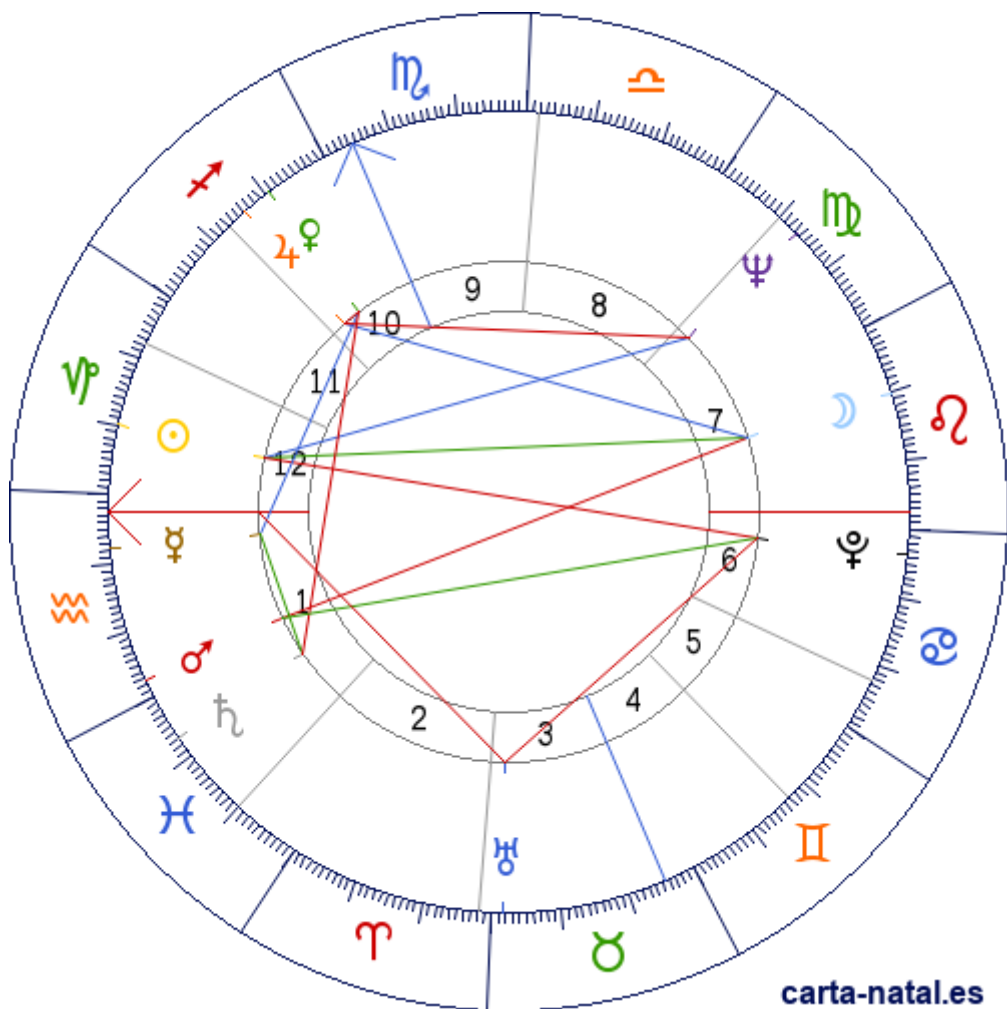

Carta natal

Oriol Regàs

11/01/1936 08:05:00 (WET)

11/01/1936 08:05:00 UT

41:23:20N 02:09:32E

Tropical/geocéntrico

Carta eclíptica

Casas: Placidus

ARMC: 233°04'37.75908"

carta-natal.es

Generalidades

Fuego 27.27%

Tierra 22.73%

Aire 31.82%

Agua 18.18%

Cardinal 18.18%

♁ ♉ 16°38'13"R 7 » 8

♁ ♊ 26°26'01"R 6

Aspectos

☉ 150° ☾ 0.13° (A)

☉ 120° ♀ 3.3° (S)

☉ 180° ♁ 6.5° (A)

☾ 180° ♂ 7.65° (A)

☾ 120° ♃ 6.02° (S)