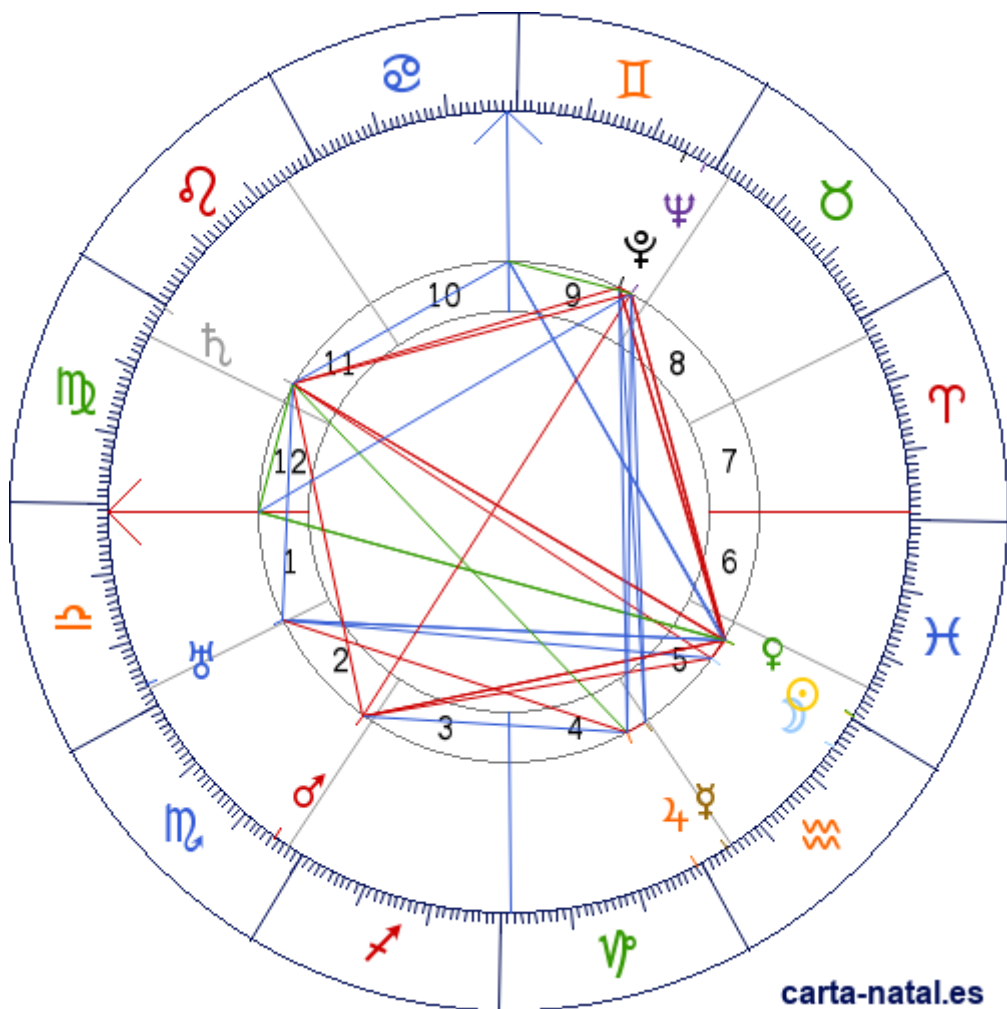

Carta natal

Adolphe Menjou

18/02/1890 20:30:00 (EST)

19/02/1890 01:30:00 UT

40:26:26N 79:59:45W

Tropical/geocéntrico

Carta eclíptica

Casas: Placidus

ARMC: 91°27'29.55204"

Generalidades

Casas (Placidus)

C 1 (AC)	♈	01°09'38"
C 2	♈	27°20'38"
C 3	♍	27°48'30"
C 4	♍	01°20'16"
C 5	♎	04°49'18"
C 6	♎	05°10'00"
C 7	♏	01°09'38"
C 8	♏	27°20'38"
C 9	♐	27°48'30"
C 10 (MC)	♐	01°20'16"
C 11	♑	04°49'18"
C 12	♑	05°10'00"

Planetas

☉	♏	00°24'0"	5
☾	♎	25°11'08"	5
♀	♎	04°10'33"	4 » 5
♀	♏	00°32'15"	5
♂	♍	25°30'34"	2 » 3
♃	♍	29°05'41"	4
♁	♍	00°30'29" <u>R</u>	11
♁	♈	26°32'26" <u>R</u>	1 » 2
♃	♏	01°46'31"	9
♀	♏	04°56'59" <u>E</u>	9

Aspectos

☉	0°	☾	5.21° (A)
☉	0°	♀	0.14° (S)
☉	90°	♂	4.89° (S)
☉	180°	♁	0.11° (A)
☉	120°	♁	3.86° (S)
☉	90°	♃	1.38° (A)
☉	90°	♀	4.55° (A)
☉	150°	AC	0.76° (S)
☉	120°	MC	0.94° (S)
☾	0°	♀	5.35° (A)
☾	90°	♂	0.32° (A)
☾	180°	♁	5.32° (A)
☾	120°	♁	1.36° (A)
♀	0°	♃	5.08° (S)
♀	120°	♃	2.4° (S)