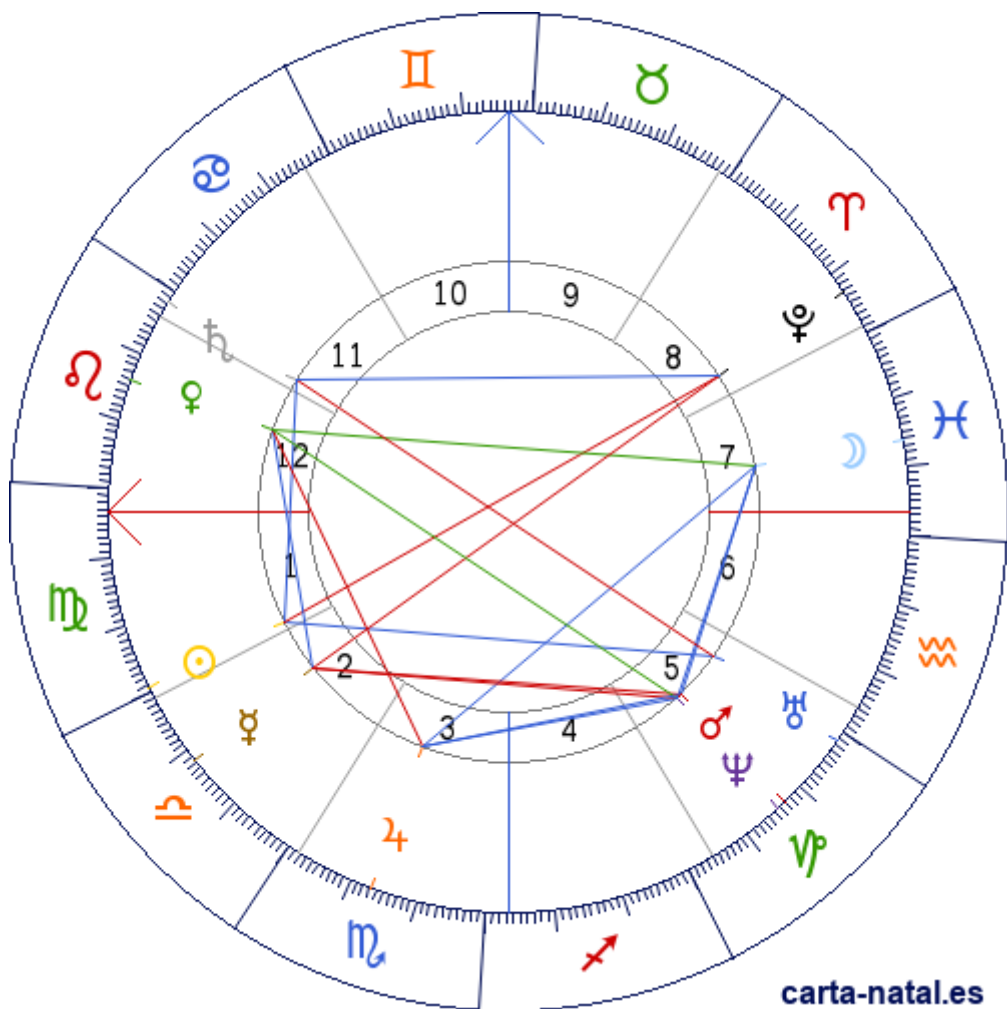

Carta natal

Manuel Lozada

22/09/1828 04:00:00 (LMT)

22/09/1828 10:59:36 UT

21:30:00N 104:54:00W

Tropical/geocéntrico

Carta eclíptica

Casas: Placidus

ARMC: 61°14'13.60068"

carta-natal.es

Generalidades

Casas (Placidus)

C 1 (AC)	♍	03°24'06"
C 2	♊	01°12'38"
C 3	♌	01°47'27"
C 4	♈	03°16'22"
C 5	♍	04°08'11"
C 6	♎	04°10'16"
C 7	♏	03°24'06"
C 8	♐	01°12'38"
C 9	♑	01°47'27"
C 10 (MC)	♐	03°16'22"
C 11	♒	04°08'11"
C 12	♑	04°10'16"

Planetas

☉	♌	29°22'51"	1 » 2
☾	♋	13°49'06"	7
♀	♊	11°43'53"	2
♀	♏	14°05'35"	12
♂	♍	16°54'36"	5
♃	♌	13°17'52"	3
♁	♏	01°45'23"	11 » 12
♁	♍	28°28'38" <u>R</u>	5
♁	♍	15°37'18" <u>E</u>	5
♁	♏	06°36'0" <u>R</u>	8

♄	60°	♁	2.32° (A)
♃	180°	♁	3.28° (S)
♃	120°	♁	4.84° (A)