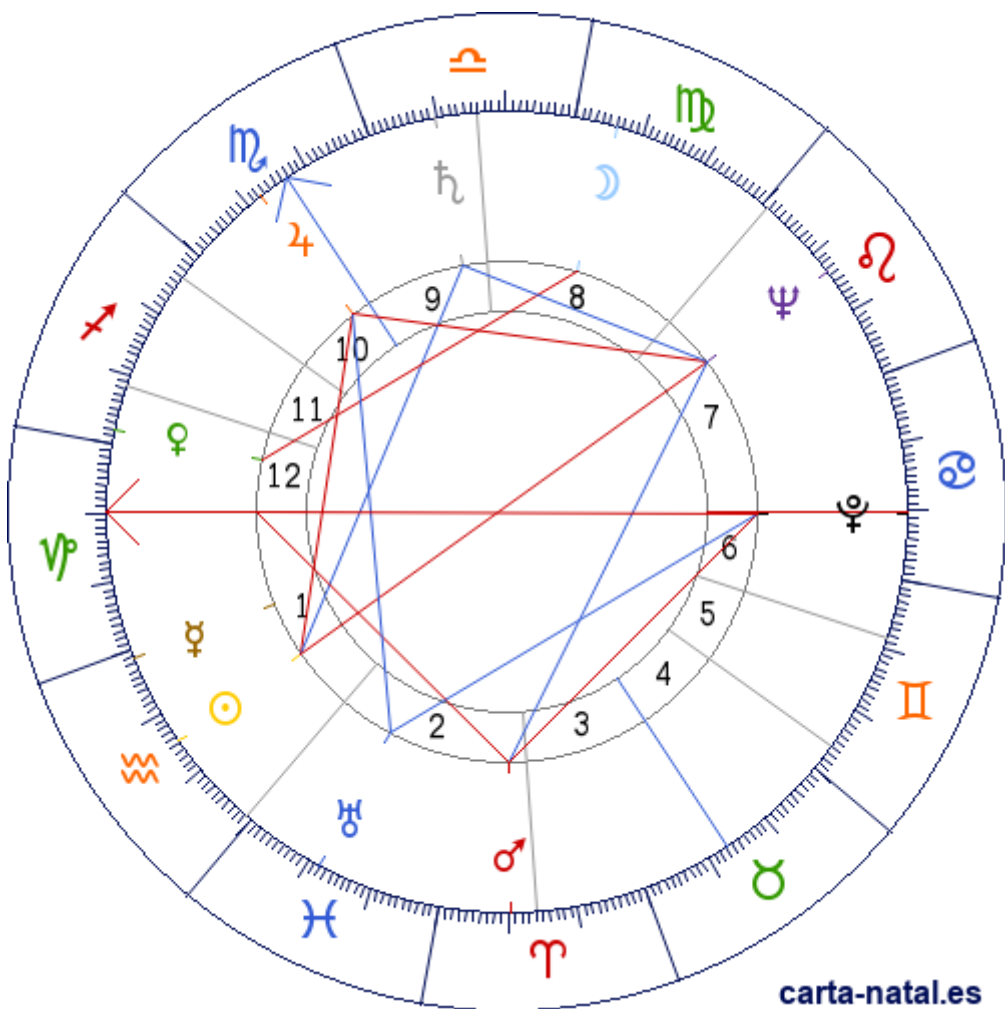

Carta natal

Conrad Bain

04/02/1923 06:20:00 (MST)

04/02/1923 13:20:00 UT

49:42:00N 112:49:07W

Tropical/geocéntrico

Carta eclíptica

Casas: Placidus

ARMC: 220°51'44.5734"

carta-natal.es

Generalidades

Fuego 22.73%

Tierra 27.27%

Aire 27.27%

Agua 22.73%

Cardinal 31.82%

♆ ♏ 16°51'33"R 7

♁ ♓ 09°30'12"R 6 » 7

Aspectos

☉ 90° ♃ 2.92° (A)

☉ 120° ♄ 5.36° (A)

☉ 180° ♆ 2.14° (A)

☾ 90° ♀ 4.16° (A)

♂ 120° ♆ 6.57° (A)