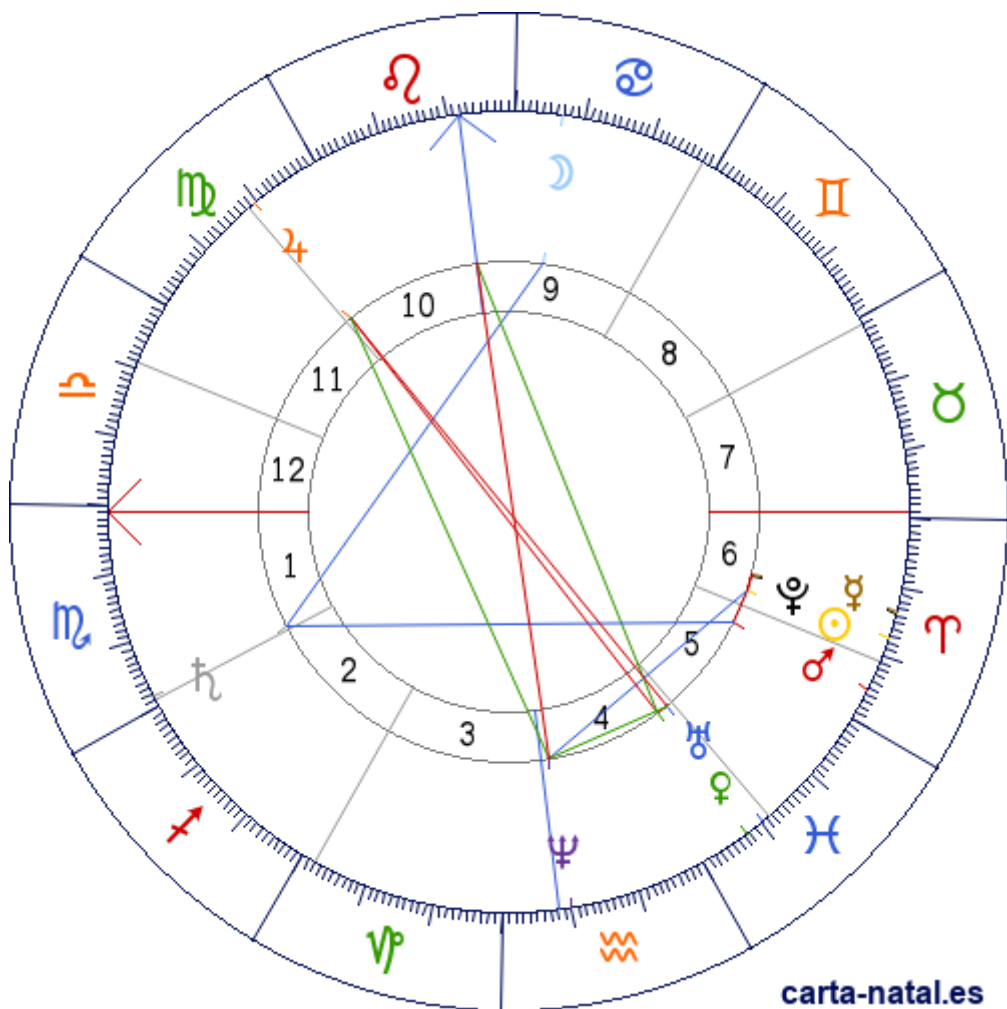

Carta natal

Léon Gambetta

02/04/1838 20:00:00 (LMT)

02/04/1838 19:54:15 UT

44:26:57N 01:26:12E

Tropical/geocéntrico

Carta eclíptica

Casas: Placidus

ARMC: 130°41'3.41412"

carta-natal.es

Generalidades

Fuego 45.45%

Tierra 4.55%

Aire 4.55%

Agua 45.45%

Cardinal 50%