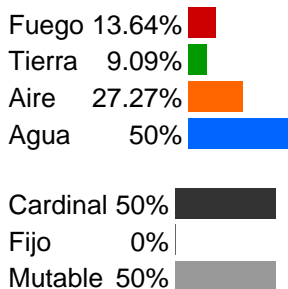

Carta natal

Colonel Tom Parker

26/06/1909 23:00:00 (LMT)
26/06/1909 22:40:54 UT

51:35:12N 04:46:33E

Tropical/geocéntrico
Carta eclíptica
Casas: Placidus

ARMC: 259°24'31.97124"

carta-natal.es

Generalidades

Casas (Placidus)

C 1 (AC)	♈	05°18'56"
C 2	♌	02°10'16"
C 3	♍	00°50'46"
C 4	♍	20°15'59"
C 5	♎	07°47'52"
C 6	♎	28°34'49"
C 7	♏	05°18'56"
C 8	♐	02°10'16"
C 9	♑	00°50'46"
C 10 (MC)	♑	20°15'59"
C 11	♒	07°47'52"
C 12	♒	28°34'49"