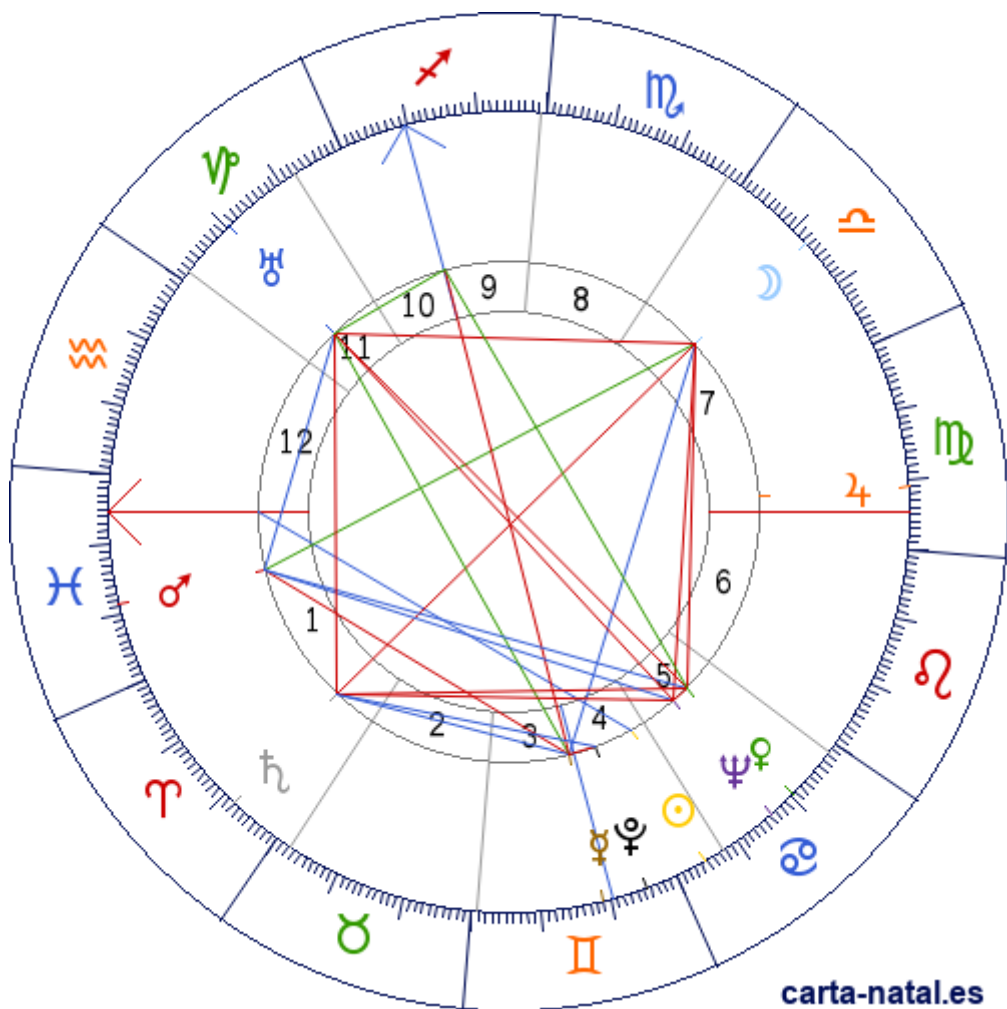

Carta natal

Colonel Tom Parker

26/06/1909 23:00:00 (LMT)
26/06/1909 22:40:54 UT

51:35:12N 04:46:33E

Tropical/geocéntrico
Carta eclíptica
Casas: Placidus

ARMC: 259°24'31.97124"

carta-natal.es

Generalidades

Casas (Placidus)

C 1 (AC)	♈	05°18'56"
C 2	♌	02°10'16"
C 3	♍	00°50'46"
C 4	♍	20°15'59"
C 5	♎	07°47'52"
C 6	♎	28°34'49"
C 7	♏	05°18'56"
C 8	♐	02°10'16"
C 9	♑	00°50'46"
C 10 (MC)	♑	20°15'59"
C 11	♒	07°47'52"
C 12	♒	28°34'49"

Planetas

☉	♈	04°38'0"	4 » 5
☾	♏	17°23'52"	7
♀	♍	19°00'50" <u>E</u>	3 » 4
♁	♎	20°31'42"	5
♂	♈	18°41'21"	1
♃	♏	08°54'03"	7
♄	♈	21°55'27"	1
♅	♒	19°41'46" <u>R</u>	11
♆	♎	16°21'09"	5
♇	♍	25°33'54"	4

Aspectos

☉	120°	AC	0.68° (S)
☾	120°	♀	1.62° (A)
☾	90°	♀	3.13° (A)
☾	150°	♂	1.29° (A)
☾	180°	♄	4.53° (A)
☾	90°	♁	2.3° (A)
☾	90°	♆	1.05° (S)
♀	90°	♂	0.32° (A)
♀	60°	♄	2.91° (S)
♀	150°	♁	0.68° (A)
♀	0°	♇	6.55° (S)
♀	180°	MC	1.25° (S)
♀	120°	♂	1.84° (S)
♀	90°	♄	1.4° (A)
♀	180°	♁	0.83° (S)