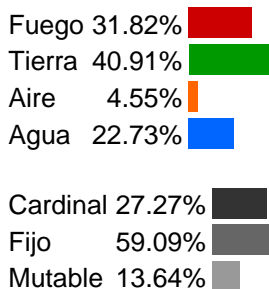

Carta natal

Guglielmo Marconi

25/04/1874 09:25:00 (CET)  
25/04/1874 08:25:00 UT

44:29:38N 11:20:19E

Tropical/geocéntrico  
Carta eclíptica  
Casas: Placidus

ARMC: 350°46'19.93692"

carta-natal.es

Generalidades

Casas (Placidus)

C 1 (AC)	♈	13°53'05"
C 2	♉	02°13'08"
C 3	♊	23°05'43"
C 4	♋	19°57'26"
C 5	♌	26°00'43"
C 6	♍	07°50'27"
C 7	♎	13°53'05"
C 8	♏	02°13'08"
C 9	♐	23°05'43"
C 10 (MC)	♑	19°57'26"
C 11	♒	26°00'43"
C 12	♓	07°50'27"