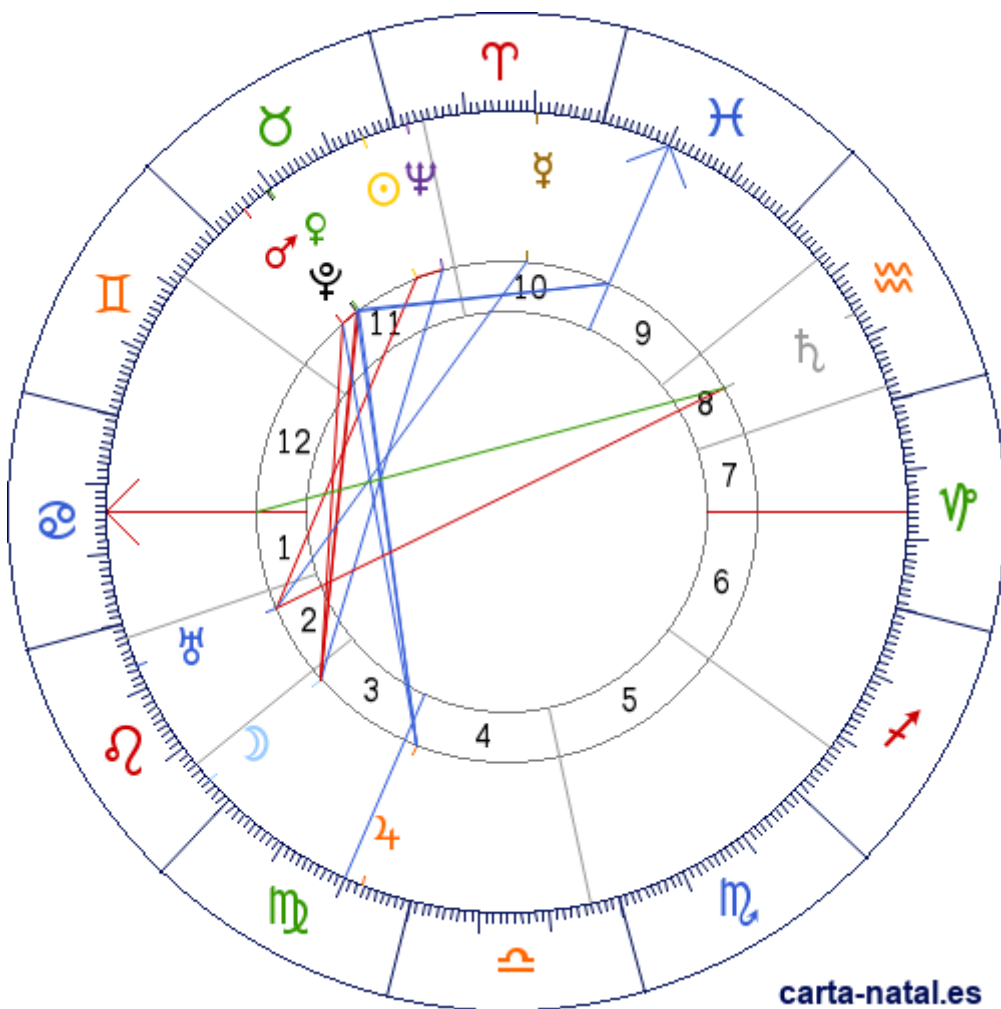

Carta natal

Guglielmo Marconi

25/04/1874 09:25:00 (CET)  
25/04/1874 08:25:00 UT

44:29:38N 11:20:19E

Tropical/geocéntrico  
Carta eclíptica  
Casas: Placidus

ARMC: 350°46'19.93692"

carta-natal.es

Generalidades

Casas (Placidus)

C 1 (AC)	♈	13°53'05"
C 2	♉	02°13'08"
C 3	♊	23°05'43"
C 4	♋	19°57'26"
C 5	♌	26°00'43"
C 6	♍	07°50'27"
C 7	♎	13°53'05"
C 8	♏	02°13'08"
C 9	♐	23°05'43"
C 10 (MC)	♑	19°57'26"
C 11	♒	26°00'43"
C 12	♓	07°50'27"

Planetas

♁	♈	04°56'30"	11
♁	♉	25°55'43"	3
♀	♈	09°27'21"	10
♀	♈	20°15'17"	11
♂	♈	24°57'20"	11
♃	♋	22°40'04"R	4
♃	♐	13°37'20"	8
♃	♏	06°29'31"	2
♃	♈	28°30'12"	11
♃	♈	20°51'07"	11

Aspectos

♁	90°	♃	1.55° (A)
♁	0°	♃	6.44° (S)
♁	90°	♀	5.67° (S)
♁	90°	♂	0.97° (S)
♁	120°	♃	2.57° (A)
♁	90°	♃	5.08° (S)
♀	120°	♃	2.96° (S)
♀	0°	♂	4.7° (A)
♀	120°	♃	2.41° (A)
♀	0°	♃	0.6° (A)
♀	60°	MC	0.3° (A)
♂	120°	♃	2.29° (S)
♂	0°	♃	4.1° (S)
♃	120°	♃	1.82° (A)
♃	180°	♃	7.13° (S)

♃	150°	AC	0.26° (S)
♀	60°	MC	0.89° (A)