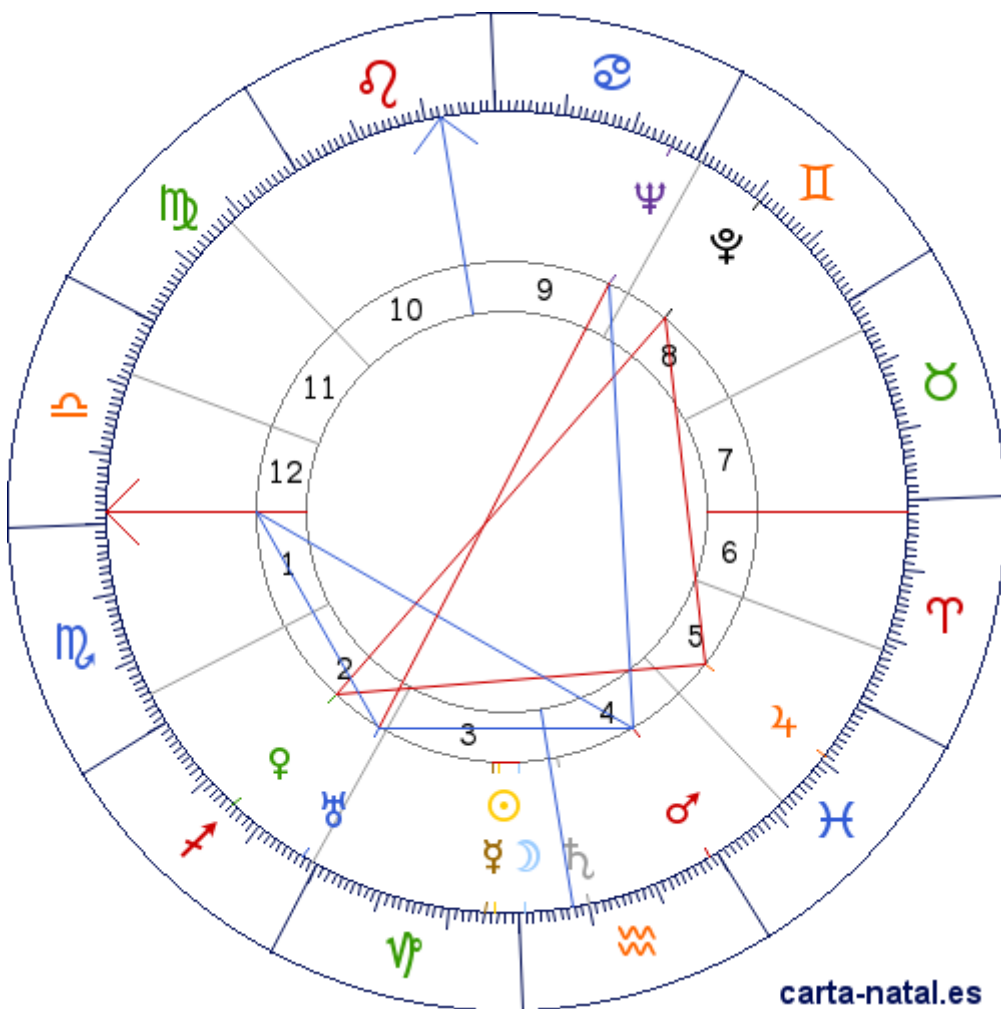

**Carta natal**

**Cary Grant**

18/01/1904 01:07:00 (GMT)

18/01/1904 01:07:00 UT

51:27:19N 02:35:48W

Tropical/geocéntrico

Carta eclíptica

Casas: Placidus

ARMC: 130°11'4.542"

carta-natal.es

Generalidades

**Casas (Placidus)**

C 1 (AC)	♈	28°15'38"
C 2	♉	25°20'43"
C 3	♊	29°15'27"
C 4	♋	07°46'13"
C 5	♌	11°47'10"
C 6	♍	08°08'27"
C 7	♎	28°15'38"
C 8	♏	25°20'43"
C 9	♐	29°15'27"
C 10 (MC)	♑	07°46'13"
C 11	♒	11°47'10"
C 12	♓	08°08'27"

**Planetas**

☉	♎	26°31'39"	3
☾	♏	00°47'05"	3
☿	♒	25°14'48"R	3
♀	♈	15°12'48"	2
♂	♎	28°43'56"	4
♃	♌	20°41'53"	5
♆	♎	09°56'56"	4
♇	♊	27°34'49"	2 » 3
♁	♑	03°57'16"R	9
♂	♎	19°02'37"R	8

**Aspectos**

☉	0°	☾	4.26° (S)
☉	0°	♀	1.28° (S)
☾	0°	♀	5.54° (S)
♀	90°	♃	5.48° (A)
♀	180°	♁	3.83° (A)
♂	60°	♇	1.15° (S)
♂	120°	♁	5.22° (A)
♂	120°	AC	0.47° (A)
♃	90°	♁	1.65° (S)
♇	180°	♁	6.37° (A)
♇	60°	AC	0.68° (S)