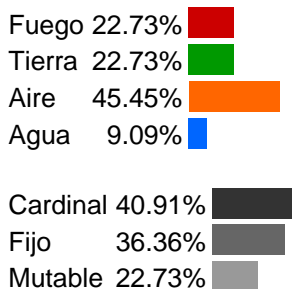

**Carta natal**

**Cary Grant**

18/01/1904 01:07:00 (GMT)

18/01/1904 01:07:00 UT

51:27:19N 02:35:48W

Tropical/geocéntrico

Carta eclíptica

Casas: Placidus

ARMC: 130°11'4.542"

carta-natal.es

Generalidades

**Casas (Placidus)**

C 1 (AC)	♈	28°15'38"
C 2	♉	25°20'43"
C 3	♊	29°15'27"
C 4	♋	07°46'13"
C 5	♌	11°47'10"
C 6	♍	08°08'27"
C 7	♎	28°15'38"
C 8	♏	25°20'43"
C 9	♐	29°15'27"
C 10 (MC)	♑	07°46'13"
C 11	♒	11°47'10"
C 12	♓	08°08'27"

**Planetas**

☉	♎	26°31'39"	3
☾	♏	00°47'05"	3
☿	♒	25°14'48"R	3
♀	♈	15°12'48"	2
♂	♎	28°43'56"	4
♃	♌	20°41'53"	5
♆	♎	09°56'56"	4
♇	♊	27°34'49"	2 » 3
♁	♑	03°57'16"R	9
♂	♎	19°02'37"R	8

**Aspectos**

☉	0°	☾	4.26° (S)
☉	0°	♀	1.28° (S)
☾	0°	♀	5.54° (S)
♀	90°	♃	5.48° (A)
♀	180°	♁	3.83° (A)
♂	60°	♇	1.15° (S)
♂	120°	♁	5.22° (A)
♂	120°	AC	0.47° (A)
♃	90°	♁	1.65° (S)
♇	180°	♁	6.37° (A)
♇	60°	AC	0.68° (S)