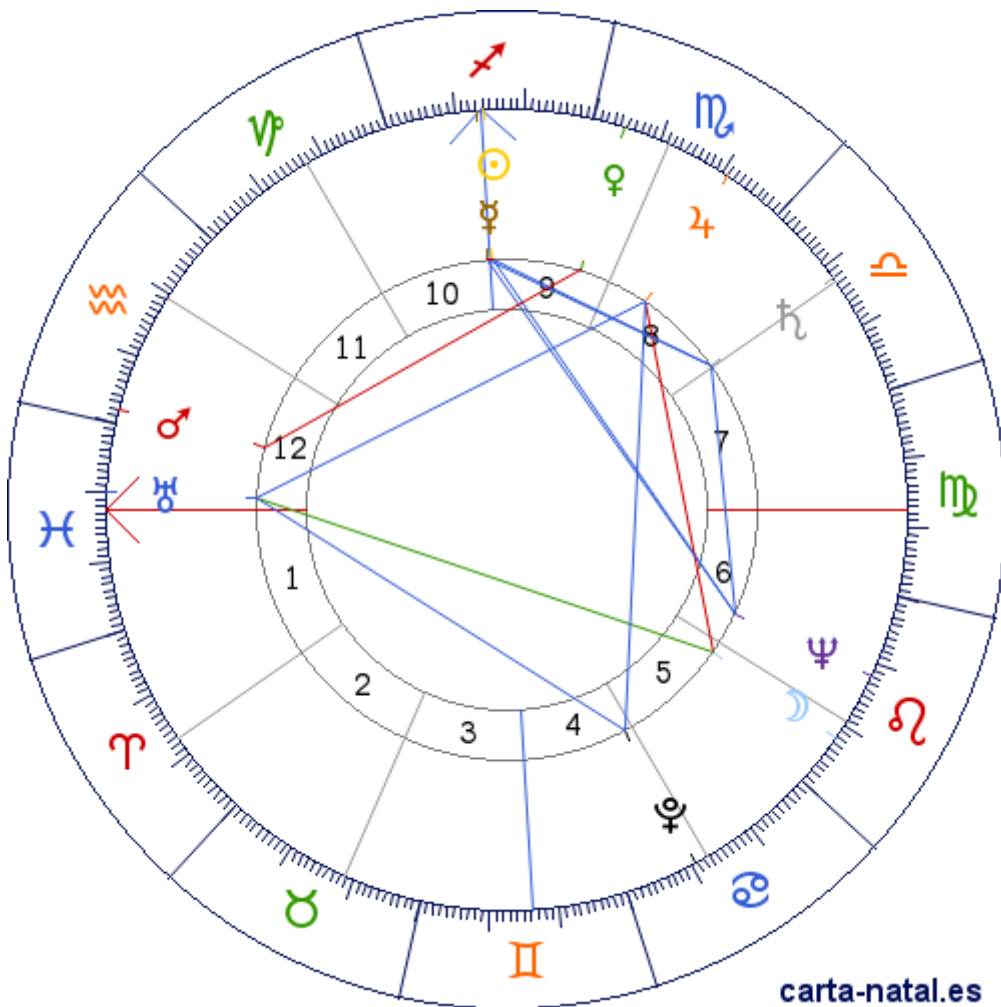

Carta natal

Joaquín Vargas Gené

08/12/1922 11:30:00 (CST)  
08/12/1922 17:30:00 UT

09:56:00N 84:05:00W

Tropical/geocéntrico  
Carta eclíptica  
Casas: Placidus

ARMC: 255°06'3.2562"

carta-natal.es

Generalidades

Casas (Placidus)

C 1 (AC)	♈	12°31'44"
C 2	♉	17°14'40"
C 3	♊	18°36'25"
C 4	♈	16°16'58"
C 5	♎	12°35'51"
C 6	♏	10°31'30"
C 7	♍	12°31'44"
C 8	♌	17°14'40"
C 9	♎	18°36'25"
C 10 (MC)	♈	16°16'58"
C 11	♏	12°35'51"
C 12	♌	10°31'30"

Planetas

☉	♈	15°51'36"	9 » 10
☾	♏	07°53'39"	5 » 6
☿	♈	16°55'57"	10
♀	♎	25°31'01"R	9
♂	♌	27°56'10"	12
♃	♎	09°01'13"	8
♄	♌	17°49'01"	8
♅	♈	09°49'44"	12 » 1
♆	♏	18°05'53"R	6
♇	♎	10°38'0"R	4 » 5

Aspectos

☉	0°	♀	1.07° (S)
☉	60°	♄	1.96° (A)
☉	120°	♅	2.24° (A)
☉	0°	MC	0.42° (S)
☾	90°	♃	1.13° (A)
☾	150°	♅	1.93° (A)
♀	60°	♄	0.88° (A)
♀	120°	♅	1.17° (A)
♀	0°	MC	0.65° (A)
♀	90°	♂	2.42° (S)
♃	120°	♅	0.81° (A)
♃	120°	♇	1.61° (A)
♄	60°	♅	0.28° (A)
♅	120°	♇	0.8° (A)