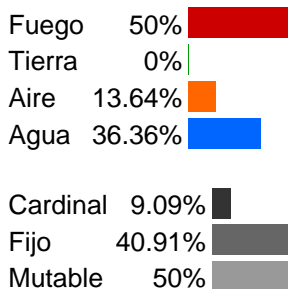

Carta natal

Joaquín Vargas Gené

08/12/1922 11:30:00 (CST)  
08/12/1922 17:30:00 UT

09:56:00N 84:05:00W

Tropical/geocéntrico  
Carta eclíptica  
Casas: Placidus

ARMC: 255°06'3.2562"

carta-natal.es

Generalidades

Casas (Placidus)

C 1 (AC)	♈	12°31'44"
C 2	♉	17°14'40"
C 3	♊	18°36'25"
C 4	♈	16°16'58"
C 5	♎	12°35'51"
C 6	♏	10°31'30"
C 7	♍	12°31'44"
C 8	♌	17°14'40"
C 9	♎	18°36'25"
C 10 (MC)	♈	16°16'58"
C 11	♏	12°35'51"
C 12	♌	10°31'30"

Planetas

☉	♈	15°51'36"	9 » 10
☾	♏	07°53'39"	5 » 6
☿	♈	16°55'57"	10
♀	♎	25°31'01"R	9
♂	♌	27°56'10"	12
♃	♎	09°01'13"	8
♄	♌	17°49'01"	8
♅	♈	09°49'44"	12 » 1
♆	♏	18°05'53"R	6
♇	♎	10°38'0"R	4 » 5

Aspectos

☉	0°	♀	1.07° (S)
☉	60°	♄	1.96° (A)
☉	120°	♅	2.24° (A)
☉	0°	MC	0.42° (S)
☾	90°	♃	1.13° (A)
☾	150°	♅	1.93° (A)
♀	60°	♄	0.88° (A)
♀	120°	♅	1.17° (A)
♀	0°	MC	0.65° (A)
♀	90°	♂	2.42° (S)
♃	120°	♅	0.81° (A)
♃	120°	♇	1.61° (A)
♄	60°	♅	0.28° (A)
♅	120°	♇	0.8° (A)